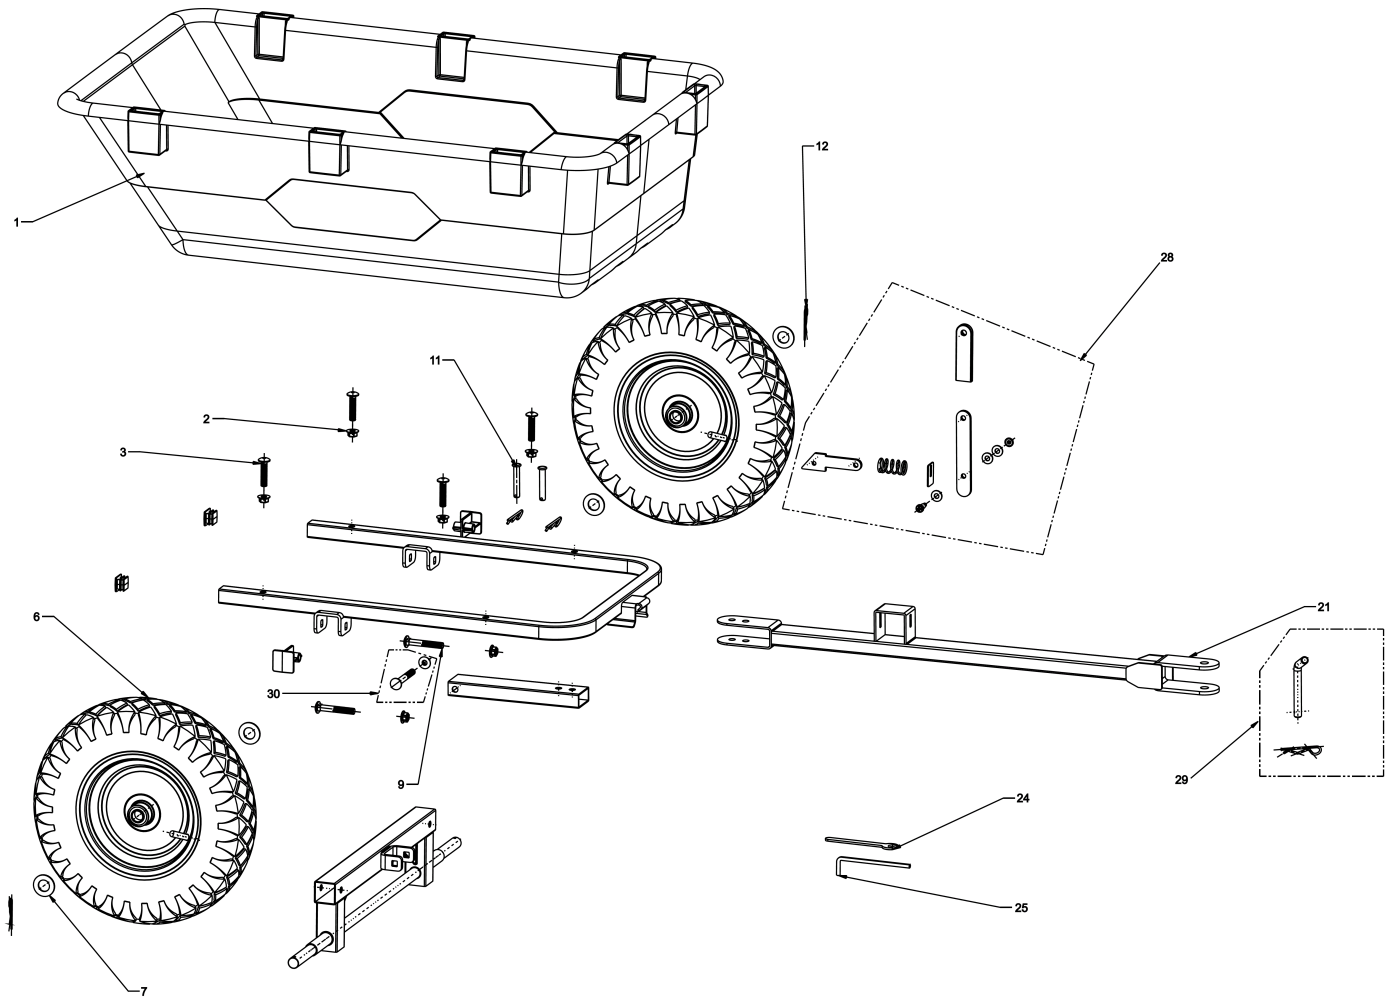

RAC476 Anhaenger Auftzmaeher XXX

5132006340 - RAC476 - 4000486996

4000486996

Position	Quantity	Description	Part number	EAN
1001 1	1	BEHAELTER	5131048251	4058546543808
1002 2	7	MUTTER	5131048252	4058546543815
1003 3	4	SCHRAUBE	5131048253	4058546543822
1006 4	1	RAD	5131048254	4058546543839
1007 5	4	MUTTER	5131048255	4058546543846
1009 6	2	SCHRAUBE	5131048256	4058546543853
1011 7	2	STIFT	5131048257	4058546543860
1012 8	2	SPLINT	5131048258	4058546543877
1021 9	1	ACHSE	5131048259	4058546543884
1024 10	1	SCHLUESSEL	5131048260	4058546543891
1025 11	1	SCHLUESSEL	5131048261	4058546543907
1028 12	1	BEDIENUNGSHEBEL	5131048262	4058546543914
1029 13	1	HALTESTIFT	5131048263	4058546543921
1030 14	1	STIFT	5131048264	4058546543938