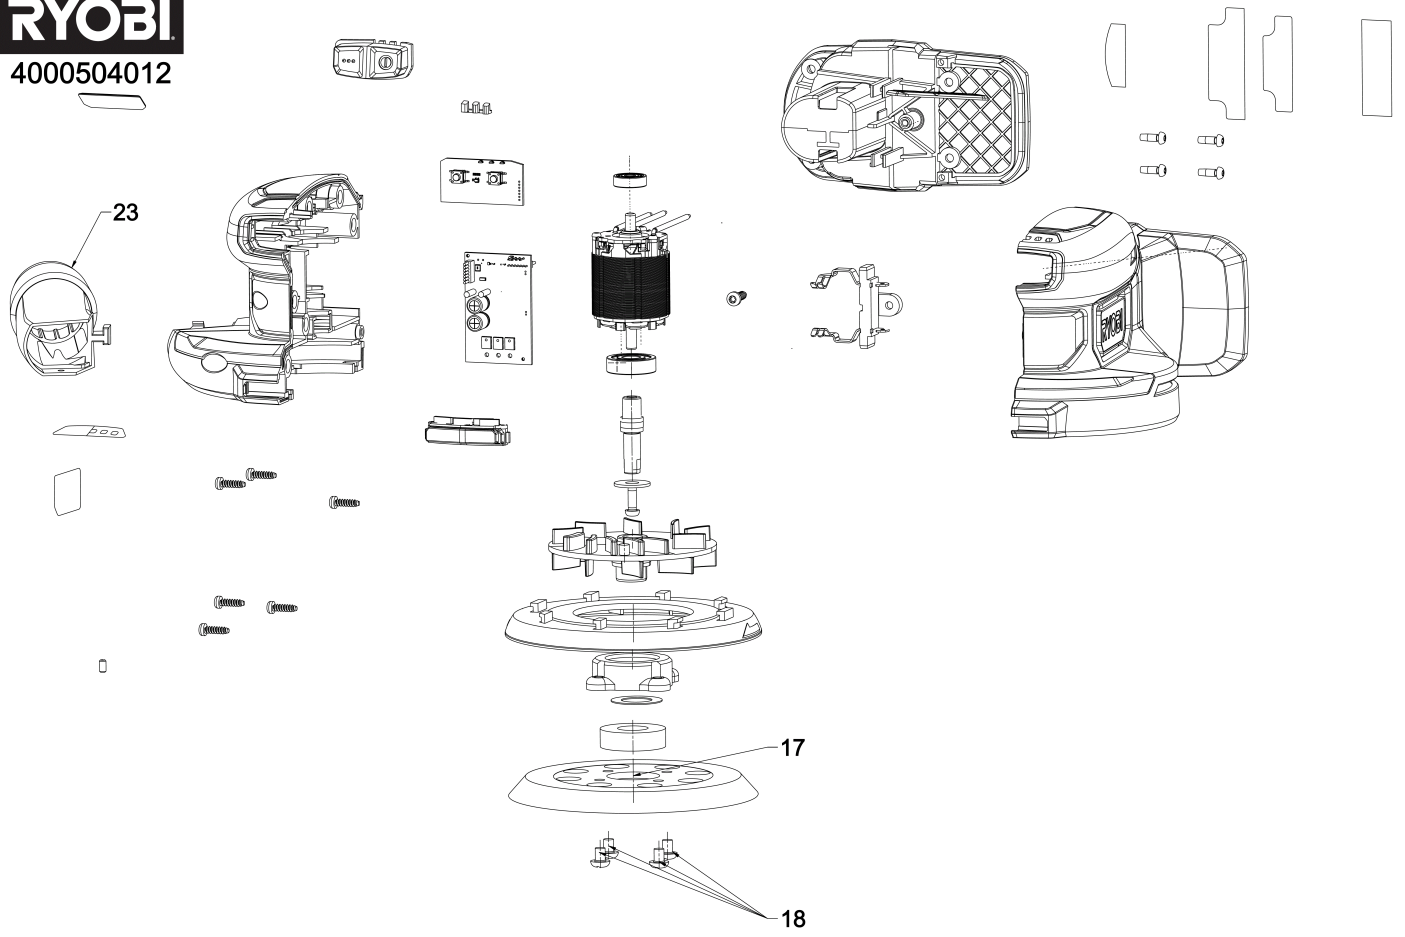

RROS18C-0 AKKU-EXZENTERSCHLEIFER XXX

5133006186 - RROS18C-0 - 4000504012

RYOBI

4000504012

Position	Quantity	Description	Part number	EAN
1017 1	1	GRUNDPLATTE	5131048504	4058546546335
1018 2	4	SCHRAUBE	5131045463	4058546430559
1023 3	1	ABSAUGSTUTZEN	5131048505	4058546546342