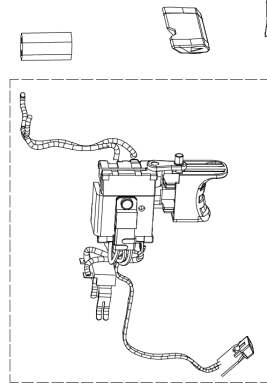

R18DD32-1C20GA17 AKKU-SCHRAUBER IN2

5133007095 - R18DD32-1C20GA17 - 4000504044

RYOBI

4000504044

Position	Quantity	Description	Part number	EAN
1001 1	1	SCHRAUBE	5131045380	4058546401146
1002 2	1	BOHRFUTTER	5131041003	4058546062675