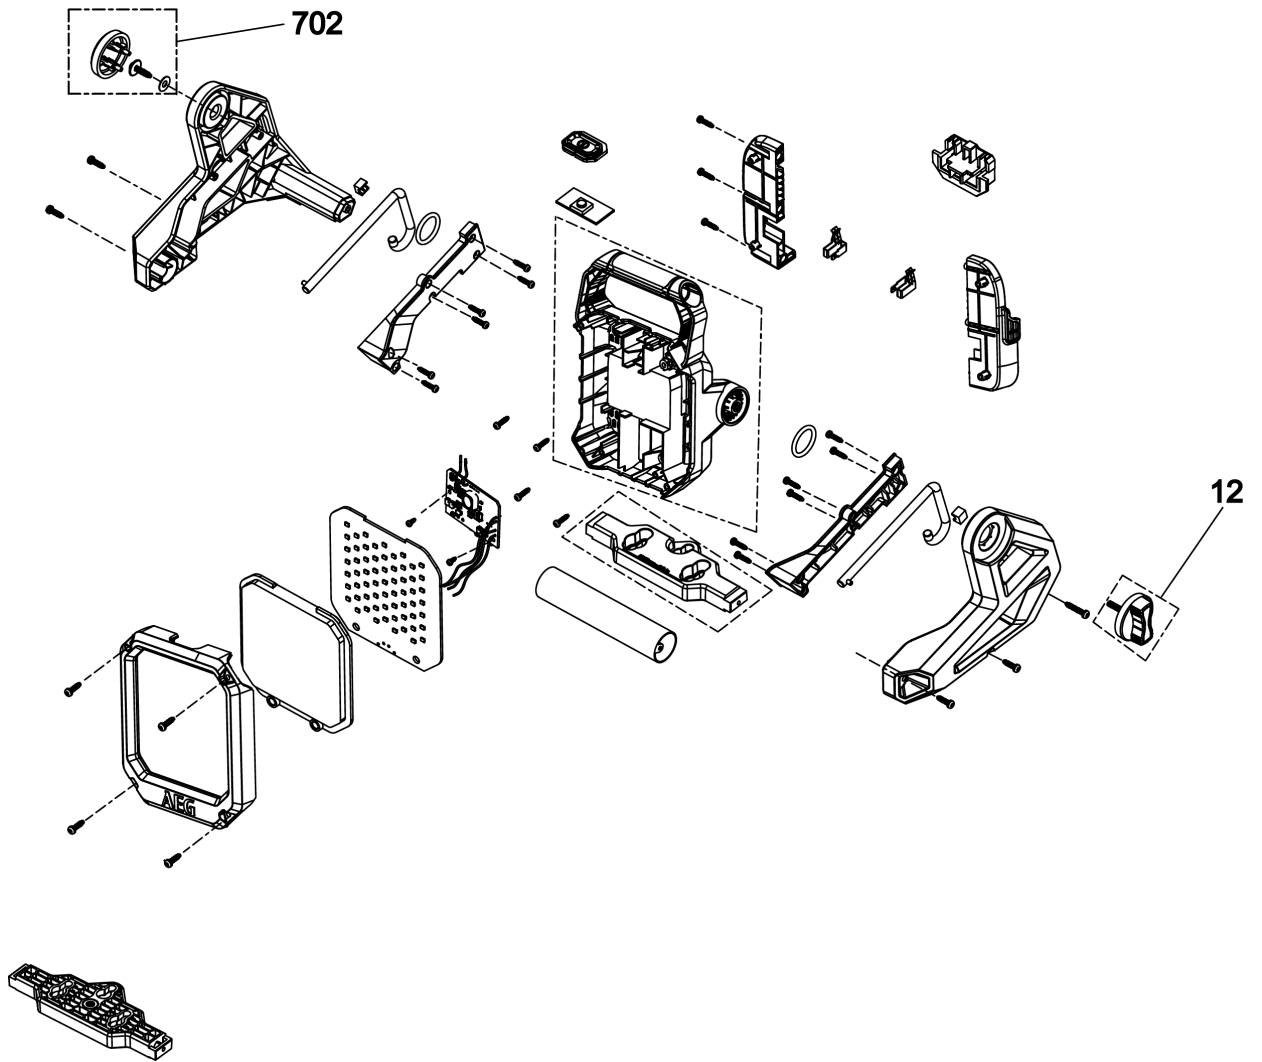

BAL18-0 AKKU-BAUSTRAHLER XXX

4935498211 - BAL18-0 - 4000504052

AEG

4000504052

Position	Quantity	Description	Part number	EAN
1012 1	1	DREHKNOPF	4931506281	4058546555955
1702 2	1	BEFESTIGUNGSBOLZEN	4931506282	4058546555962