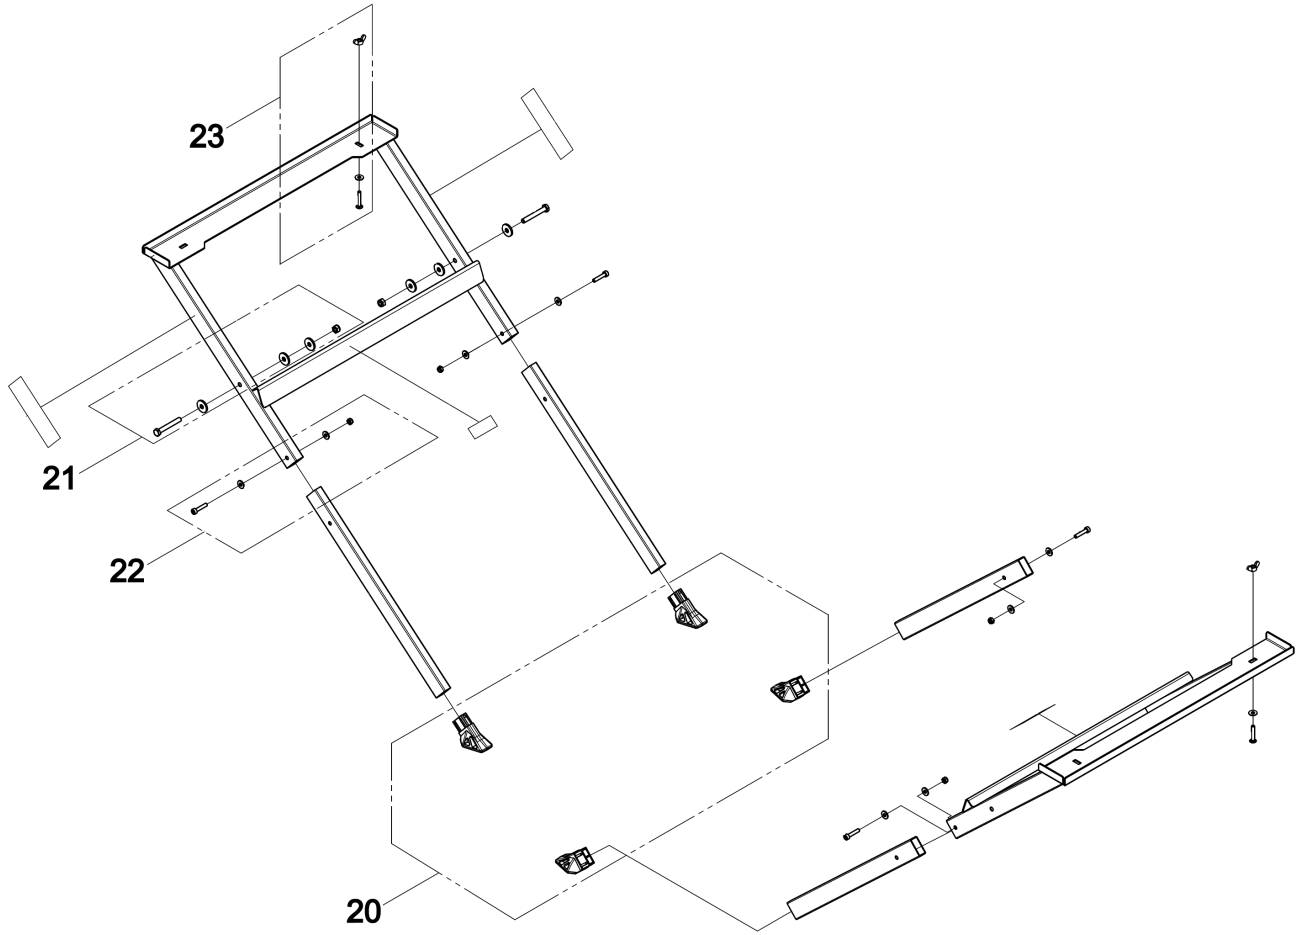

RATSS-210 UNTERGESTELL F.SAeGE XXX

5133006317 - RATSS-210 - 4000504060

RYOBI

4000504060

Position	Quantity	Description	Part number	EAN
1020 1	1	FUSS	5131048988	4058546551179
1021 2	1	SCHRAUBENSET	5131048989	4058546551186
1022 3	1	SCHRAUBENSET	5131048990	4058546551193
1023 4	1	SCHRAUBENSET	5131048991	4058546551209