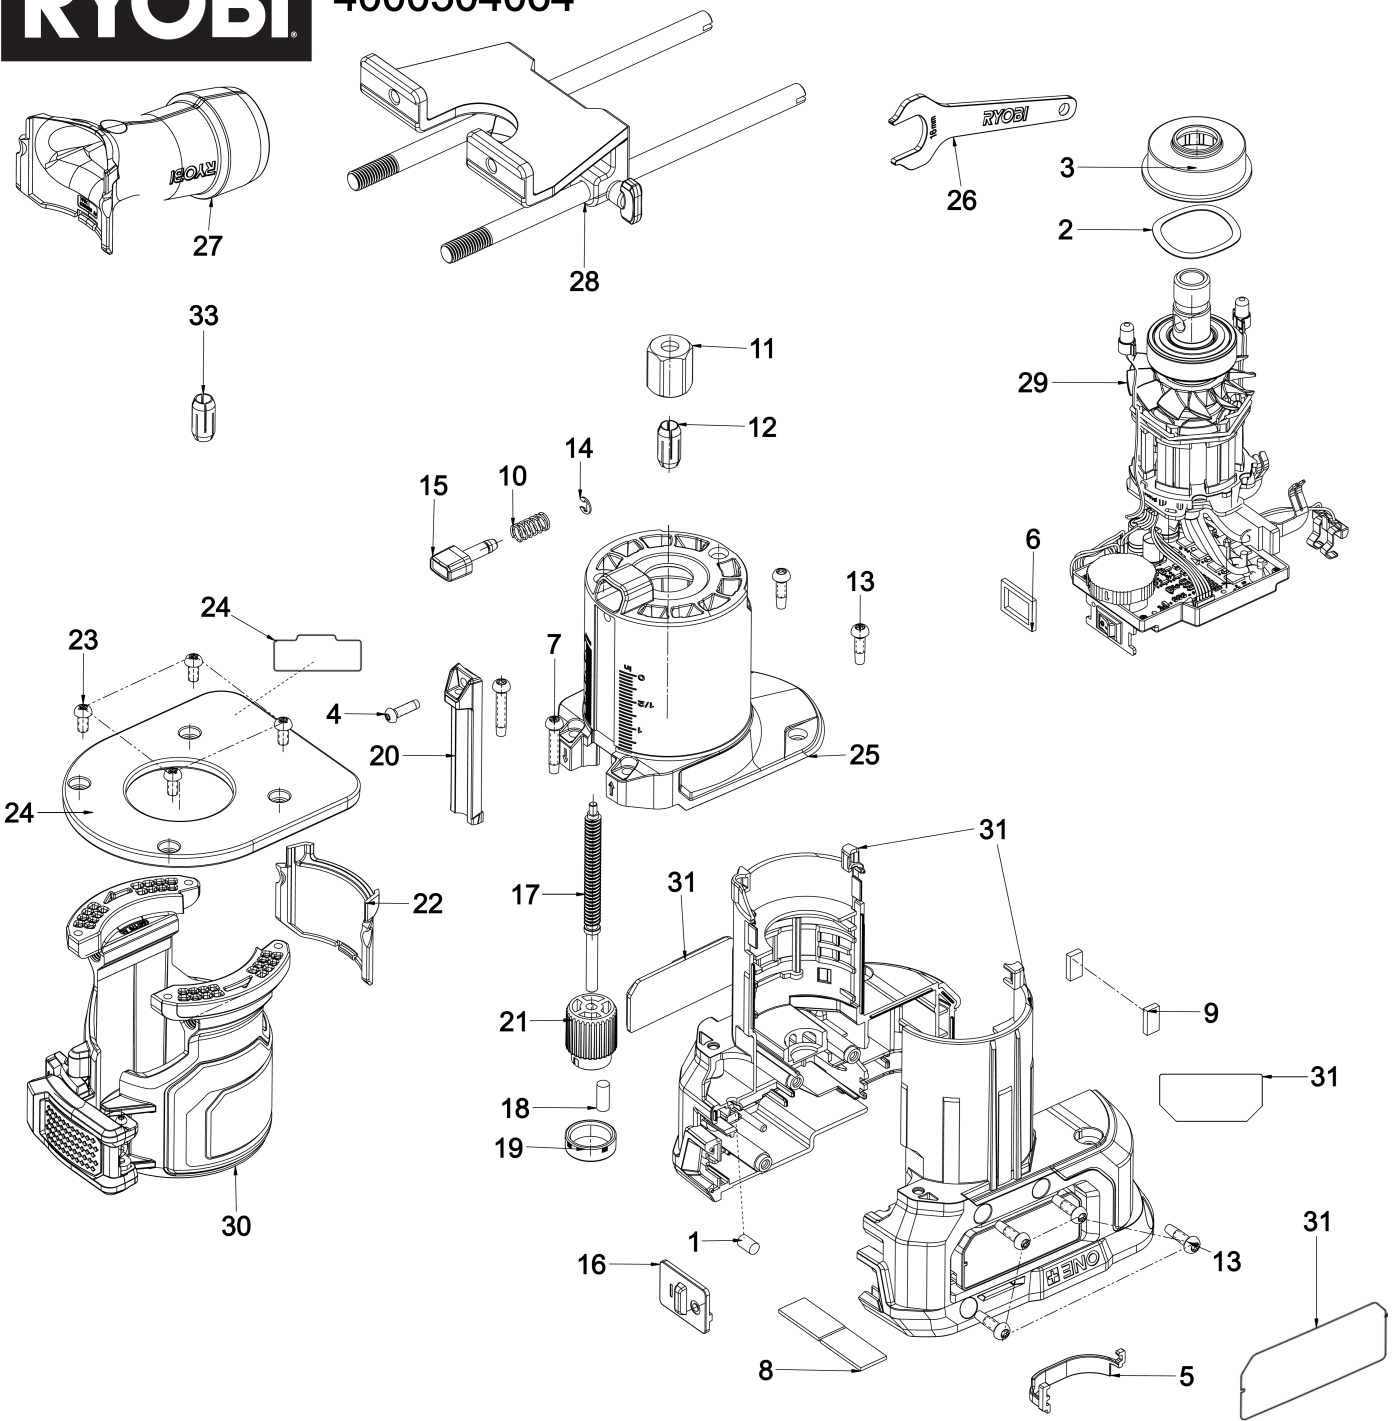

RTR18C-0 AKKU-OBERFRAESE XXX

5133006257 - RTR18C-0 - 4000504064

RYOBI

4000504064

Position	Quantity	Description	Part number	EAN
1001 1	1	GUMMIBUECHSE	5131048433	4058546545628
1002 2	1	ISOLATOR	5131048434	4058546545635
1003 3	1	SCHEIBE	5131048435	4058546545642
1004 4	1	SCHRAUBE	5131048436	4058546545659
1005 5	1	ABDECKUNG	5131048437	4058546545666
1006 6	1	GUMMIBUCHSE	5131048438	4058546545673
1007 7	2	SCHRAUBE	5131048439	4058546545680
1008 8	2	GUMMIPUFFER	5131048440	4058546545697
1009 9	2	GUMMIPUFFER	5131048441	4058546545703
1010 10	1	FEDER	5131048442	4058546545710
1011 11	1	MUTTER	5131048443	4058546545727
1012 12	1	SPANNZANGE 1/4	5131046178	4058546458102
1013 13	6	SCHRAUBE	5131048444	4058546545734
1014 14	1	SICHERUNGSRING	5131040989	4058546062538
1015 15	1	KNOPF	5131048445	4058546545741
1016 16	1	DRUECKER	5131048446	4058546545758
1017 17	1	SPINDEL	5131048447	4058546545765
1018 18	1	GUMMIPUFFER	5131040982	4058546062460
1019 19	1	FEINEINSTELLUNG	5131048448	4058546545772
1020 20	1	HALTER	5131048449	4058546545789
1021 21	1	DREHKNOPF	5131048450	4058546545796
1022 22	1	SCHAUGLAS	5131048451	4058546545802
1023 23	4	KOPF	5131044810	4058546573386
1024 24	1	ETIKETT	5131048452	4058546545819
1025 25	1	GEHAEUSE	5131048453	4058546545826
1026 26	1	SCHLUESSEL	5131048454	4058546545833
1027 27	1	ABSAUGSTUTZEN	5131048455	4058546545840
1028 28	1	TIEFENANSCHLAG	5131048456	4058546545857
1029 29	1	DC-MOTOR	5131050451	4058546674298
1030 30	1	GRUNDKOERPER	5131048457	4058546545864
1031 31	1	GEHAEUSE	5131048458	4058546545871
1033 32	1	SPANNZANGE 6mm	5131048459	4058546545888