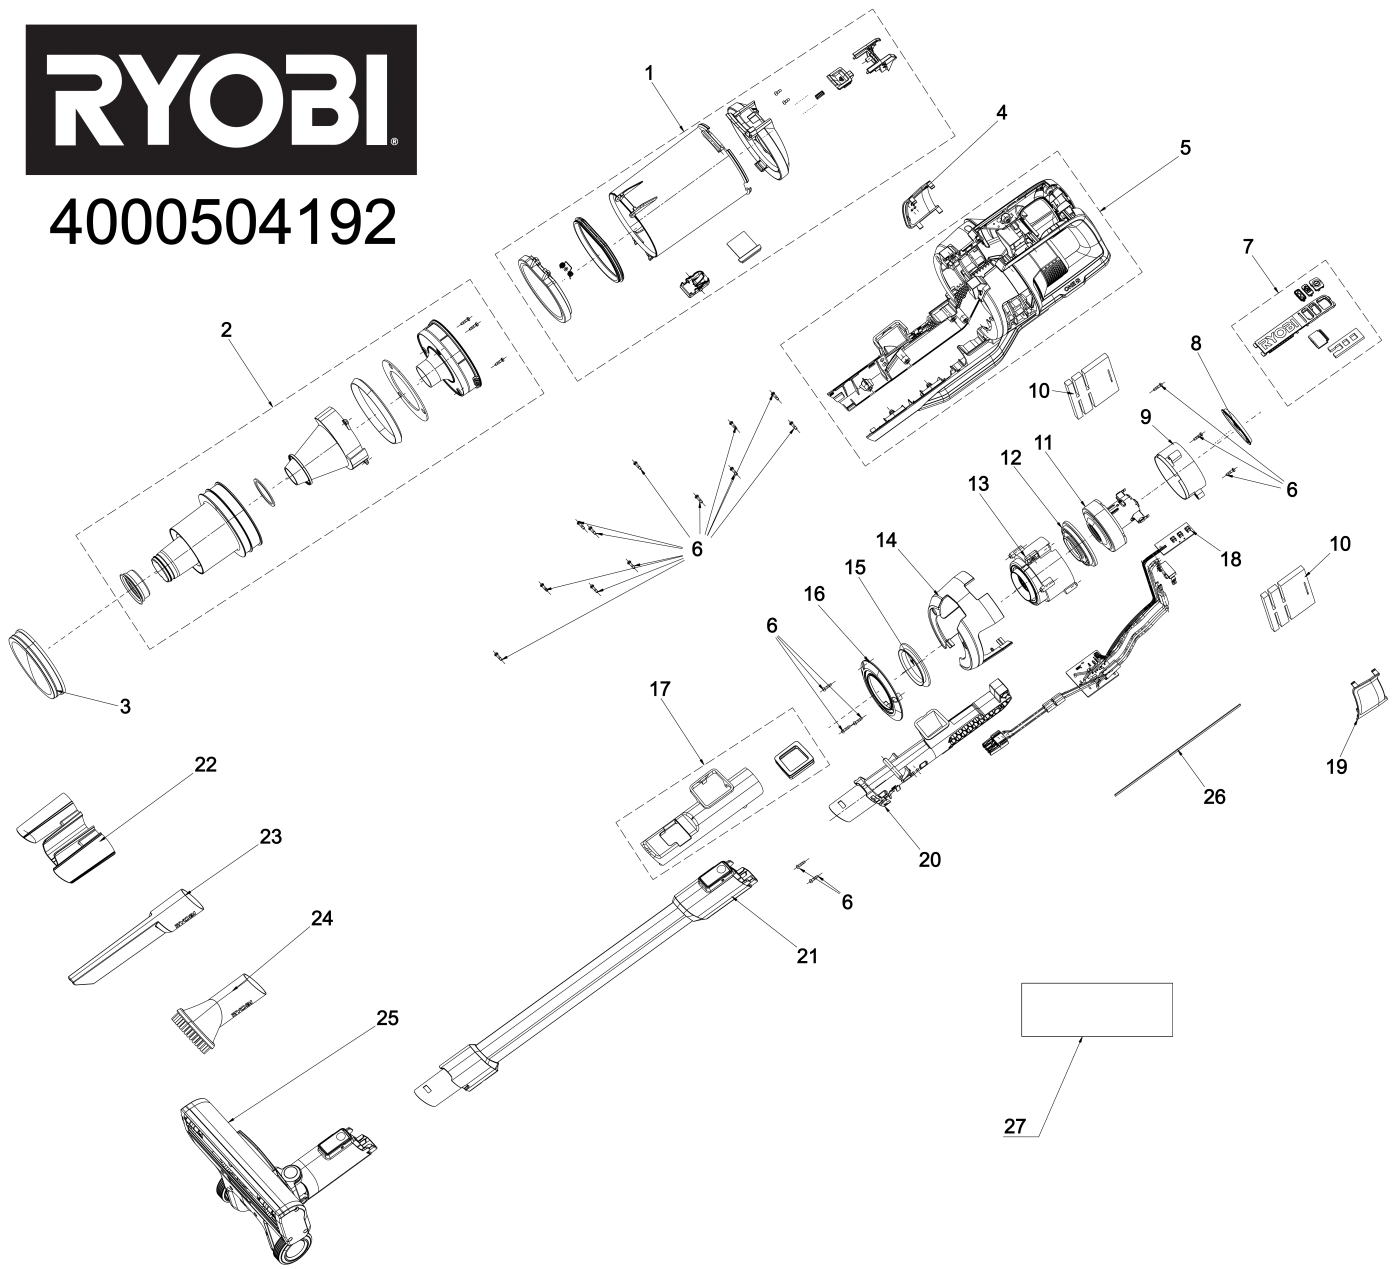

RSVS18-0 AKKU-HANDSAUGER XXX

5133006506 - RSVS18-0 - 4000504192

RYOBI

4000504192

Position	Quantity	Description	Part number	EAN
1001 1	1	BEHAELTER	5131048625	4058546547547
1002 2	1	FILTER	5131048626	4058546547554
1004 3	1	DECKEL	5131047415	4058546500528
1005 4	1	GEHAEUSE	5131048627	4058546547561
1006 5	20	SCHRAUBE	5131043988	4058546379247
1007 6	1	WECHSELKNOPF	5131046159	4058546457914
1008 7	1	DECKEL	5131048628	4058546547578
1009 8	1	DECKEL	5131046161	4058546457938
1010 9	2	SCHAUMSTOFFEINLAGE	5131046130	4058546457624
1011 10	1	DC-MOTOR	5131048629	4058546547585
1012 11	1	FRONTPLATTE	5131046165	4058546457976
1013 12	1	MOTORTRAEGER	5131046133	4058546457655
1014 13	1	GEHAEUSE	5131048630	4058546547592
1015 14	1	DICHTUNG	5131046135	4058546457679
1016 15	1	ABSCHLUSSKAPPE	5131046136	4058546457686
1017 16	1	FUEHRUNGSROHR	5131048631	4058546547608
1018 17	1	ELEKTRONIK	5131048632	4058546547615
1019 18	1	DECKEL	5131047419	4058546500566
1020 19	1	SAUGROHR	5131046173	4058546458058
1021 20	1	SAUGROHR	5131048633	4058546547622
1022 21	1	HALTERUNG	5131048512	4058546546410
1023 22	1	FUGENDUESE	5131046139	4058546457716
1024 23	1	SAUGDUESE	5131046140	4058546457723
1025 24	1	BODENDUESE	5131048634	4058546547639
1026 25	1	STOSSFAENGER	5131046143	4058546457754
1027 26	1	LEISTUNGSSCHILD	5131048635	4058546547646