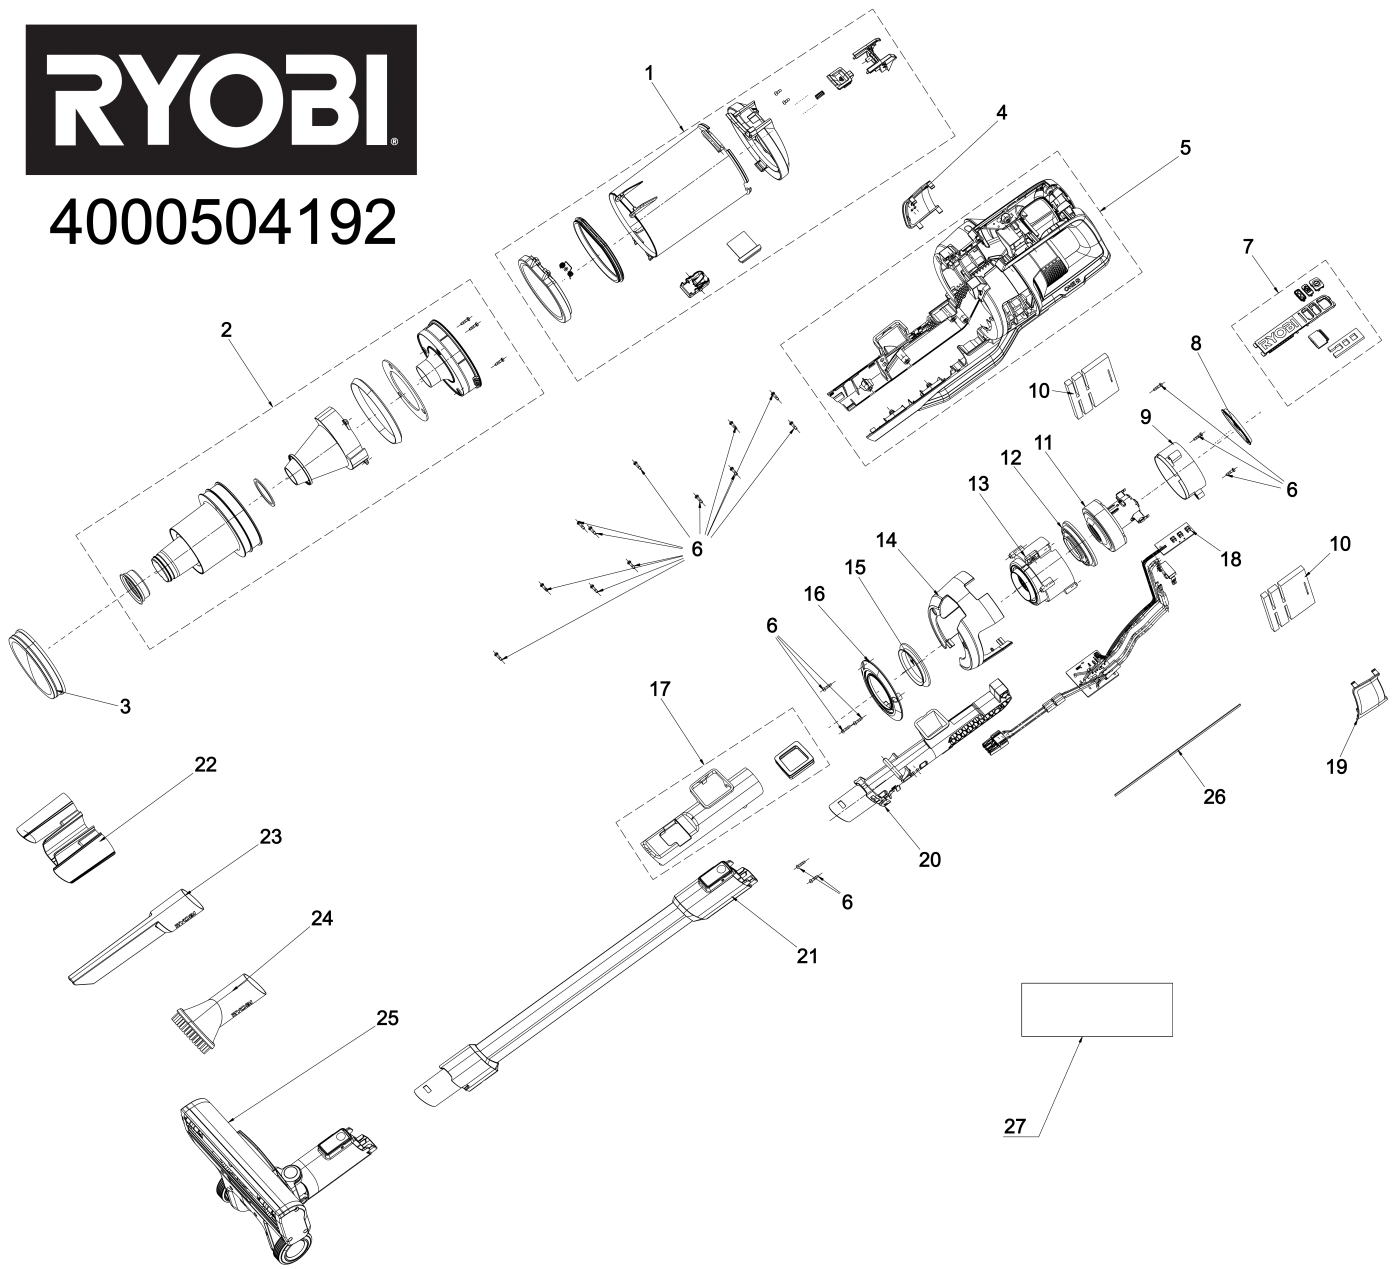

# **RSVS18-1C20G AKKU-HANDSAUGER IN2**

**5133006515 - RSVS18-1C20G - 4000504192**

## 4000504192

Position	Quantity	Description	Part number	EAN
1001 1	1	BEHAELTER	5131048625	4058546547547
1002 2	1	FILTER	5131048626	4058546547554
1004 3	1	DECKEL	5131047415	4058546500528
1005 4	1	GEHAEUSE	5131048627	4058546547561
1006 5	20	SCHRAUBE	5131043988	4058546379247
1007 6	1	WECHSELKNOPF	5131046159	4058546457914
1008 7	1	DECKEL	5131048628	4058546547578
1009 8	1	DECKEL	5131046161	4058546457938
1010 9	2	SCHAUMSTOFFEINLAGE	5131046130	4058546457624
1011 10	1	DC-MOTOR	5131048629	4058546547585
1012 11	1	FRONTPLATTE	5131046165	4058546457976
1013 12	1	MOTORTRAEGER	5131046133	4058546457655
1014 13	1	GEHAEUSE	5131048630	4058546547592
1015 14	1	DICHTUNG	5131046135	4058546457679
1016 15	1	ABSCHLUSSKAPPE	5131046136	4058546457686
1017 16	1	FUEHRUNGSROHR	5131048631	4058546547608
1018 17	1	ELEKTRONIK	5131048632	4058546547615
1019 18	1	DECKEL	5131047419	4058546500566
1020 19	1	SAUGROHR	5131046173	4058546458058
1021 20	1	SAUGROHR	5131048633	4058546547622
1022 21	1	HALTERUNG	5131048512	4058546546410
1023 22	1	FUGENDUESE	5131046139	4058546457716
1024 23	1	SAUGDUESE	5131046140	4058546457723
1025 24	1	BODENDUESE	5131048634	4058546547639
1026 25	1	STOSSFAENGER	5131046143	4058546457754
1027 26	1	LEISTUNGSSCHILD	5131048635	4058546547646