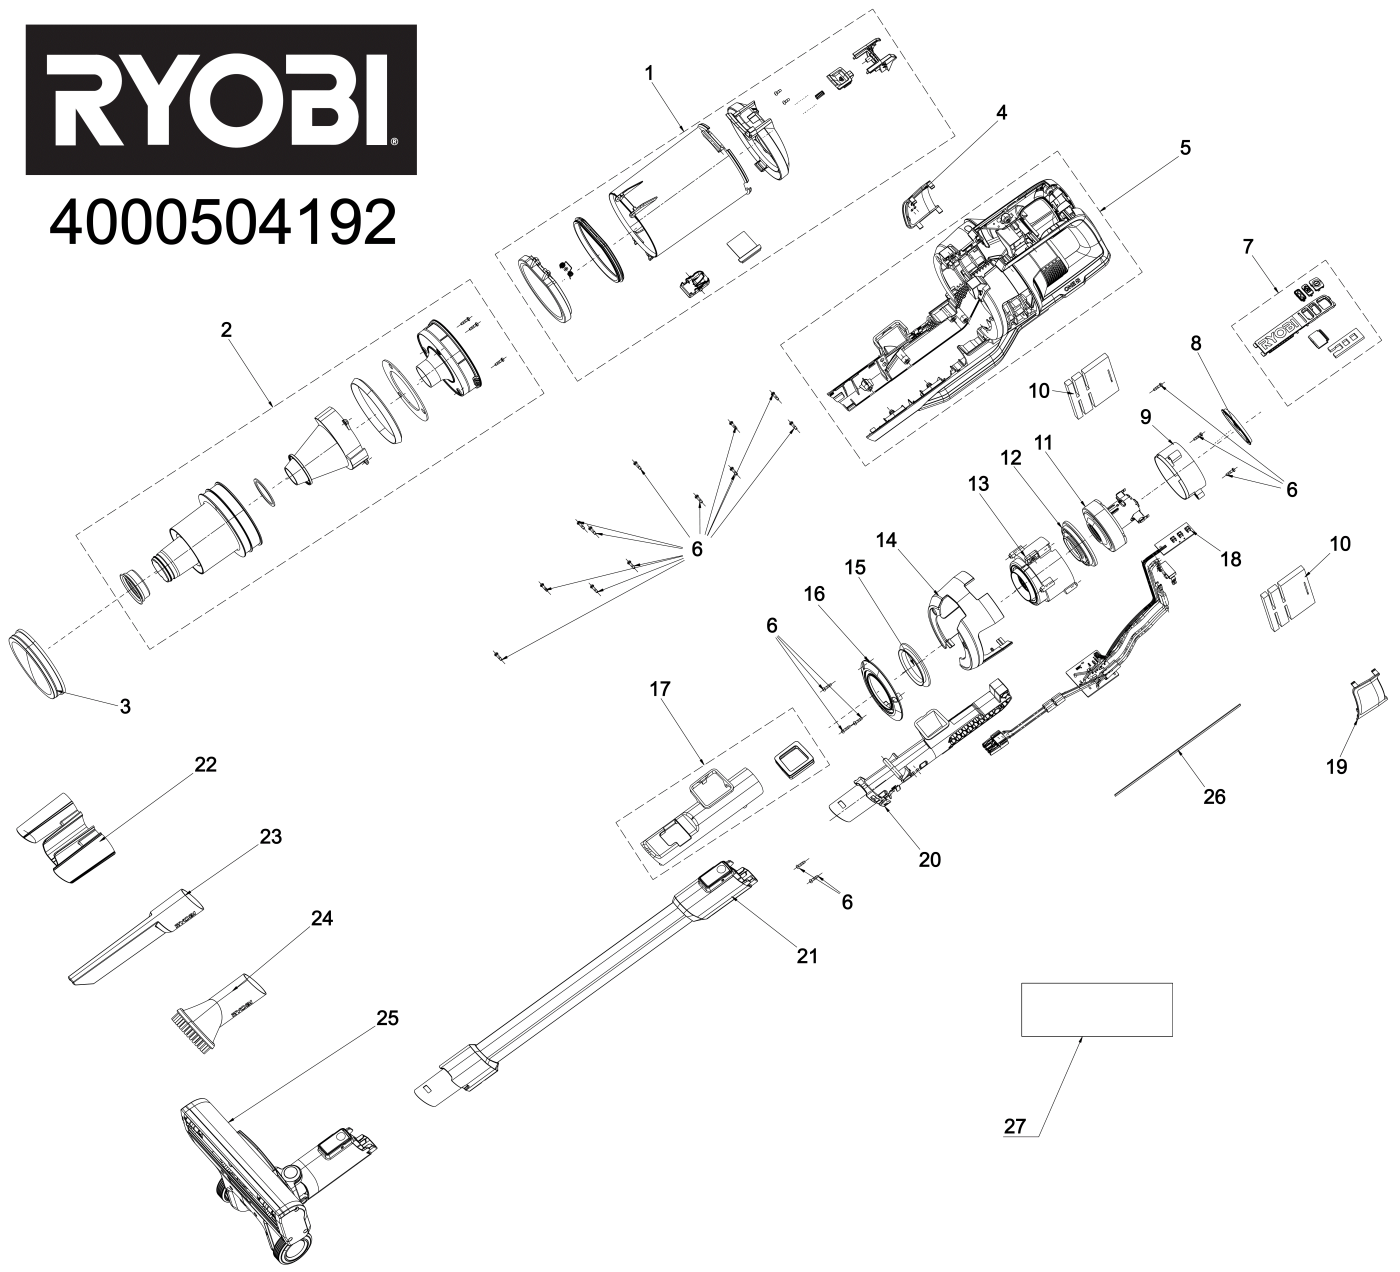

RSVS18-1C40G AKKU-HANDSAUGER IN2

5133006615 - RSVS18-1C40G - 4000504192

RYOBI

4000504192

Position	Quantity	Description	Part number	EAN
1001 1	1	BEHAELTER	5131048625	4058546547547
1002 2	1	FILTER	5131048626	4058546547554
1004 3	1	DECKEL	5131047415	4058546500528
1005 4	1	GEHAEUSE	5131048627	4058546547561
1006 5	20	SCHRAUBE	5131043988	4058546379247
1007 6	1	WECHSELKNOPF	5131046159	4058546457914
1008 7	1	DECKEL	5131048628	4058546547578
1009 8	1	DECKEL	5131046161	4058546457938
1010 9	2	SCHAUMSTOFFEINLAGE	5131046130	4058546457624
1011 10	1	DC-MOTOR	5131048629	4058546547585
1012 11	1	FRONTPLATTE	5131046165	4058546457976
1013 12	1	MOTORTRAEGER	5131046133	4058546457655
1014 13	1	GEHAEUSE	5131048630	4058546547592
1015 14	1	DICHTUNG	5131046135	4058546457679
1016 15	1	ABSCHLUSSKAPPE	5131046136	4058546457686
1017 16	1	FUEHRUNGSRÖHR	5131048631	4058546547608
1018 17	1	ELEKTRONIK	5131048632	4058546547615
1019 18	1	DECKEL	5131047419	4058546500566
1020 19	1	SAUGROHR	5131046173	4058546458058
1021 20	1	SAUGROHR	5131048633	4058546547622
1022 21	1	HALTERUNG	5131048512	4058546546410
1023 22	1	FUGENDUESE	5131046139	4058546457716
1024 23	1	SAUGDUESE	5131046140	4058546457723
1025 24	1	BODENDUESE	5131048634	4058546547639
1026 25	1	STOSSFAENGER	5131046143	4058546457754
1027 26	1	LEISTUNGSSCHILD	5131048635	4058546547646