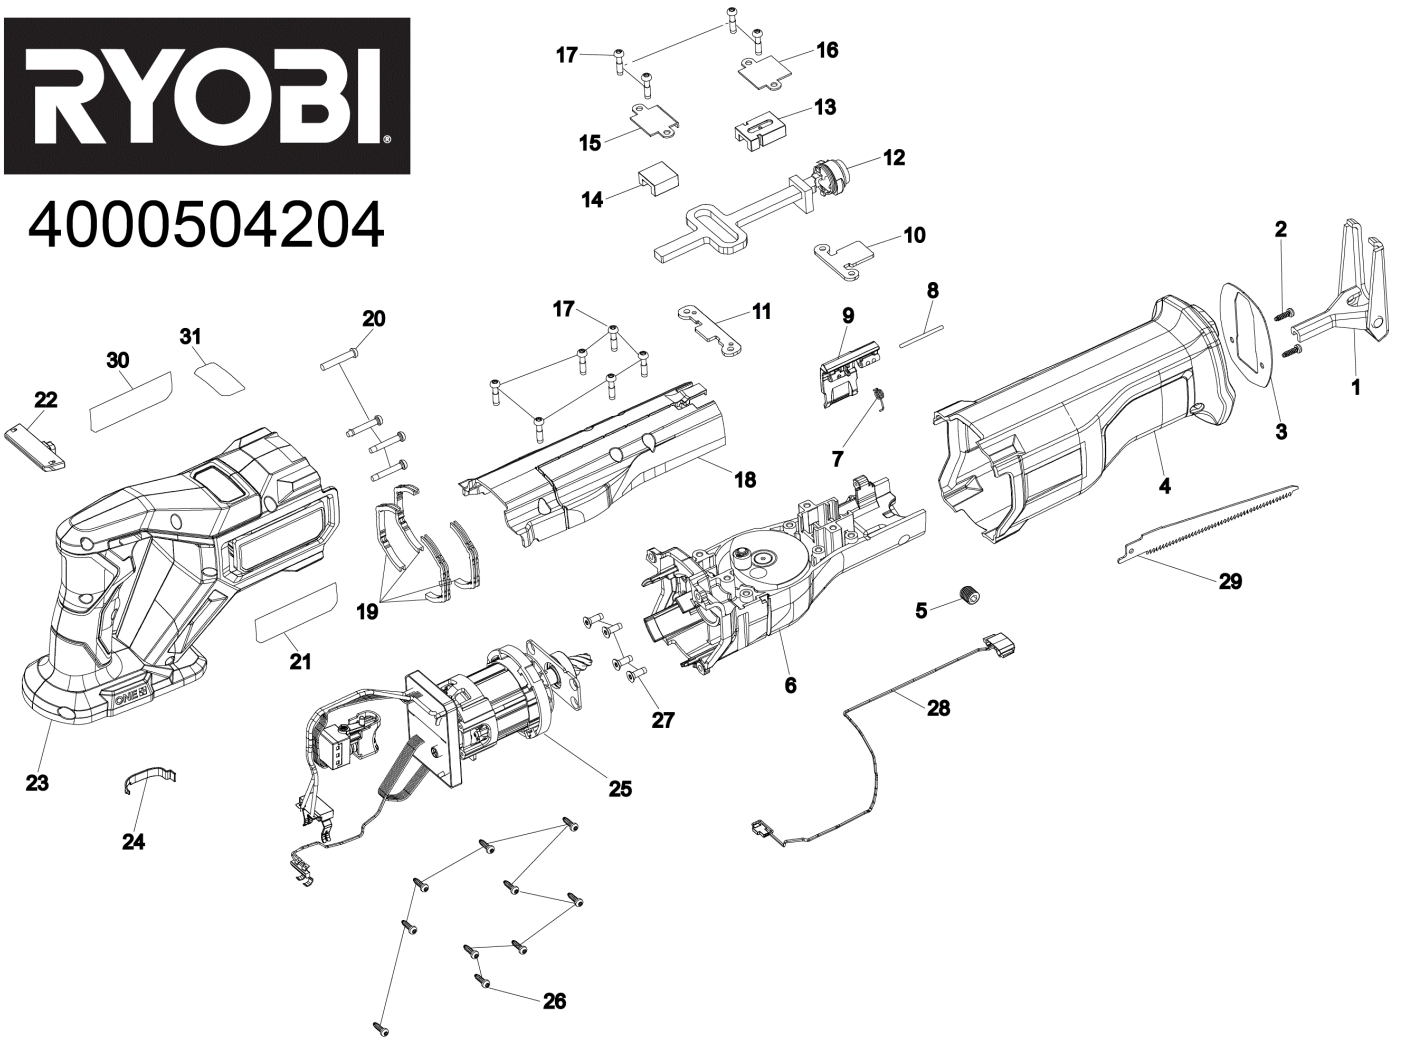

# RRS18BL-0 AKKU-SÄEBELSAEGE XXX

5133006497 - RRS18BL-0 - 4000504204

## 4000504204

Position	Quantity	Description	Part number	EAN
1001 1	1	GLEITSCHUH	5131033592	4002395148059
1002 2	2	SCHRAUBE	5131033591	4002395148042
1003 3	1	FUEHRUNGSPLATTE	5131044739	4058546384623
1004 4	1	SCHUTZKAPPE	5131048515	4058546546441
1005 5	1	Schraube M10x10	5131000978	4058546080259
1006 6	1	GETRIEBEKASTEN	5131048516	4058546546458
1007 7	1	FEDER	5131044742	4058546384654
1008 8	1	STIFT	5131044743	4058546384661
1009 9	1	AUSLOESEHEBEL	5131044744	4058546384678
1010 10	1	HALTEPLATTE	5131033595	4002395148080
1011 11	1	HALTEPLATTE	5131044745	4058546384685
1012 12	1	SCHUBSTANGE	5131044746	4058546384692
1013 13	1	FUEHRUNGSSCHLITTEN	5131033598	4002395148714
1014 14	1	Fuehrung	5131001122	4058546081065
1015 15	1	Deckel	5131001121	4058546081058
1016 16	1	DECKEL	5131044747	4058546384708
1017 17	10	SCHRAUBE	5131033599	4002395148721
1018 18	1	GETRIEBEDECKEL	5131044748	4058546384715
1019 19	4	GUMMIRING	5131044749	4058546384722
1020 20	4	SCHRAUBE	5131048517	4058546546465
1021 21	1	LEISTUNGSSCHILD	5131048518	4058546546472
1022 22	1	UMSCHALTER	5131044751	4058546384746
1023 23	1	GEHAEUSE	5131048519	4058546546489
1024 24	1	ANSCHLUSSKLEMME	5131044753	4058546384760
1025 25	1	ELEKTRONIK	5131048520	4058546546496
1026 26	10	SCHRAUBE	5131048521	4058546546502
1027 27	4	SCHRAUBE	5131033593	4002395148066
1028 28	1	LED LICHT	5131044754	4058546384777
1029 29	1	RAK06RB Saebelsaegeblattset (6tlg.)	5132002547	4892210119285
1030 30	1	ETIKETT	5131048522	4058546546519
1031 31	1	ETIKETT	5131048523	4058546546526