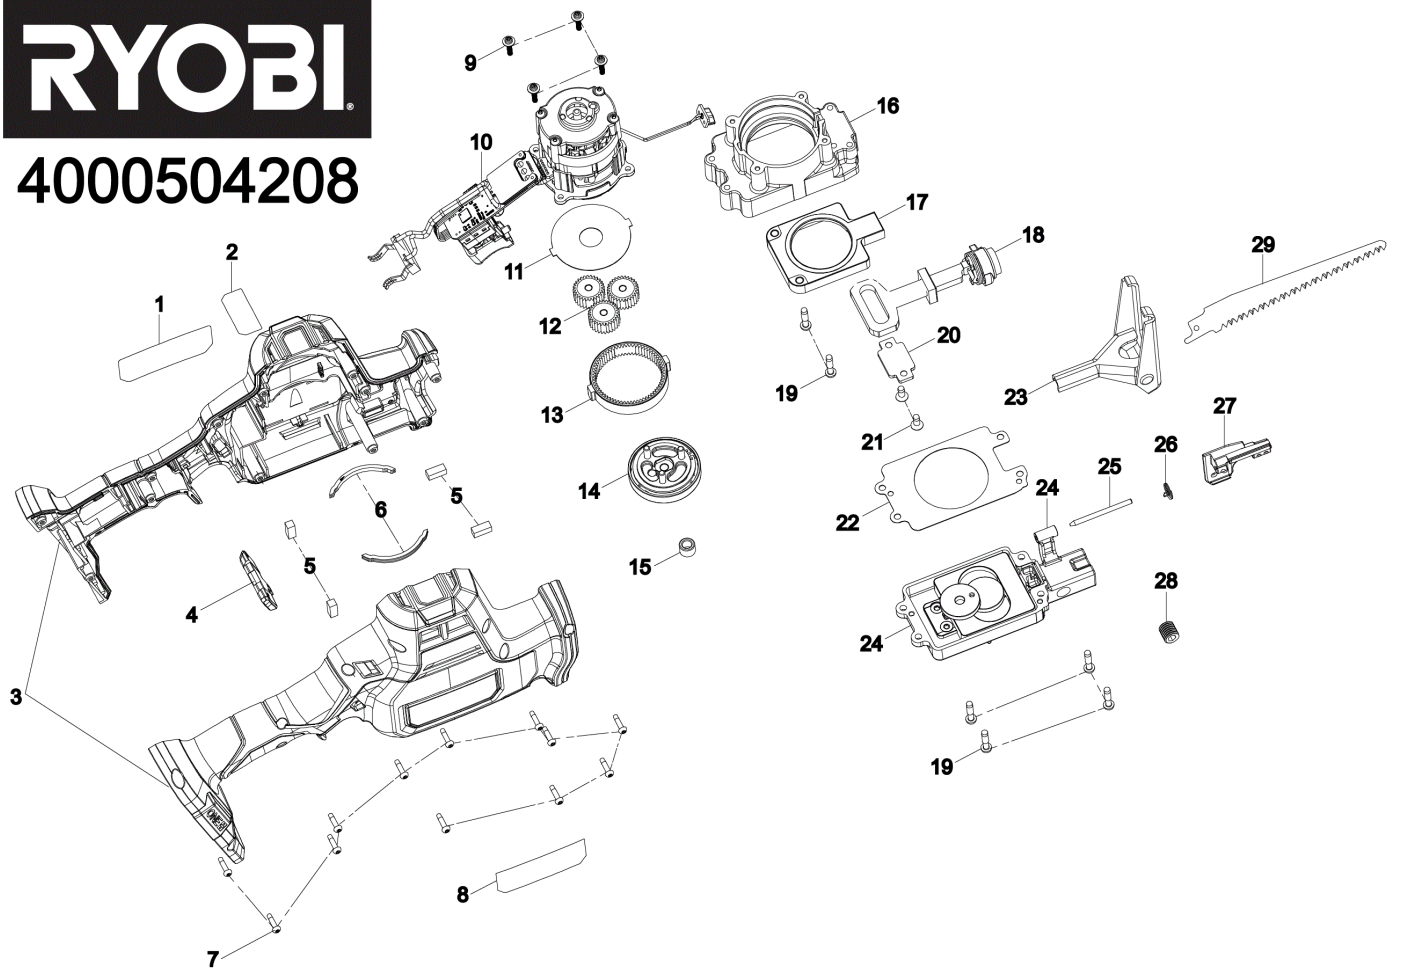

RRS18CBL-0 AKKU-SAEBELSAEGE XXX

5133006498 - RRS18CBL-0 - 4000504208

RYOBI

4000504208

Position	Quantity	Description	Part number	EAN
1001 1	1	ETIKETT	5131048529	4058546546588
1002 2	1	ETIKETT	5131048525	4058546546540
1003 3	1	GEHAEUSE	5131048530	4058546546595
1004 4	1	DRUECKER	5131048531	4058546546601
1005 5	4	GUMMIPUFFER	5131048532	4058546546618
1006 6	2	GUMMIRING	5131048533	4058546546625
1007 7	12	SCHRAUBE	5131043412	4058546266264
1008 8	1	LEISTUNGSSCHILD	5131048534	4058546546632
1009 9	4	SCHRAUBE	5131048535	4058546546649
1010 10	1	ELEKTRONIK	5131048536	4058546546656
1011 11	1	SCHEIBE	5131048537	4058546546663
1012 12	3	PLANETENGETRIEBE	5131048538	4058546546670
1013 13	1	ZAHNSCHEIBE	5131048539	4058546546687
1014 14	1	AUFNAHME	5131048540	4058546546694
1015 15	1	BUCHSE	5131048541	4058546546700
1016 16	1	DECKEL	5131048542	4058546546717
1017 17	1	GLEITPLATTE	5131048543	4058546546724
1018 18	1	ANTRIEBSWELLE	5131048544	4058546546731
1019 19	6	SCHRAUBE	5131033599	4002395148721
1020 20	1	DECKEL	5131048545	4058546546748
1021 21	2	SCHRAUBE	5131048546	4058546546755
1022 22	1	SCHEIBE	5131048547	4058546546762
1023 23	1	GLEITSCHUH	5131033592	4002395148059
1024 24	1	AUSGLEICHGEWICHT	5131048548	4058546546779
1025 25	1	STIFT	5131048549	4058546546786
1026 26	1	FEDER	5131048550	4058546546793
1027 27	1	AUSLOESEHEBEL	5131048551	4058546546809
1028 28	1	Schraube M10x10	5131000978	4058546080259
1029 29	1	RAK06RB Saebelsaegeblattset (6tlg.)	5132002547	4892210119285