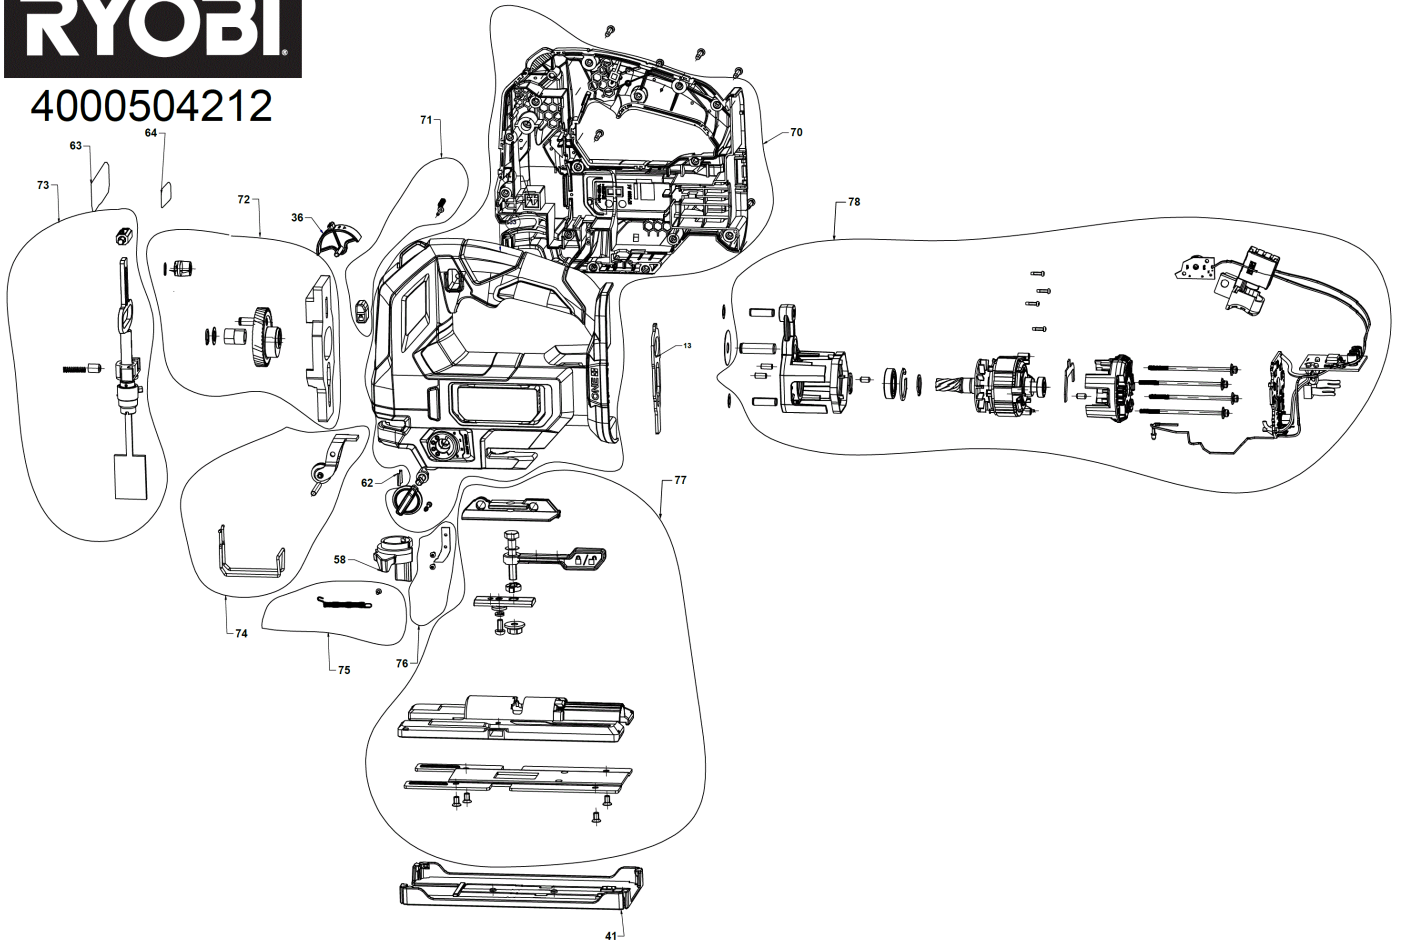

# RJS18BL-0 AKKU-STICHSÄEGE XXX

5133006499 - RJS18BL-0 - 4000504212

# RYOBI

4000504212

Position	Quantity	Description	Part number	EAN
1013 1	1	GLEITBLECH	5131044950	4058546398712
1036 2	1	DREHZAHLREGLER	5131042197	4058546254117
1041 3	1	SCHUTZSCHUH	5131042198	4058546254124
1058 4	1	AUSLOESEHEBEL	5131044951	4058546398729
1062 5	1	FEDERKLEMME	5131044952	4058546398736
1063 6	1	ETIKETT	5131048524	4058546546533
1064 7	1	ETIKETT	5131048525	4058546546540
1070 8	1	GEHAEUSE	5131048526	4058546546557
1071 9	1	KNOPF	5131044956	4058546398774
1072 10	1	AUSGLEICHGEWICHT	5131044957	4058546398781
1073 11	1	STOESSEL	5131044958	4058546398798
1074 12	1	FUEHRUNGSROLLE	5131044959	4058546398804
1075 13	1	FEDER	5131044960	4058546398811
1076 14	1	ZWISCHENFLANSCH	5131044961	4058546398828
1077 15	1	GRUNDPLATTE	5131048527	4058546546564
1078 16	1	ELEKTRONIK	5131048528	4058546546571