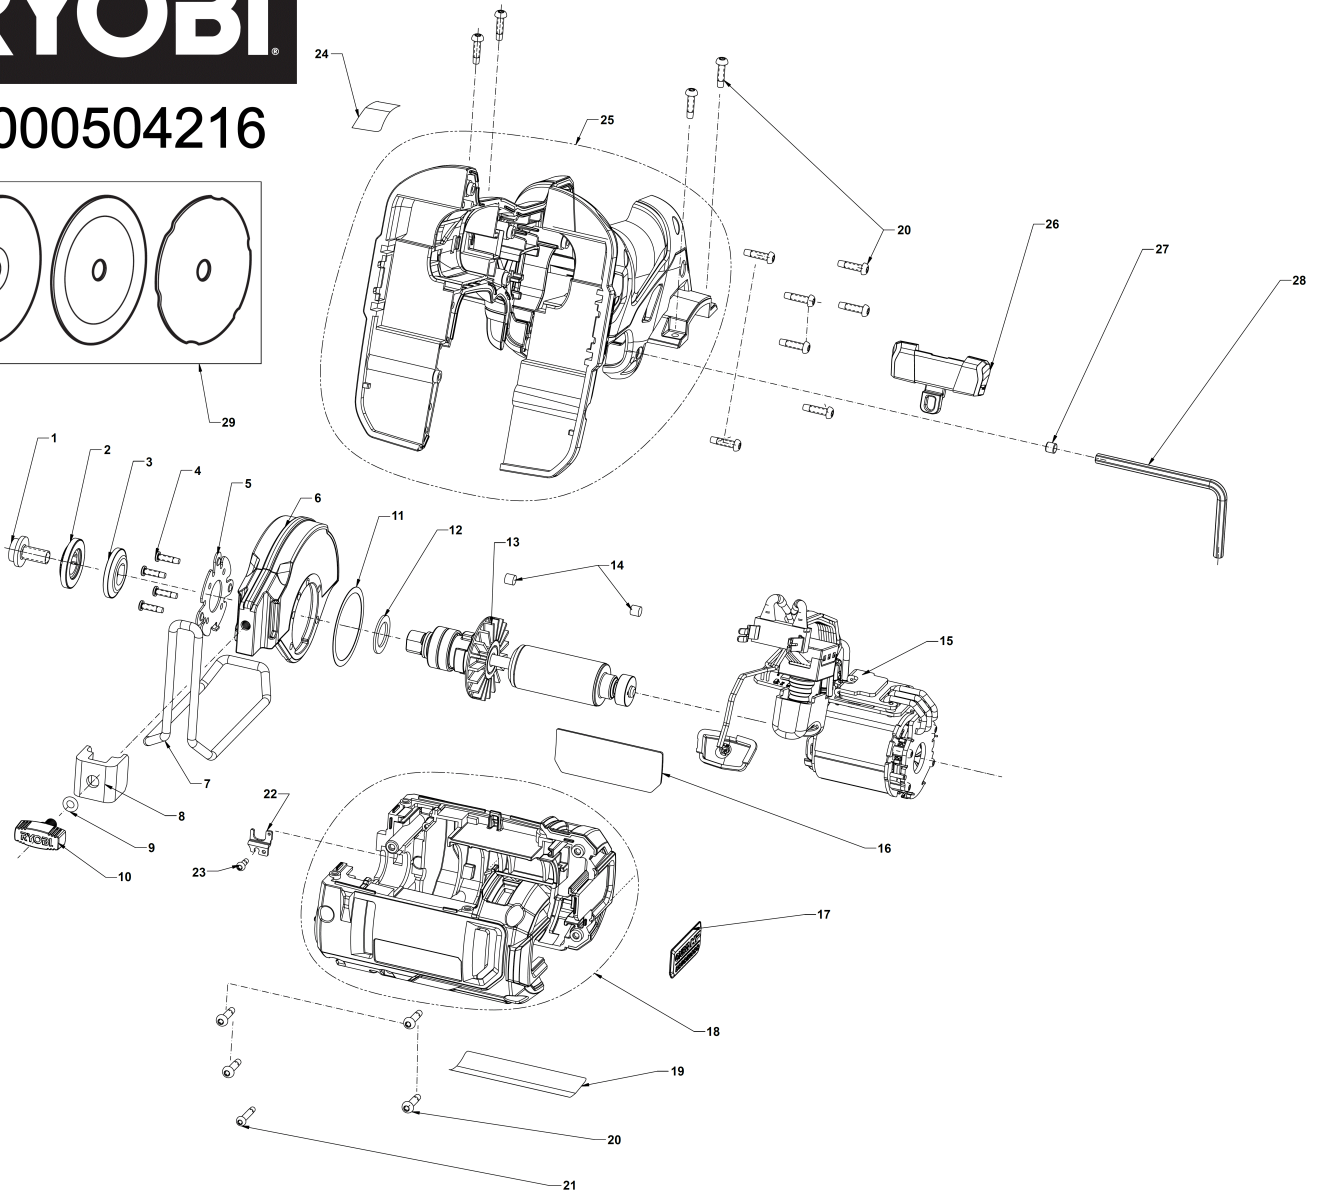

RCT18BL-0 AKKU-TRENNSAeGE XXX

5133006500 - RCT18BL-0 - 4000504216

RYOBI

4000504216

Position	Quantity	Description	Part number	EAN
1001 1	1	SCHRAUBE	5131043970	4058546379063
1002 2	1	FLANSCH	5131043971	4058546379070
1003 3	1	SPANNFLANSCH	5131043972	4058546379087
1004 4	4	SCHRAUBE	5131043973	4058546379094
1005 5	1	ZWISCHENFLANSCH	5131043974	4058546379100
1006 6	1	SCHUTZHAUBE	5131043975	4058546379117
1007 7	1	FEDER	5131043976	4058546379124
1008 8	1	HALTERUNG	5131043977	4058546379131
1009 9	1	DICHTUNG	5131043978	4058546379148
1010 10	1	SCHLOSS	5131031122	4058546127909
1011 11	1	SCHEIBE	5131043979	4058546379155
1012 12	1	DICHTUNG	5131043980	4058546379162
1013 13	1	ANKER F.ELEKTROMOTOR	5131043981	4058546379179
1014 14	2	GUMMIPUFFER	5131043982	4058546379186
1016 15	1	ETIKETT	5131048552	4058546546816
1017 16	1	ETIKETT	5131048553	4058546546823
1018 17	1	GEHAEUSE	5131048554	4058546546830
1019 18	1	LEISTUNGSSCHILD	5131048555	4058546546847
1021 19	1	SCHRAUBE	5131048556	4058546546854
1022 20	1	BEFESTIGUNGSTEIL	5131043990	4058546379261
1023 21	1	SCHRAUBE	5131043991	4058546379278
1024 22	1	ETIKETT	5131043992	4058546379285
1025 23	1	GEHAEUSE	5131048557	4058546546861
1026 24	1	DRUECKER	5131043994	4058546379308
1027 25	1	GUMMIPUFFER	5131043995	4058546379315
1029 26	1	RAKCOT03 3pcs cut-off tool blade set XXX	5132005055	4892210194329