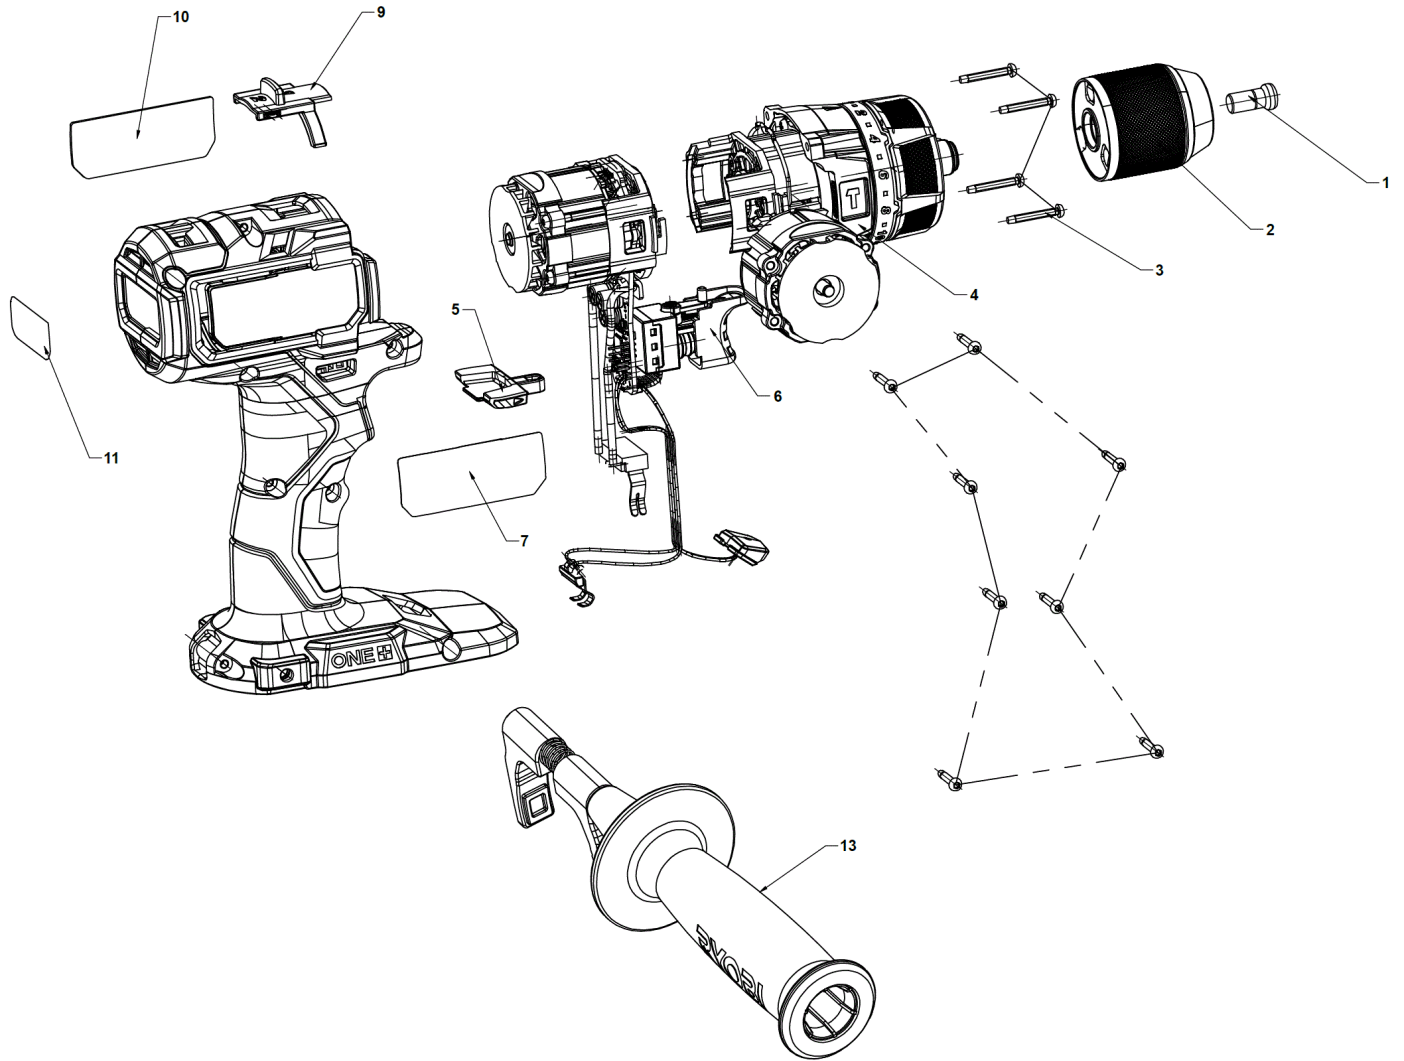

RPD18BL2-0 AKKU-SCHLAGBOHRER XXX

5133006489 - RPD18BL2-0 - 4000504220

RYOBI

4000504220

Position	Quantity	Description	Part number	EAN
1001 1	1	SCHRAUBE	5131045028	4058546399498
1002 2	1	BOHRFUTTER	5131045029	4058546399504
1003 3	4	SCHRAUBE	5131043750	4058546351106
1004 4	1	GETRIEBE	5131048562	4058546546915
1005 5	1	KNOPF	5131045031	4058546399528
1006 6	1	MOTOREINHEIT	Item discontinued(5131045032)	
1007 7	1	LEISTUNGSSCHILD	5131048563	4058546546922
1008 8	1	GEHAEUSE	5131048564	4058546546939
1009 9	1	KNOPF	5131045035	4058546399566
1010 10	1	ETIKETT	5131048565	4058546546946
1011 11	1	ETIKETT	5131048560	4058546546892
1013 12	1	HANDGRIFF	5131045039	4058546399603