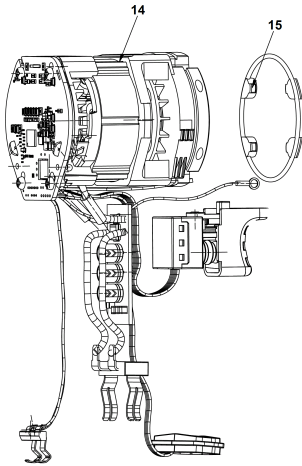

RIW18BL-0 AKKU-SCHLAGSCHRAUBER XXX

5133006491 - RIW18BL-0 - 4000504224

4000504224

Position	Quantity	Description	Part number	EAN
1001 1	1	GEHAEUSE	5131048573	4058546547028
1002 2	1	LED LICHT	5131044767	4058546384906
1003 3	1	SICHERUNGSRING	5131044768	4058546384913
1004 4	1	ETIKETT	5131044764	4058546384876
1005 5	4	SCHRAUBE	5131044769	4058546384920
1006 6	1	DRUECKER	5131044770	4058546384937
1007 7	1	LEISTUNGSSCHILD	5131048574	4058546547035
1008 8	1	ETIKETT	5131048575	4058546547042
1009 9	1	ETIKETT	5131044773	4058546384968
1010 10	9	SCHRAUBE	5131038140	4058546006549
1011 11	1	VERBINDUNGSTEIL	5131044774	4058546384975
1012 12	2	STIFT	5131044775	4058546384982
1013 13	1	SCHRAUBE	5131044776	4058546384999
1014 14	1	DC-MOTOR	5131044777	4058546385002
1015 15	1	DICHTUNG	5131044778	4058546385019
1016 16	1	SCHEIBE	5131044779	4058546385026
1017 17	1	ZAHNRAD	5131044780	4058546385033
1018 18	2	STIFT	5131044781	4058546385040
1019 19	2	ZAHNRAD	5131044782	4058546385057
1020 20	1	SCHLAGKOERPER	5131048576	4058546547059
1021 21	1	KUGEL	5131046063	4058546456955
1022 22	1	NOCKENWELLE	5131048577	4058546547066
1023 23	1	O-RING	5131044785	4058546385088
1024 24	1	SICHERUNGSRING	4931416493	4002395898374
1025 25	1	SCHEIBE	5131044787	4058546385101
1026 26	1	GETRIEBEBEDECKEL	5131044788	4058546385118