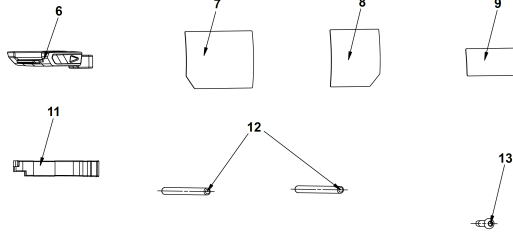

RIW18BL-0 AKKU-SCHLAGSCHRAUBER XXX

5133006491 - RIW18BL-0 - 4000504224

4000504224

Position	Quantity	Description	Part number	EAN
1001 1	1	GEHAEUSE	5131048573	4058546547028
1002 2	1	LED LICHT	5131044767	4058546384906
1003 3	1	SICHERUNGSRING	5131044768	4058546384913
1004 4	1	ETIKETT	5131044764	4058546384876
1005 5	4	SCHRAUBE	5131044769	4058546384920
1006 6	1	DRUECKER	5131044770	4058546384937
1007 7	1	LEISTUNGSSCHILD	5131048574	4058546547035
1008 8	1	ETIKETT	5131048575	4058546547042
1009 9	1	ETIKETT	5131044773	4058546384968
1010 10	9	SCHRAUBE	5131038140	4058546006549
1011 11	1	VERBINDUNGSTEIL	5131044774	4058546384975
1012 12	2	STIFT	5131044775	4058546384982
1013 13	1	SCHRAUBE	5131044776	4058546384999
1014 14	1	DC-MOTOR	5131044777	4058546385002
1015 15	1	DICHTUNG	5131044778	4058546385019
1016 16	1	SCHEIBE	5131044779	4058546385026
1017 17	1	ZAHNRAD	5131044780	4058546385033
1018 18	2	STIFT	5131044781	4058546385040
1019 19	2	ZAHNRAD	5131044782	4058546385057
1020 20	1	SCHLAGKOERPER	5131048576	4058546547059
1021 21	1	KUGEL	5131046063	4058546456955
1022 22	1	NOCKENWELLE	5131048577	4058546547066
1023 23	1	O-RING	5131044785	4058546385088
1024 24	1	SICHERUNGSRING	4931416493	4002395898374
1025 25	1	SCHEIBE	5131044787	4058546385101
1026 26	1	GETRIEBEBEDECKEL	5131044788	4058546385118