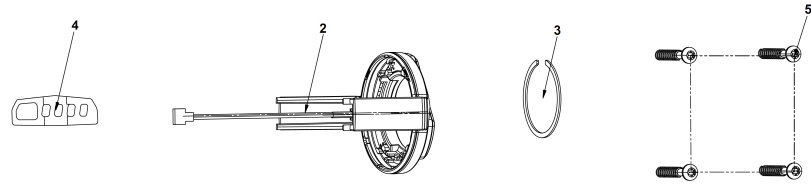

RIW18BL-0 AKKU-SCHLAGSCHRAUBER XXX

5133006491 - RIW18BL-0 - 4000504224

4000504224

Position	Quantity	Description	Part number	EAN
1001 1	1	GEHAEUSE	5131048573	4058546547028
1002 2	1	LED LICHT	5131044767	4058546384906
1003 3	1	SICHERUNGSRING	5131044768	4058546384913
1004 4	1	ETIKETT	5131044764	4058546384876
1005 5	4	SCHRAUBE	5131044769	4058546384920
1006 6	1	DRUECKER	5131044770	4058546384937
1007 7	1	LEISTUNGSSCHILD	5131048574	4058546547035
1008 8	1	ETIKETT	5131048575	4058546547042
1009 9	1	ETIKETT	5131044773	4058546384968
1010 10	9	SCHRAUBE	5131038140	4058546006549
1011 11	1	VERBINDUNGSTEIL	5131044774	4058546384975
1012 12	2	STIFT	5131044775	4058546384982
1013 13	1	SCHRAUBE	5131044776	4058546384999
1014 14	1	DC-MOTOR	5131044777	4058546385002
1015 15	1	DICHTUNG	5131044778	4058546385019
1016 16	1	SCHEIBE	5131044779	4058546385026
1017 17	1	ZAHNRAD	5131044780	4058546385033
1018 18	2	STIFT	5131044781	4058546385040
1019 19	2	ZAHNRAD	5131044782	4058546385057
1020 20	1	SCHLAGKOERPER	5131048576	4058546547059
1021 21	1	KUGEL	5131046063	4058546456955
1022 22	1	NOCKENWELLE	5131048577	4058546547066
1023 23	1	O-RING	5131044785	4058546385088
1024 24	1	SICHERUNGSRING	4931416493	4002395898374
1025 25	1	SCHEIBE	5131044787	4058546385101
1026 26	1	GETRIEBEBEDECKEL	5131044788	4058546385118