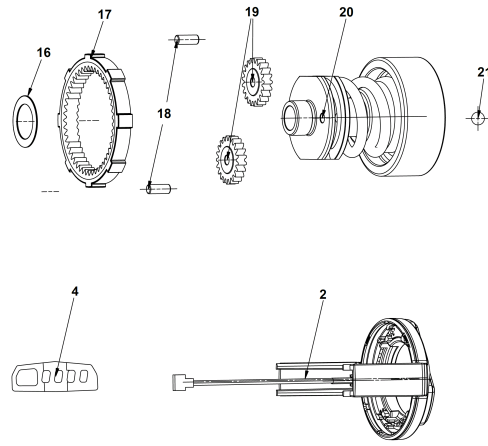

RIW18BL-0 AKKU-SCHLAGSCHRAUBER XXX

5133006491 - RIW18BL-0 - 4000504224

4000504224

Position	Quantity	Description	Part number	EAN
1001 1	1	GEHAEUSE	5131048573	4058546547028
1002 2	1	LED LICHT	5131044767	4058546384906
1003 3	1	SICHERUNGSRING	5131044768	4058546384913
1004 4	1	ETIKETT	5131044764	4058546384876
1005 5	4	SCHRAUBE	5131044769	4058546384920
1006 6	1	DRUECKER	5131044770	4058546384937
1007 7	1	LEISTUNGSSCHILD	5131048574	4058546547035
1008 8	1	ETIKETT	5131048575	4058546547042
1009 9	1	ETIKETT	5131044773	4058546384968
1010 10	9	SCHRAUBE	5131038140	4058546006549
1011 11	1	VERBINDUNGSTEIL	5131044774	4058546384975
1012 12	2	STIFT	5131044775	4058546384982
1013 13	1	SCHRAUBE	5131044776	4058546384999
1014 14	1	DC-MOTOR	5131044777	4058546385002
1015 15	1	DICHTUNG	5131044778	4058546385019
1016 16	1	SCHEIBE	5131044779	4058546385026
1017 17	1	ZAHNRAD	5131044780	4058546385033
1018 18	2	STIFT	5131044781	4058546385040
1019 19	2	ZAHNRAD	5131044782	4058546385057
1020 20	1	SCHLAGKOERPER	5131048576	4058546547059
1021 21	1	KUGEL	5131046063	4058546456955
1022 22	1	NOCKENWELLE	5131048577	4058546547066
1023 23	1	O-RING	5131044785	4058546385088
1024 24	1	SICHERUNGSRING	4931416493	4002395898374
1025 25	1	SCHEIBE	5131044787	4058546385101
1026 26	1	GETRIEBEBEDECKEL	5131044788	4058546385118