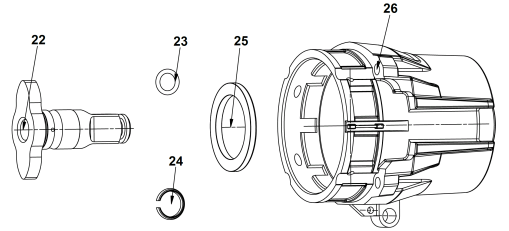

RIW18BL-0 AKKU-SCHLAGSCHRAUBER XXX

5133006491 - RIW18BL-0 - 4000504224

4000504224

Position	Quantity	Description	Part number	EAN
1001 1	1	GEHAEUSE	5131048573	4058546547028
1002 2	1	LED LICHT	5131044767	4058546384906
1003 3	1	SICHERUNGSRING	5131044768	4058546384913
1004 4	1	ETIKETT	5131044764	4058546384876
1005 5	4	SCHRAUBE	5131044769	4058546384920
1006 6	1	DRUECKER	5131044770	4058546384937
1007 7	1	LEISTUNGSSCHILD	5131048574	4058546547035
1008 8	1	ETIKETT	5131048575	4058546547042
1009 9	1	ETIKETT	5131044773	4058546384968
1010 10	9	SCHRAUBE	5131038140	4058546006549
1011 11	1	VERBINDUNGSTEIL	5131044774	4058546384975
1012 12	2	STIFT	5131044775	4058546384982
1013 13	1	SCHRAUBE	5131044776	4058546384999
1014 14	1	DC-MOTOR	5131044777	4058546385002
1015 15	1	DICHTUNG	5131044778	4058546385019
1016 16	1	SCHEIBE	5131044779	4058546385026
1017 17	1	ZAHNRAD	5131044780	4058546385033
1018 18	2	STIFT	5131044781	4058546385040
1019 19	2	ZAHNRAD	5131044782	4058546385057
1020 20	1	SCHLAGKOERPER	5131048576	4058546547059
1021 21	1	KUGEL	5131046063	4058546456955
1022 22	1	NOCKENWELLE	5131048577	4058546547066
1023 23	1	O-RING	5131044785	4058546385088
1024 24	1	SICHERUNGSRING	4931416493	4002395898374
1025 25	1	SCHEIBE	5131044787	4058546385101
1026 26	1	GETRIEBEBEDECKEL	5131044788	4058546385118