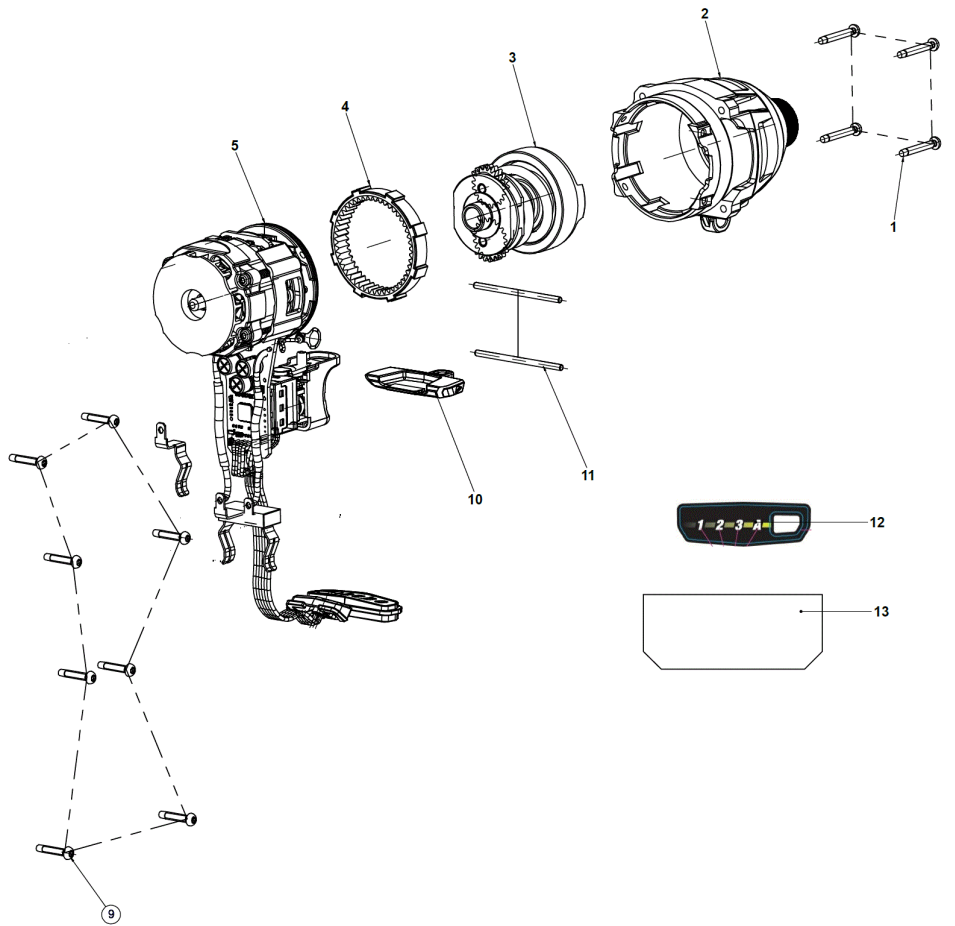

RID18BL-0 AKKU-SCHLAGSCHRAUBER XXX

5133006490 - RID18BL-0 - 4000504228

RYOBI

4000504228

Position	Quantity	Description	Part number	EAN
1001 1	4	SCHRAUBE	5131043750	4058546351106
1002 2	1	AUFNAHME	5131044757	4058546384807
1003 3	1	GETRIEBE	5131044758	4058546384814
1004 4	1	ZAHNRAD	5131044759	4058546384821
1005 5	1	DC-MOTOR	5131044760	4058546384838
1006 6	1	GEHAEUSE	5131048558	4058546546878
1007 7	1	ETIKETT	5131048559	4058546546885
1008 8	1	ETIKETT	5131048560	4058546546892
1009 9	8	SCHRAUBE	5131048467	4058546545963
1010 10	1	DRUECKER	5131043760	4058546351205
1011 11	2	STIFT	5131044763	4058546384869
1012 12	1	ETIKETT	5131044764	4058546384876
1013 13	1	LEISTUNGSSCHILD	5131048561	4058546546908