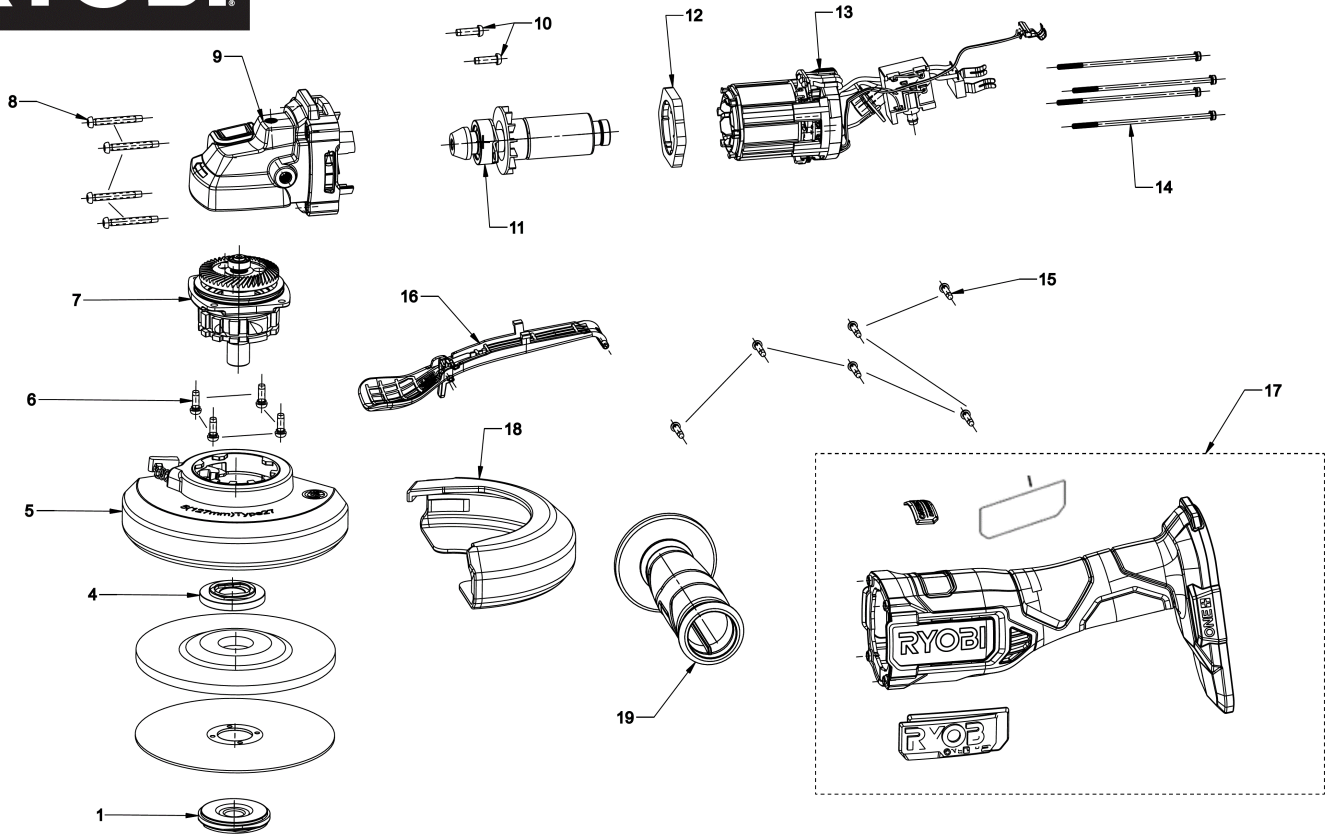

RAG18X125-0 AKKU-WINKELSCHLEIFER XXX

5133006422 - RAG18X125-0 - 4000504258

RYOBI

4000504258

Position	Quantity	Description	Part number	EAN
1001 1	1	SPANNFLANSCH	5131048992	4058546551216
1004 2	1	FLANSCH	5131048993	4058546551223
1005 3	1	SCHUTZHAUBE	5131048994	4058546551230
1006 4	4	SCHRAUBE	5131048498	4058546546274
1007 5	1	GETRIEBE	5131048995	4058546551247
1008 6	4	SCHRAUBE	5131045069	4058546399900
1009 7	1	GETRIEBEKOPF	5131048996	4058546551254
1010 8	2	SCHRAUBE	5131048997	4058546551261
1011 9	1	ANKER F.ELEKTROMOTOR	5131048998	4058546551278
1012 10	1	DISTANZSCHEIBE	5131041186	4058546064501
1013 11	1	ELEKTRONIK	5131048999	4058546551285
1014 12	4	SCHRAUBE	5131049000	4058546551292
1015 13	6	SCHRAUBE	5131038140	4058546006549
1016 14	1	DRUECKER	5131049001	4058546551308
1017 15	1	GEHAEUSE	5131049002	4058546551315
1018 16	1	SCHUTZHAUBE	5131042428	4058546256425
1019 17	1	ZUSATZHANDGRIFF	5131049003	4058546551322