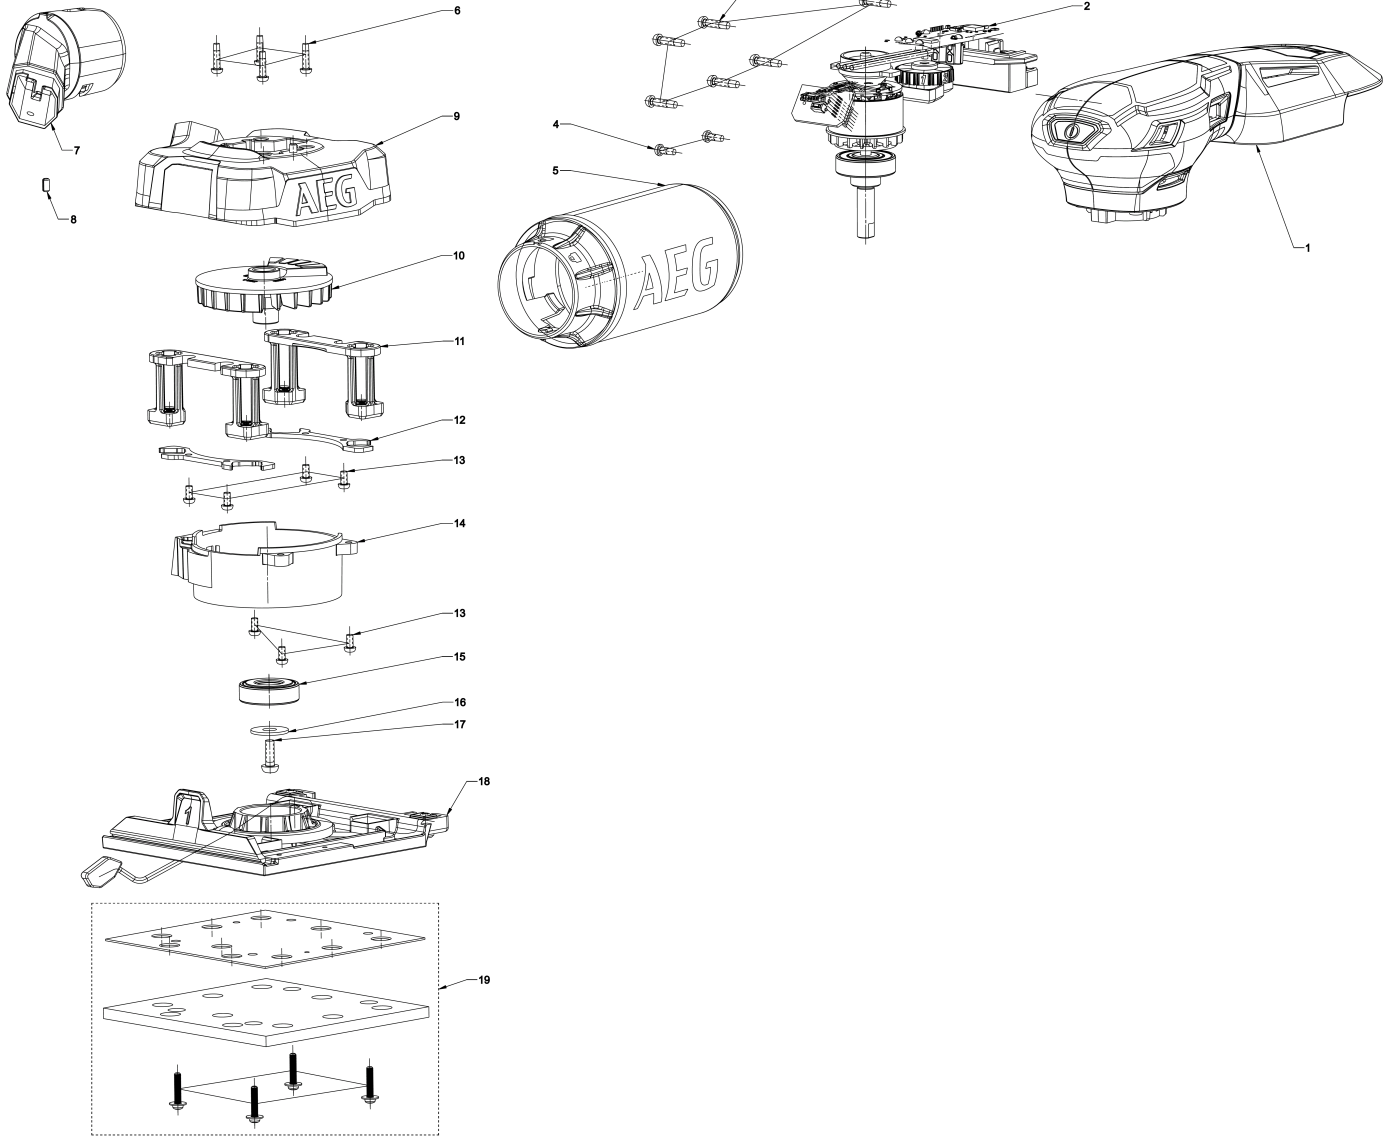

# BFS18SBL-14-0 AKKU-SCHWINGSCHLEIFER XXX

4935498213 - BFS18SBL-14-0 - 4000504266

## 4000504266

Position	Quantity	Description	Part number	EAN
1001 1	1	GEHAEUSE	4931506525	4058546558390
1002 2	1	ELEKTRONIK	4931506526	4058546558406
1003 3	6	SCHRAUBE	4931496089	4058546532260
1005 4	1	STAUBBEUTEL	4931506527	4058546558413
1006 5	4	SCHRAUBE	4931436686	4002395258260
1007 6	1	ABSAUGSTUTZEN	4931506528	4058546558420
1008 7	1	STIFT	4931506529	4058546558437
1009 8	1	DECKEL	4931506530	4058546558444
1010 9	1	VENTILATOR	4931506531	4058546558451
1011 10	2	DAEMPFER	4931506532	4058546558468
1012 11	2	REDUZIERSTUECK	4931506533	4058546558475
1013 12	7	SCHRAUBE	4931466813	4058546280307
1014 13	1	FUEHRUNGSELEMENT	4931506534	4058546558482
1015 14	1	LAGER	4931506535	4058546558499
1016 15	1	SCHEIBE	671039001	4002395835645
1017 16	1	SCHRAUBE	4931454301	4002395284719
1018 17	1	SCHLEIFTELLER	4931506536	4058546558505
1019 18	1	SCHLEIFPLATTE	4931506537	4058546558512