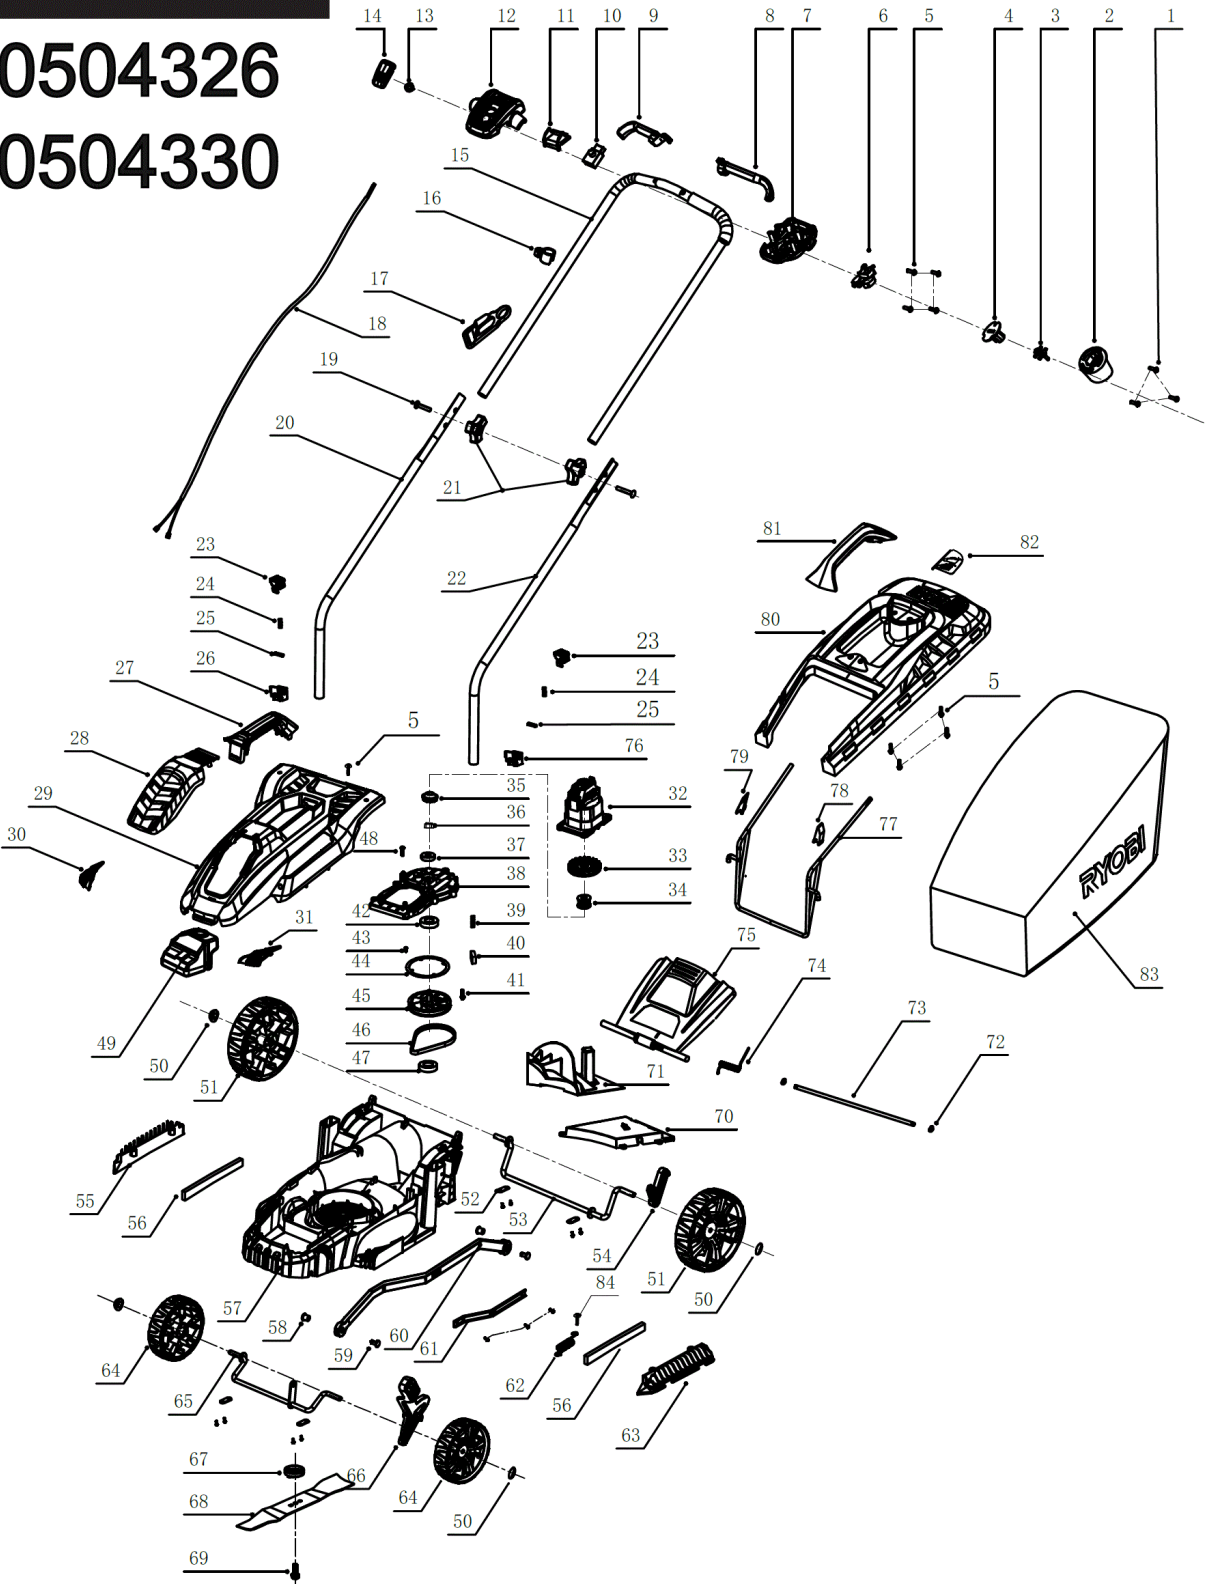

RLM13E33S El.-Rasenmaeher IN2

5133002343 - RLM13E33S - 4000504326

4000504326

4000504330

4000504326

4000504330

Position	Quantity	Description	Part number	EAN
1001 1	6	SCHRAUBE	5131042713	4058546259273
1002 2	1	DECKEL	5131036999	4002395157242
1003 3	1	VERBINDUNGSSTECKER	5131037000	4002395157259
1004 4	1	DECKEL	Item discontinued(5131037001)	
1005 5	32	SCHRAUBE	5131037002	4002395157273
1006 6	1	VERBINDUNGSSTECKER	Item discontinued(5131037003)	
1007 7	1	GEHAEUSE	5131037004	4002395157297
1008 8	1	DRUECKER	5131037005	4002395154500
1009 9	1	DRUECKER	5131037006	4002395154517
1010 10	1	SCHALTER	5131037007	4002395154524
1011 11	1	SCHALTERABDECKUNG	5131037008	4002395154531
1012 12	1	GEHAEUSE	5131037009	4002395154548
1013 13	1	FEDER	Item discontinued(5131037010)	
1014 14	1	SCHALTERDRUECKER	5131037011	4002395154562
1015 15	1	ROHR	5131037012	4002395154579
1016 16	2	FEDERKLEMME	5131037013	4002395154586
1017 17	1	GRIFF	5131037049	4002395157358
1018 18	1	ELEKTRISCHES KABEL	Item discontinued(5131037015)	
1019 19	1	SCHRAUBE	5131049326	4058546607296
1020 20	1	ROHR	5131037017	4002395155224
1021 21	2	FLUEGELMUTTER	5131037018	4002395155231
1022 22	1	ROHR	5131037019	4002395155248
1023 23	2	KNOPF	Item discontinued(5131037020)	
1024 24	2	FEDER	5131037021	4002395155262
1025 25	2	STIFT	Item discontinued(5131037022)	
1026 26	1	GEHAEUSE	5131037023	4002395155286
1027 27	1	GRIFF	Item discontinued(5131037024)	
1028 28	1	MOTORABDECKUNG	5131037025	4002395155903
1029 29	1	GEHAEUSE	5131049327	4058546607302
1030 30	1	GEHAEUSE RECHTS	5131037026	4002395155927
1031 31	1	GEHAEUSE LINKS	5131037027	4002395155934
1032 32	1	MOTOR	5131039251	4058546025809
1033 33	1	MOTORGEBLAESE	5131037028	4002395155941
1034 34	1	ANTRIEBSROLLE	5131037029	4002395155958
1035 35	1	ABDECKHAUBE	5131037030	4002395155965
1036 36	1	MUTTER	5131037031	4002395155972
1037 37	1	LAGER	5131037042	4002395156689
1038 38	1	TRAEGER	5131037033	4002395155996
1039 39	1	FEDER	5131037034	4002395156603
1040 40	1	BREMSRING	Item discontinued(5131037035)	
1041 41	4	SCHRAUBE	5131037036	4002395156627
1042 42	1	LAGER	5131037037	4002395156634
1043 43	4	SCHRAUBE	5131037036	4002395156627
1044 44	1	FUEHRUNGSSCHEIBE	5131037039	4002395156658
1045 45	1	ANTRIEBSROLLE	5131037040	4002395156665
1046 46	1	RIEMEN	5131037041	4002395156672
1047 47	1	LAGER	5131037042	4002395156689
1048 48	7	SCHRAUBE	Item discontinued(5131037043)	
1049 49	1	AUSGLEICHGEWICHT	5131049312	4058546607159
1050 50	4	ABDECKHAUBE	5131037045	4002395157310