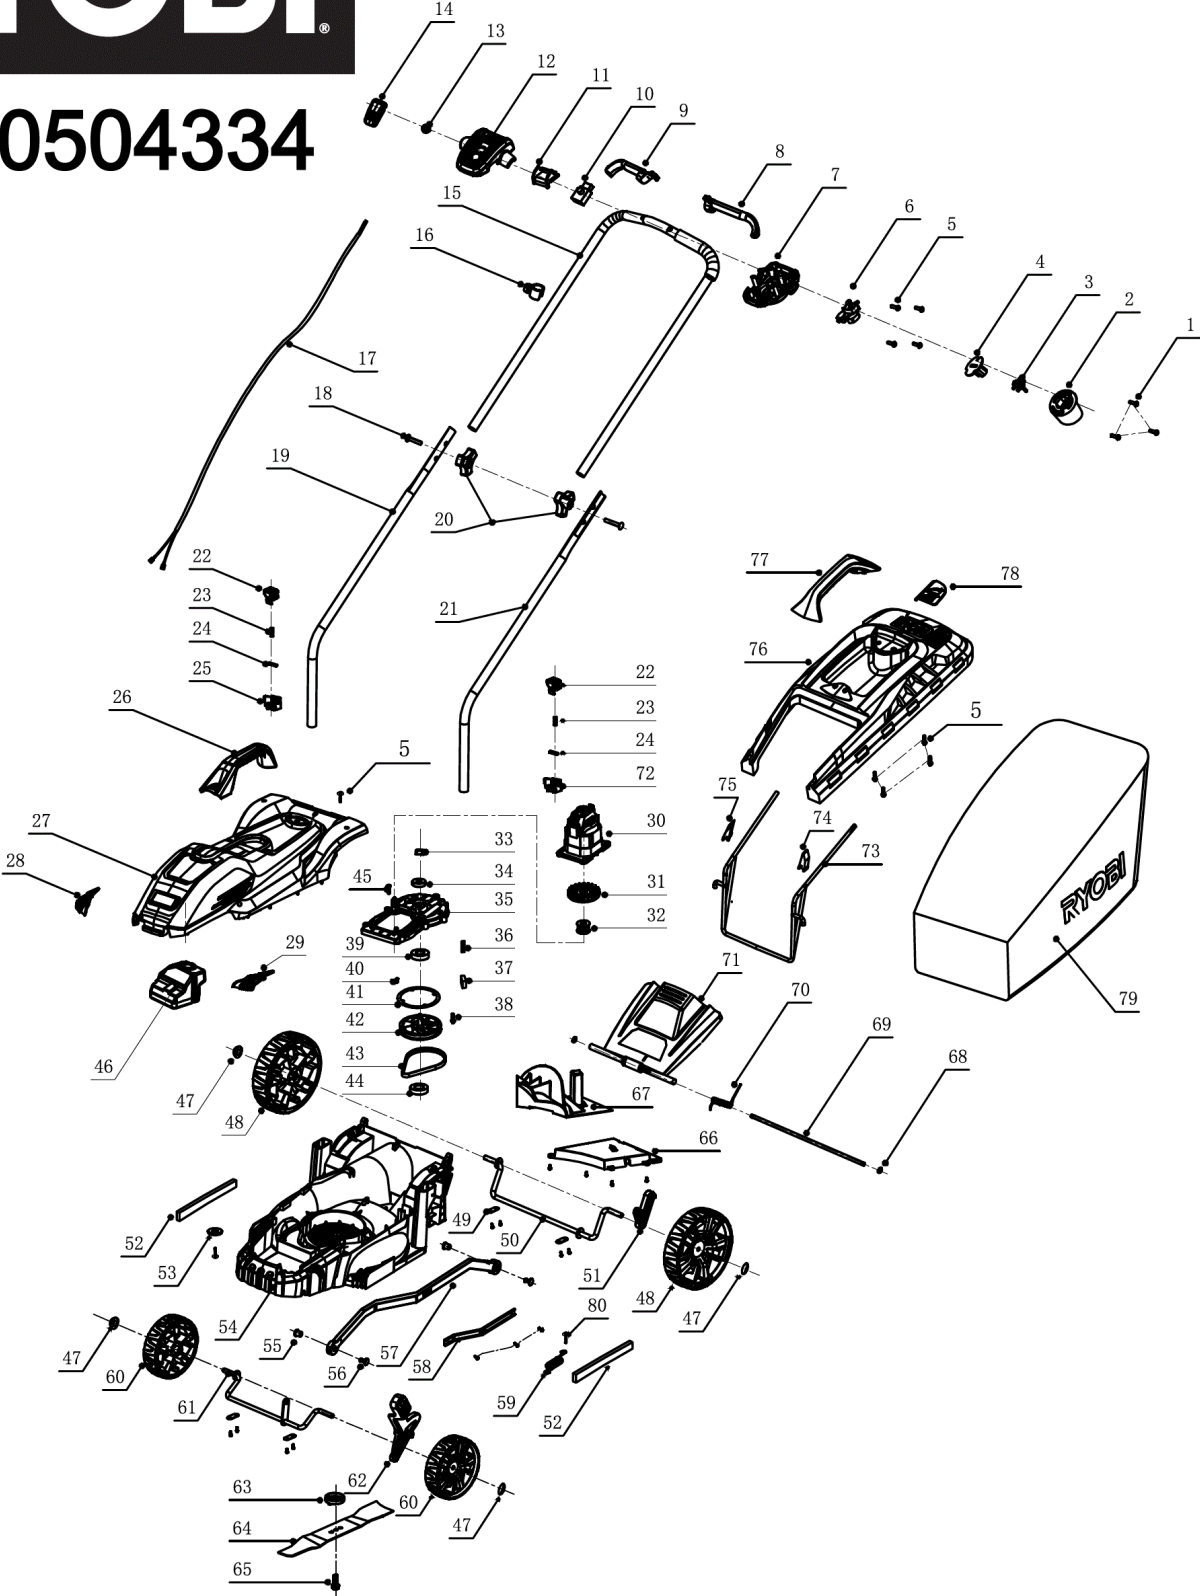

4000504334

Position	Quantity	Description	Part number	EAN
1001 1	1	SCHRAUBE	5131036998	4002395157235
1002 2	1	SCHUTZSTOPFEN	5131036504	4058546158309
1003 3	1	VERBINDUNGSSTECKER	5131037000	4002395157259
1004 4	32	DECKEL	Item discontinued(5131037001)	
1005 5	1	SCHRAUBE	5131037002	4002395157273
1006 6	1	VERBINDUNGSSTECKER	Item discontinued(5131037003)	
1007 7	1	GEHAEUSE	5131037004	4002395157297
1008 8	1	DRUECKER	5131045830	4058546454623
1009 9	1	DRUECKER	5131045831	4058546454630
1010 10	1	SCHALTER	5131045832	4058546454647
1011 11	1	SCHALTERABDECKUNG	5131037008	4002395154531
1012 12	1	GEHAEUSE	5131037009	4002395154548
1013 13	1	FEDER	Item discontinued(5131037010)	
1014 14	1	SCHALTERDRUECKER	5131037011	4002395154562
1015 15	2	ROHR	5131037012	4002395154579
1016 16	1	KABELKLEMME	5131042132	4058546253462
1017 17	2	ELEKTRISCHES KABEL	Item discontinued(5131037015)	
1018 18	1	SCHRAUBE	5131042133	4058546253479
1019 19	2	ROHR	5131037017	4002395155224
1020 20	1	FLUEGELMUTTER	5131037018	4002395155231
1021 21	2	ROHR	5131037019	4002395155248
1022 22	2	KNOPF	Item discontinued(5131037020)	
1023 23	2	FEDER	5131037021	4002395155262
1024 24	1	STIFT	Item discontinued(5131037022)	
1025 25	1	GEHAEUSE	5131037023	4002395155286
1026 26	1	GRIFF	5131045828	4058546454609
1027 27	1	GEHAEUSE	5131049309	4058546607128
1028 28	1	SEITENTEIL	5131049310	4058546607135
1029 29	1	SEITENTEIL	5131049311	4058546607142
1030 30	1	MOTOR	5131039251	4058546025809
1031 31	1	MOTORGEBLAESE	5131037028	4002395155941
1032 32	1	ANTRIEBSROLLE	5131037029	4002395155958
1033 33	3	MUTTER	5131039255	4058546025847
1034 34	1	LAGER	5131039256	4058546025854
1035 35	1	KONSOLE	Item discontinued(5131039257)	
1036 36	1	FEDER	5131039258	4058546025878
1037 37	33	BREMSRING	Item discontinued(5131037035)	
1038 38	1	SCHRAUBE	5131039260	4058546025892
1039 39	1	LAGER	5131039261	4058546025908
1040 40	1	SCHRAUBE	5131037038	4002395156641
1041 41	1	FUEHRUNGSSCHEIBE	5131037039	4002395156658
1042 42	1	ANTRIEBSROLLE	5131037040	4002395156665
1043 43	1	RIEMEN	5131037041	4002395156672
1044 44	1	LAGER	5131037042	4002395156689
1045 45	1	SCHRAUBE	Item discontinued(5131037043)	
1046 46	4	AUSGLEICHGEWICHT	5131049312	4058546607159
1047 47	2	ABDECKHAUBE	5131037045	4002395157310
1048 48	4	RAD	5131037046	4002395157327
1049 49	1	KONSOLE	5131037047	4002395157334
1050 50	1	SCHAFT	Item discontinued(5131037048)