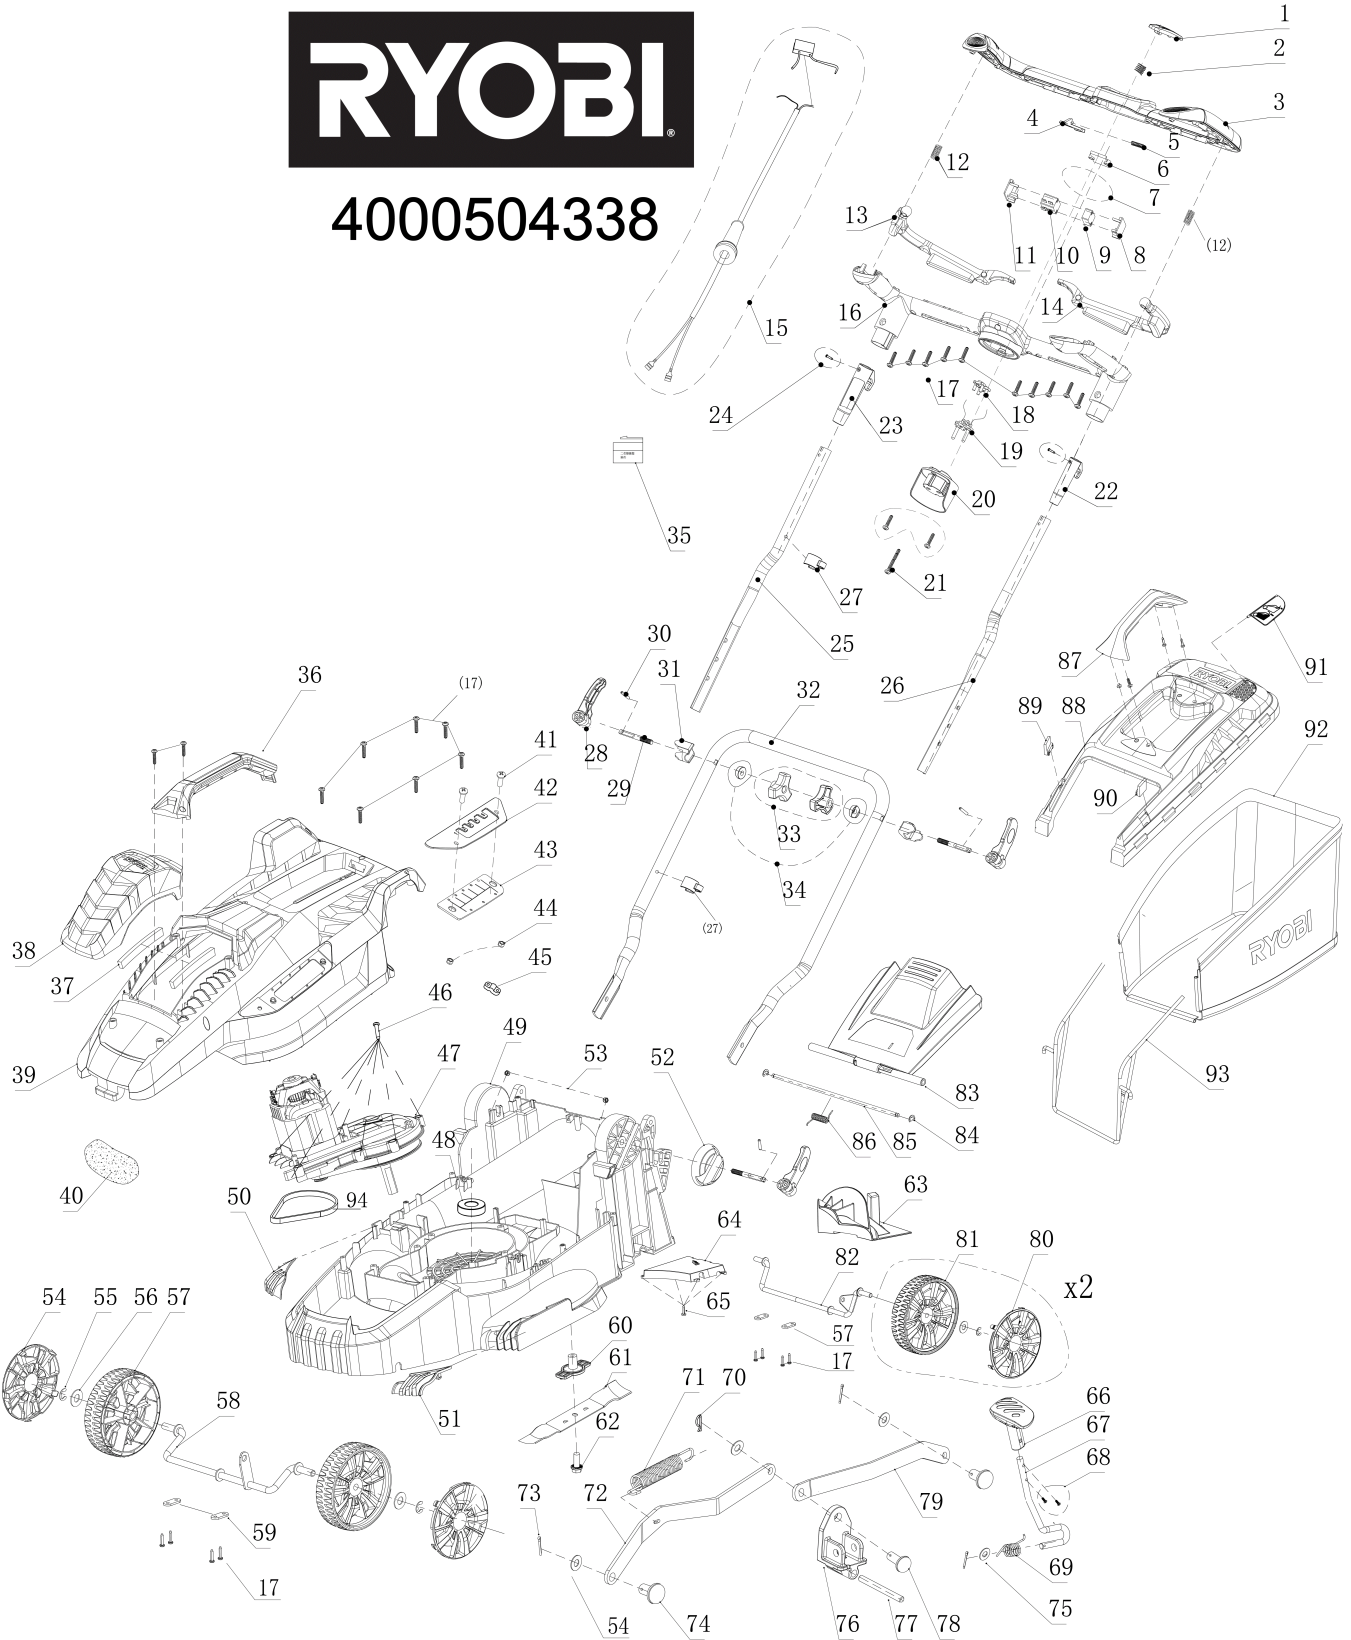

# **RLM15E36H 1500W/36cm El.-Rasenmaeher IN2**

**5133002345 - RLM15E36H 1500W 36cm - 4000504338**

4000504338

Position	Quantity	Description	Part number	EAN
1001 1	1	DRUECKER	5131036485	4058546158125
1002 2	1	FEDER	5131036486	4058546158132
1003 3	1	GRIFFDECKEL	5131036487	4058546158149
1004 4	1	SCHIEBER	5131036491	4058546158187
1005 5	1	FEDER	5131036490	4058546158170
1006 6	1	ISOLIERPLATTE	5131036499	4058546158255
1007 7	2	SCHRAUBE	5131036494	4058546158200
1008 8	1	GEHAEUSE LINKS	5131036495	4058546158217
1009 9	1	GEHAEUSE	5131036496	4058546158224
1010 10	1	SCHALTER	5131036493	4058546026752
1011 11	1	GEHAEUSE LINKS	5131036498	4058546158248
1012 12	2	KONTAKTFEDER	5131036488	4058546158156
1013 13	1	DRUECKER	5131036492	4058546158194
1014 14	1	DRUECKER	5131036489	4058546158163
1015 15	1	VERDRAHTUNG	Item discontinued(5131036947)	
1016 16	1	GRIFFDECKEL	5131036502	4058546158286
1017 17	30	SCHRAUBE	5131042715	4058546259297
1018 18	1	DRUCKPLATTE	5131036500	4058546158262
1019 19	1	KABELSTECKER	5131036501	4058546158279
1020 20	1	SCHUTZSTOPFEN	5131036504	4058546158309
1021 21	1	SCHRAUBE	5131036505	4058546026745
1022 22	1	ANSCHLUSS	5131036508	4058546158330
1023 23	1	ANSCHLUSS	5131036506	4058546158316
1024 24	2	SCHRAUBE	5131036507	4058546158323
1025 25	1	ROHR	5131036512	4058546158378
1026 26	1	Antriebsrohr	5131036510	4058546158354
1027 27	2	FEDERKLEMME	5131036511	4058546158361
1028 28	4	BUEGELGRIFF	5131036514	4058546158392
1029 29	4	SCHRAUBE	5131036516	4058546158415
1030 30	4	STIFT	5131036513	4058546158385
1031 31	2	PLASTIC DRUCKSTUECK	5131036515	4058546158408
1032 32	1	ROHR	5131036948	4002395170531
1033 33	2	KNOPF	5131036518	4058546158439
1034 34	2	SCHEIBE	5131036517	4058546158422
1035 35	1	KONDENSATOR	5131049323	4058546607265
1036 36	1	GRIFF	5131036950	4002395170555
1037 37	2	LUFTLEITBLECH	5131036949	4002395170548
1038 38	1	MOTORGEHAEUSE	5131036527	4058546026738
1039 39	1	GEHAEUSEKAPPE	5131036951	4002395170562
1040 40	1	AUSGLEICHGEWICHT	5131049324	4058546607272
1041 41	2	SCHRAUBE	5131036521	4058546158460
1042 42	1	HINWEISSCHILD	5131036524	4058546158484
1043 43	1	GUMMIPLATTE	Item discontinued(5131036526)	
1044 44	2	MUTTER	5131036525	4058546158491
1045 45	1	PLATTE	5131049325	4058546607289
1046 46	7	SCHRAUBE	5131036503	4058546158293
1047 47	1	MOTOREINHEIT	5131036952	4002395170579
1048 48	1	LAGER	5131036554	4058546026707
1049 49	1	GEHAEUSE	5131036953	4002395170586
1050 50	1	HAUBE	5131036954	4002395170593