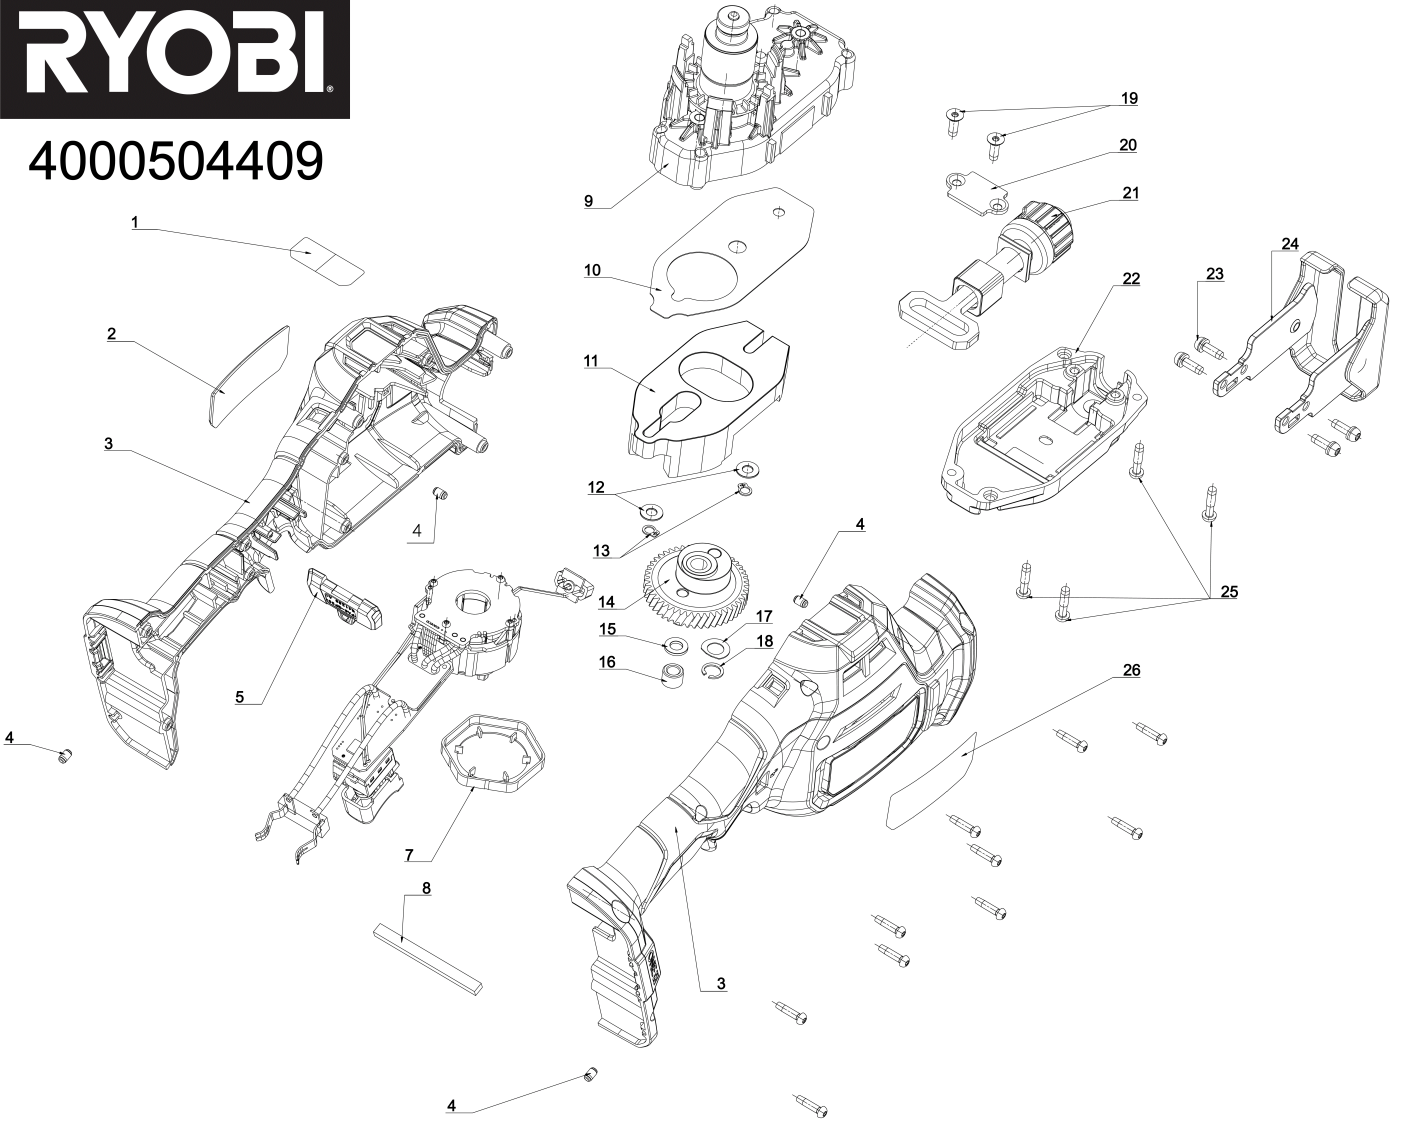

# RRS18C1-0 AKKU-SÄEBELSAEGE XXX

5133006503 - RRS18C1-0 - 4000504409

4000504409

Position	Quantity	Description	Part number	EAN
1001 1	1	ETIKETT	5131048578	4058546547073
1002 2	1	ETIKETT	5131048579	4058546547080
1003 3	1	GEHAEUSE	5131048580	4058546547097
1004 4	5	GUMMIPUFFER	5131048581	4058546547103
1005 5	1	DRUECKER	5131048582	4058546547110
1007 6	1	DISTANZSCHEIBE	5131041186	4058546064501
1008 7	1	GUMMIPUFFER	5131048584	4058546547134
1009 8	1	GETRIEBEGEHAEUSE	5131048585	4058546547141
1010 9	1	SCHEIBE	5131048586	4058546547158
1011 10	1	AUSGLEICHGEWICHT	5131048587	4058546547165
1012 11	2	SCHEIBE	5131045277	4058546401986
1013 12	2	SICHERUNGSRING	5131048588	4058546547172
1014 13	1	ZAHNRAD	5131048589	4058546547189
1015 14	1	SCHEIBE	5131048590	4058546547196
1016 15	1	BUCHSE	5131048541	4058546546700
1017 16	1	SCHEIBE	5131048591	4058546547202
1018 17	1	SAEGERING	5131048592	4058546547219
1019 18	2	SCHRAUBE	5131033593	4002395148066
1020 19	1	DECKEL	5131048593	4058546547226