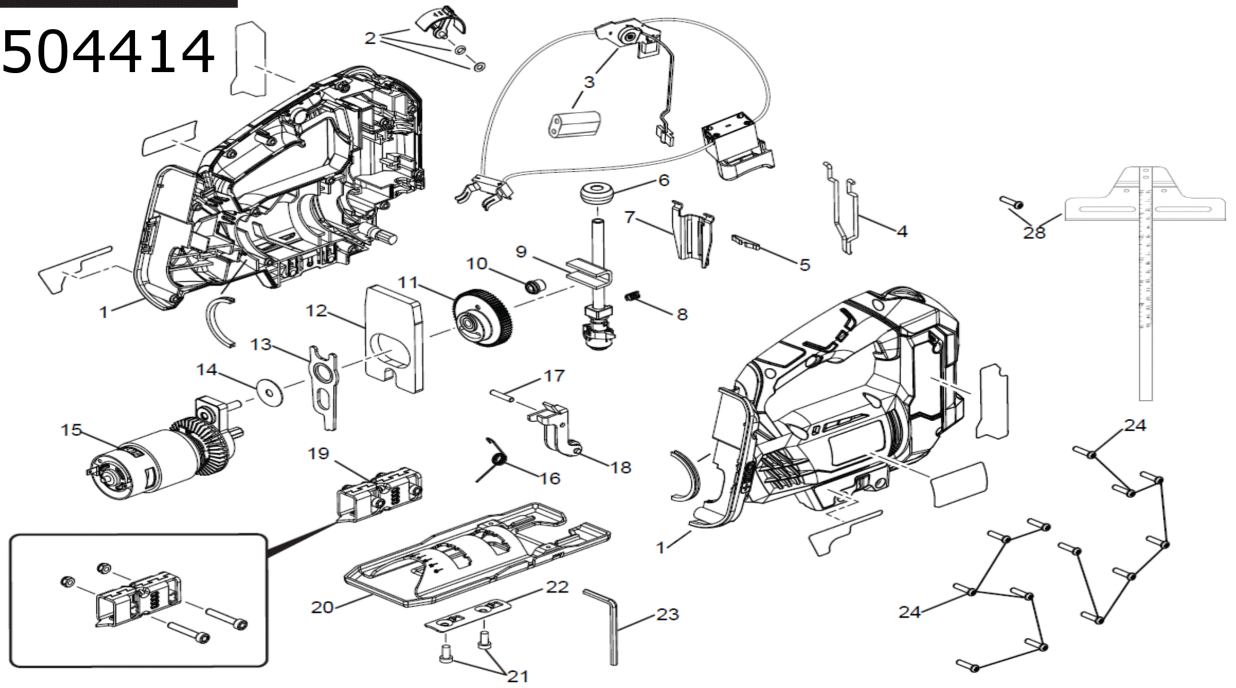

R18JS-0 Akku-Stichsaege ONE+ XXX

5133002158 - R18JS-0 - 4000504414

RYOBI

4000504414

Position	Quantity	Description	Part number	EAN
1002 1	1	SCHALTHEBEL	5131032071	4058546131708
1004 2	1	DRAHT	5131032073	4058546131722
1005 3	1	FEDERBLECH	5131032074	4058546131739
1006 4	1	DICHTBUECHSE	5131032075	4058546131746
1007 5	1	Fuehrungsbuegel	5131010987	4058546097240
1008 6	1	FEDER	Item discontinued(5131031147)	
1010 7	1	MITNEHMER	5131032077	4058546131760
1012 8	1	AUSGLEICHGEWICHT	5131032079	4058546131784
1013 9	1	GLEITBLECH	5131032080	4058546131791
1014 10	1	SCHEIBE	Item discontinued(5131017606)	
1015 11	1	MOTOREINHEIT	5131032081	4058546131807
1016 12	1	DREHFEDER	5131032082	4058546131814
1017 13	1	STIFT	5131032083	4058546131821
1018 14	1	FUEHRUNGSROLLE	5131032084	4058546131838
1019 15	1	TRAEGER	5131032085	4058546131845
1020 16	1	GRUNDPLATTE	5131032086	4058546131852
1021 17	2	SCHRAUBE	5131032087	4058546131869
1023 18	1	Sechskant-Schluessel	5131032089	4058546131883
1024 19	13	SCHRAUBE	5131032090	4058546131890