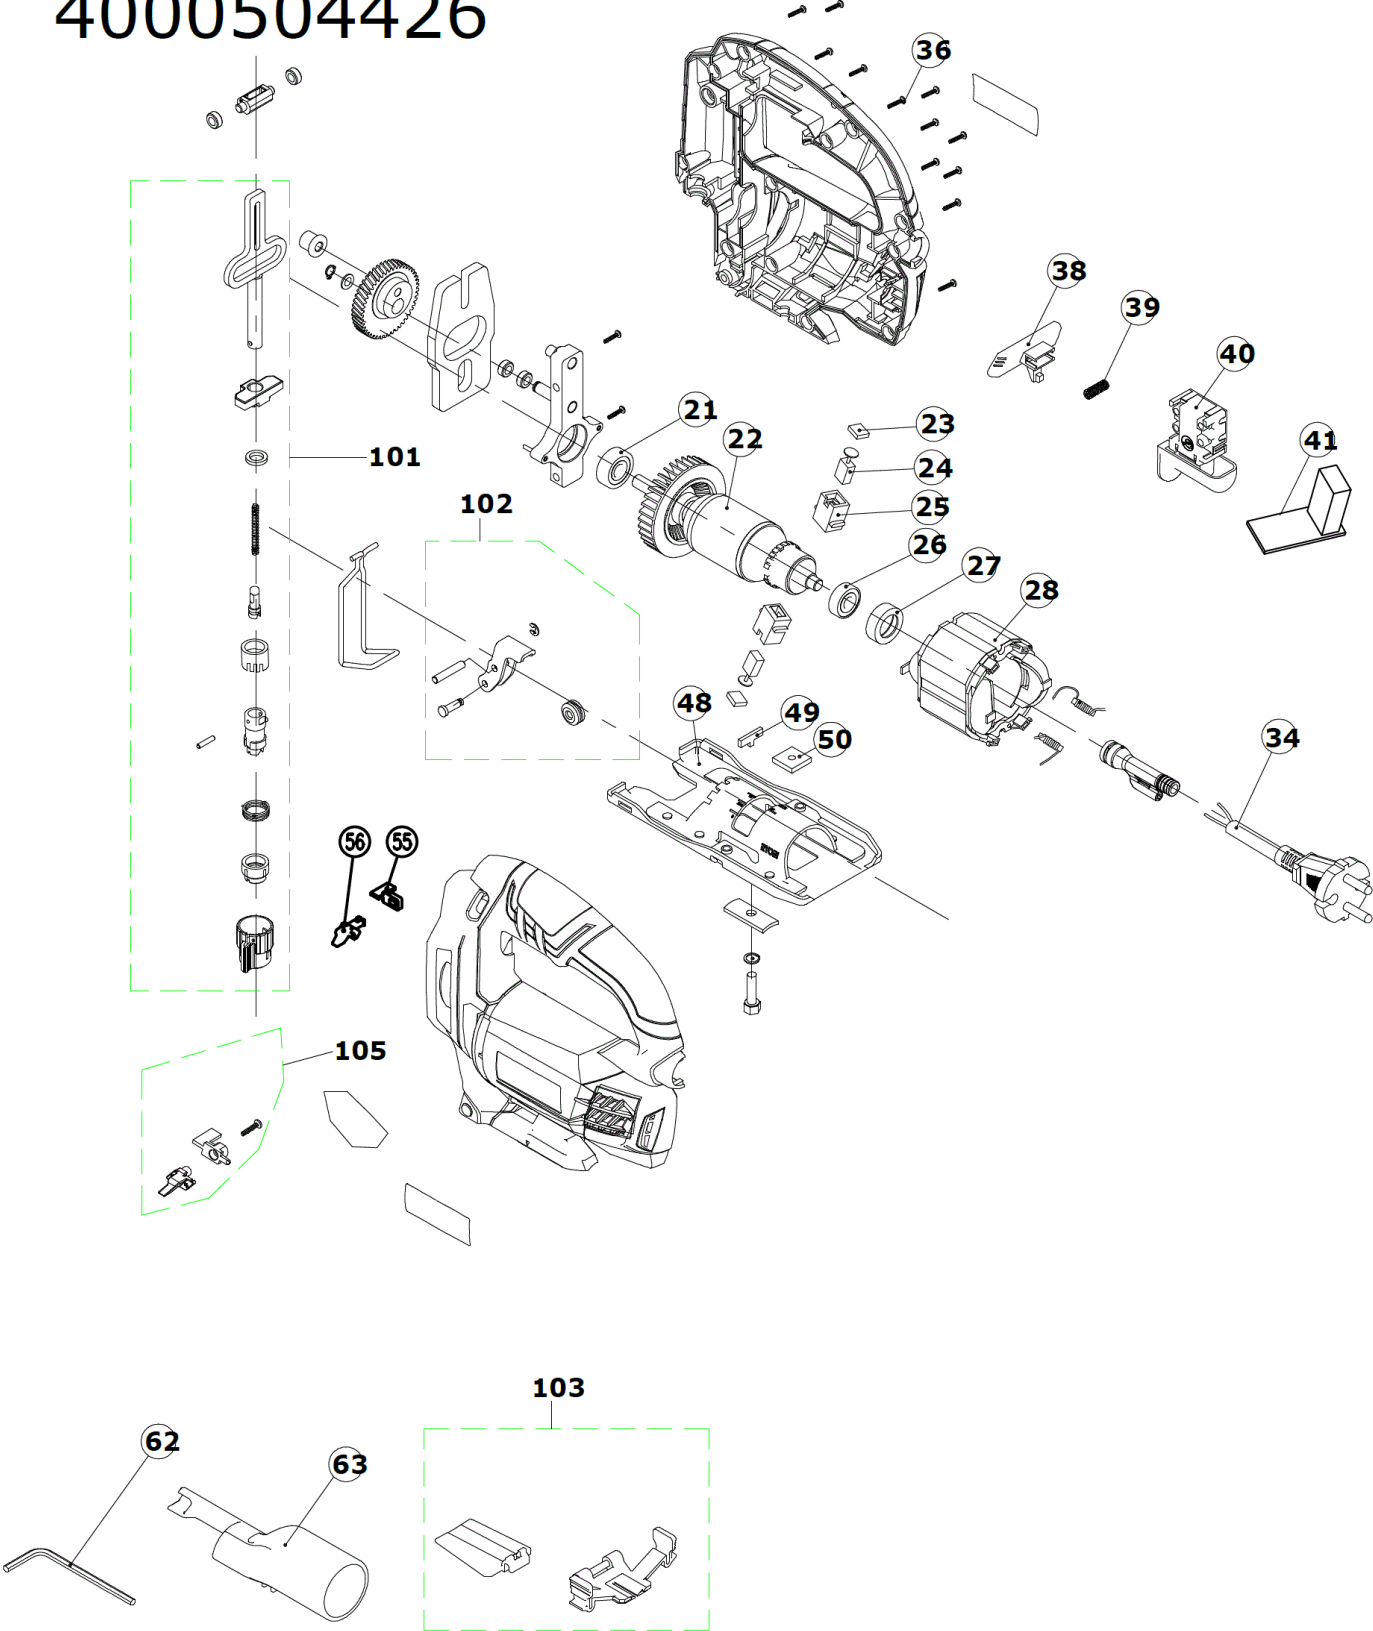

# RJS720G Stichsaäge IN2

5133002223 - RJS720G - 4000504422

4000504422

4000504426

Position	Quantity	Description	Part number	EAN
1021 1	1	KUGLAGER	5131032168	4058546132651
1022 2	1	ANKER f. Elektromotor	5131032169	4058546198428
1023 3	2	BUERSTENABDECKUNG	5131032170	4058546132668
1025 4	2	KOHLEHALTER	5131032172	4058546132682
1027 5	1	LAGERBUECHSE	5131032174	4058546132705
1028 6	1	FELD F. ELEKTROMOTOR	5131032175	4058546194512
1034 7	1	ANSCHLUSSLEITUNG	5131032181	4058546132767
1036 8	12	SCHRAUBE	5131032183	4058546132781
1038 9	1	ARRETIERSTIFT	5131032185	4058546132804
1039 10	1	FEDER	5131032186	4058546132811
1040 11	1	SCHALTER	5131032187	4058546132828
1048 12	1	GRUNDPLATTE	5131032191	4058546067397
1049 13	1	AUFLAGEPLATTE	Item discontinued(5131032192)	
1050 14	1	VIERKANTMUTTER	5131032193	4058546132873
1055 15	1	ARM	5131032197	4058546132910
1056 16	1	DRUECKER	5131032198	4058546132927
1062 17	1	Sechskant-Schlüssel	Item discontinued(5131032202)	
1101 18	1	STOESSEL	5131032157	4058546132545
1102 19	1	FUEHRUNGSROLLE	5131032190	4058546132859
1103 20	1	FUEHRUNG	5131032204	4058546132989
1105 21	1	STAUBSCHUTZ	5131040774	4058546060381