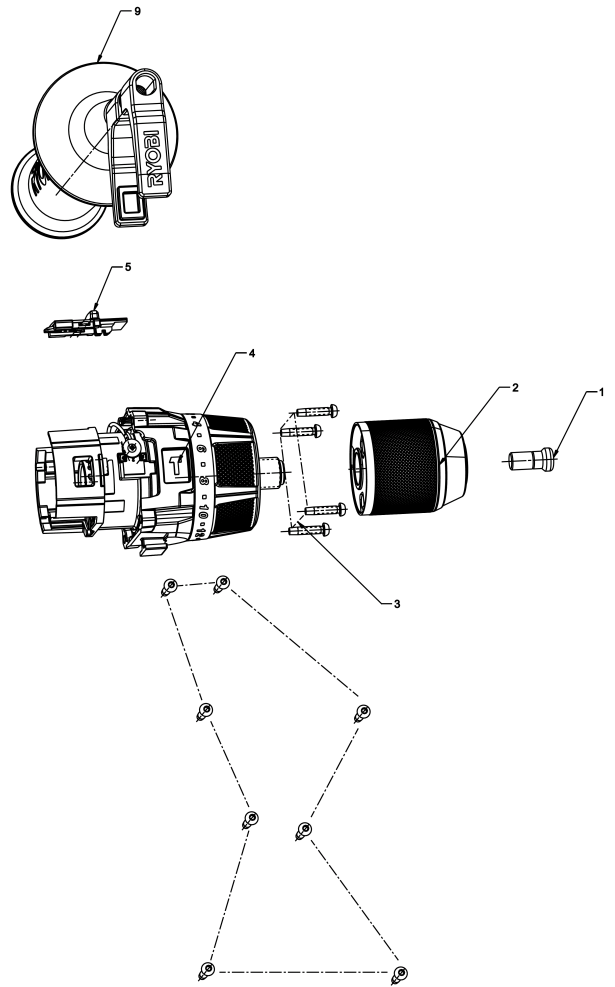

RPD18X1-0 AKKU-SCHLAGBOHRER XXX

5133006610 - RPD18X1-0 - 4000504446

RYOBI

4000504446

Position	Quantity	Description	Part number	EAN
1001 1	1	SCHRAUBE	5131045028	4058546399498
1002 2	1	BOHRFUTTER	5131049156	4058546605599
1003 3	12	SCHRAUBE	5131049157	4058546605605
1004 4	1	GETRIEBEKASTEN	5131049158	4058546605612
1005 5	1	WECHSELKNOPF	5131049159	4058546605629
1006 6	1	DC-MOTOR	5131049160	4058546605636
1007 7	1	KNOPF	5131045031	4058546399528
1008 8	1	GEHAEUSE	5131049161	4058546605643
1009 9	1	ZUSATZHANDGRIFF	5131049162	4058546605650