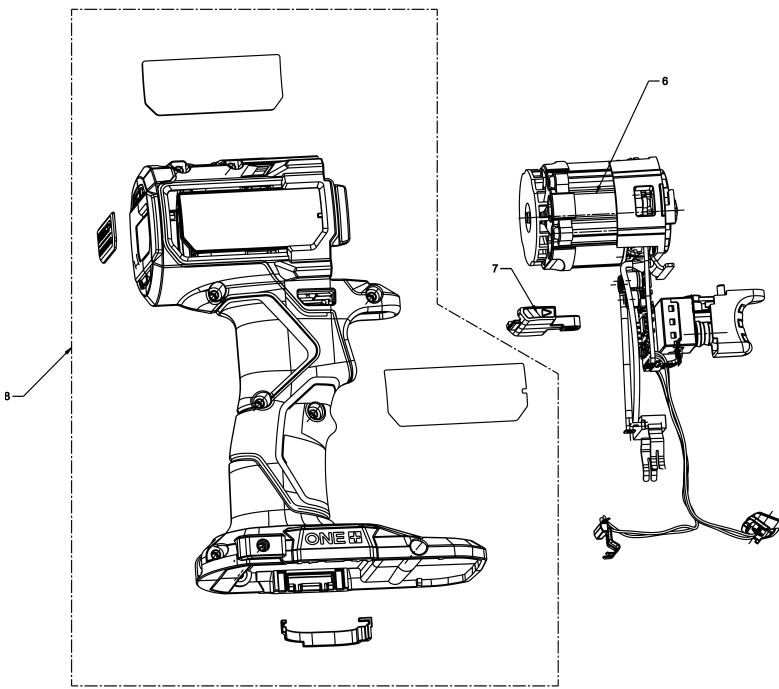

RPD18X1-0 AKKU-SCHLAGBOHRER XXX

5133006610 - RPD18X1-0 - 4000504446

RYOBI

4000504446

Position	Quantity	Description	Part number	EAN
1001 1	1	SCHRAUBE	5131045028	4058546399498
1002 2	1	BOHRFUTTER	5131049156	4058546605599
1003 3	12	SCHRAUBE	5131049157	4058546605605
1004 4	1	GETRIEBEKASTEN	5131049158	4058546605612
1005 5	1	WECHSELKNOPF	5131049159	4058546605629
1006 6	1	DC-MOTOR	5131049160	4058546605636
1007 7	1	KNOPF	5131045031	4058546399528
1008 8	1	GEHAEUSE	5131049161	4058546605643
1009 9	1	ZUSATZHANDGRIFF	5131049162	4058546605650