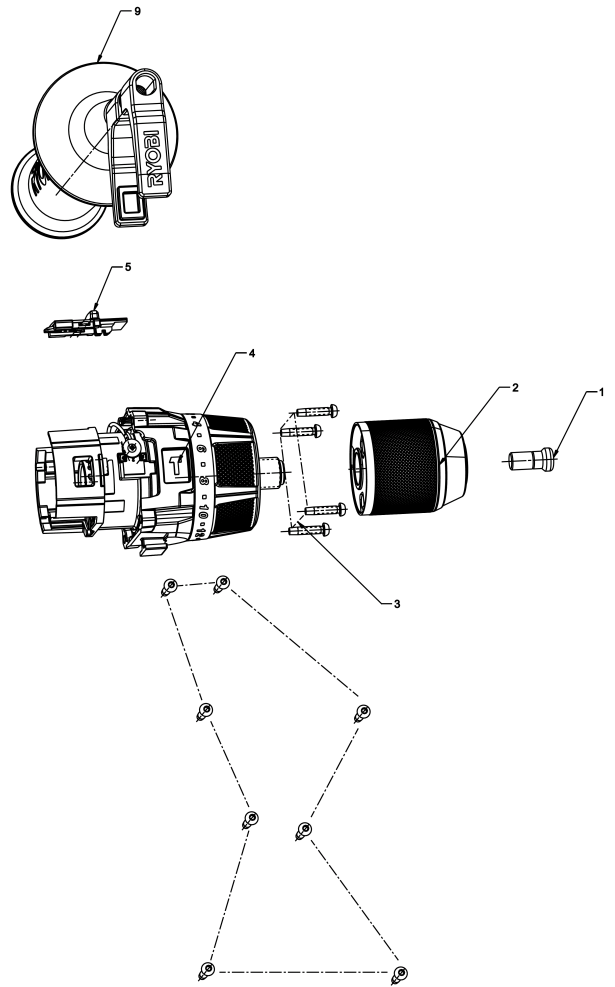

RPD18X1-1C50S AKKU-SCHLAGBOHRER IN2

5133006830 - RPD18X1-1C50S - 4000504446

RYOBI

4000504446

Position	Quantity	Description	Part number	EAN
1001 1	1	SCHRAUBE	5131045028	4058546399498
1002 2	1	BOHRFUTTER	5131049156	4058546605599
1003 3	12	SCHRAUBE	5131049157	4058546605605
1004 4	1	GETRIEBEKASTEN	5131049158	4058546605612
1005 5	1	WECHSELKNOPF	5131049159	4058546605629
1006 6	1	DC-MOTOR	5131049160	4058546605636
1007 7	1	KNOPF	5131045031	4058546399528
1008 8	1	GEHAEUSE	5131049161	4058546605643
1009 9	1	ZUSATZHANDGRIFF	5131049162	4058546605650