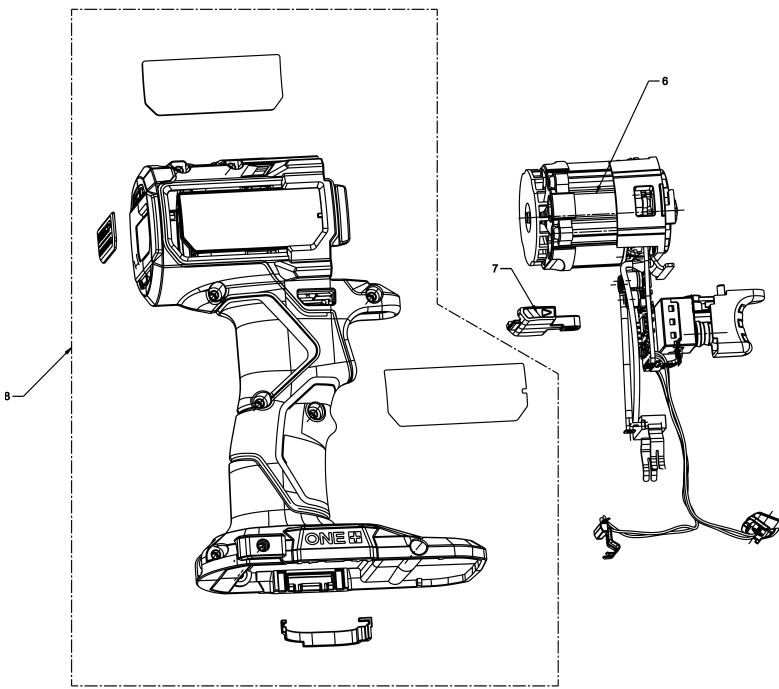

RPD18X1-1C50S AKKU-SCHLAGBOHRER IN2

5133006830 - RPD18X1-1C50S - 4000504446

RYOBI

4000504446

Position	Quantity	Description	Part number	EAN
1001 1	1	SCHRAUBE	5131045028	4058546399498
1002 2	1	BOHRFUTTER	5131049156	4058546605599
1003 3	12	SCHRAUBE	5131049157	4058546605605
1004 4	1	GETRIEBEKASTEN	5131049158	4058546605612
1005 5	1	WECHSELKNOPF	5131049159	4058546605629
1006 6	1	DC-MOTOR	5131049160	4058546605636
1007 7	1	KNOPF	5131045031	4058546399528
1008 8	1	GEHAEUSE	5131049161	4058546605643
1009 9	1	ZUSATZHANDGRIFF	5131049162	4058546605650