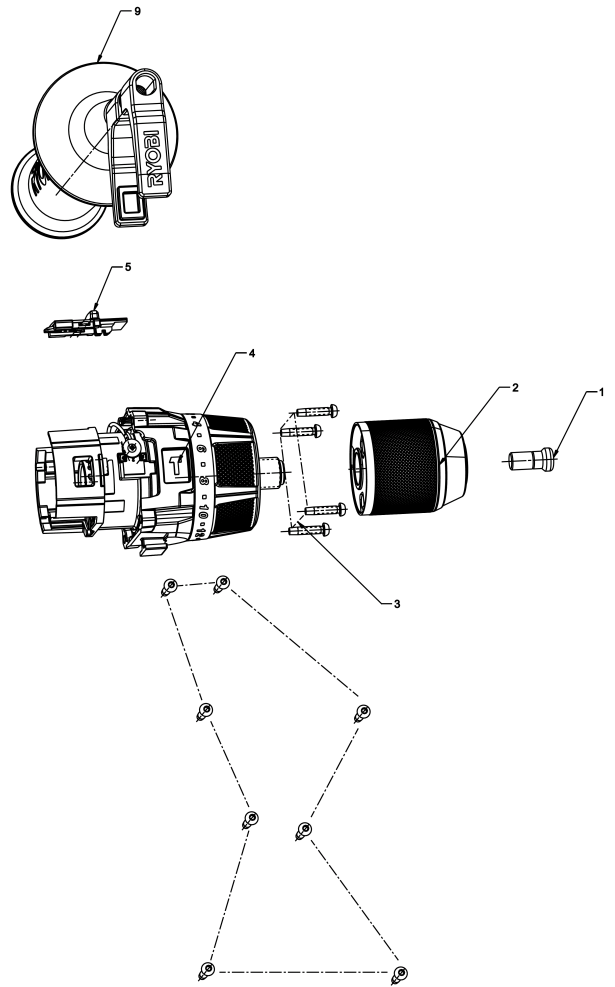

RPD18X1-2C62S AKKU-SCHLAGBOHRER IN2

5133006954 - RPD18X1-2C62S - 4000504446

RYOBI

4000504446

Position	Quantity	Description	Part number	EAN
1001 1	1	SCHRAUBE	5131045028	4058546399498
1002 2	1	BOHRFUTTER	5131049156	4058546605599
1003 3	12	SCHRAUBE	5131049157	4058546605605
1004 4	1	GETRIEBEKASTEN	5131049158	4058546605612
1005 5	1	WECHSELKNOPF	5131049159	4058546605629
1006 6	1	DC-MOTOR	5131049160	4058546605636
1007 7	1	KNOPF	5131045031	4058546399528
1008 8	1	GEHAEUSE	5131049161	4058546605643
1009 9	1	ZUSATZHANDGRIFF	5131049162	4058546605650