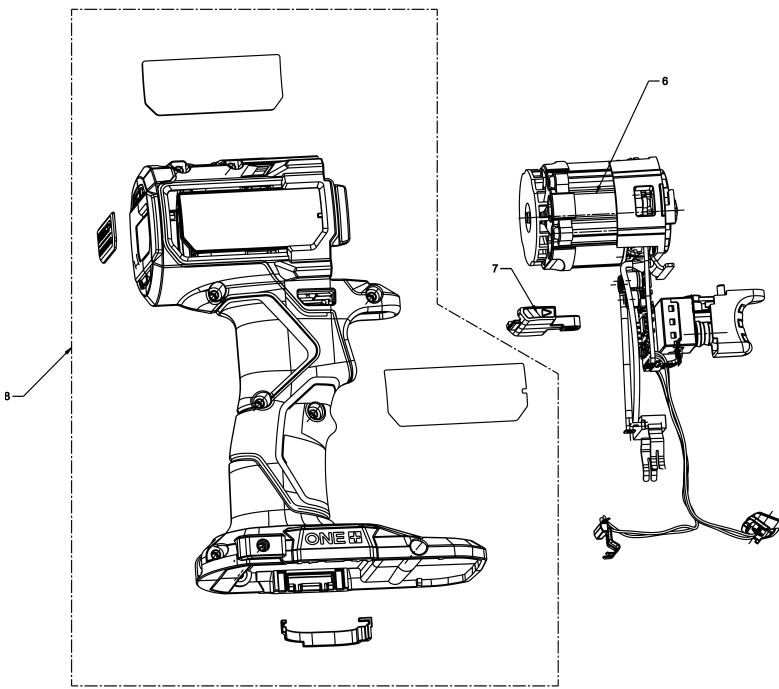

RPD18X1-2C62S AKKU-SCHLAGBOHRER IN2

5133006954 - RPD18X1-2C62S - 4000504446

RYOBI

4000504446

Position	Quantity	Description	Part number	EAN
1001 1	1	SCHRAUBE	5131045028	4058546399498
1002 2	1	BOHRFUTTER	5131049156	4058546605599
1003 3	12	SCHRAUBE	5131049157	4058546605605
1004 4	1	GETRIEBEKASTEN	5131049158	4058546605612
1005 5	1	WECHSELKNOPF	5131049159	4058546605629
1006 6	1	DC-MOTOR	5131049160	4058546605636
1007 7	1	KNOPF	5131045031	4058546399528
1008 8	1	GEHAEUSE	5131049161	4058546605643
1009 9	1	ZUSATZHANDGRIFF	5131049162	4058546605650