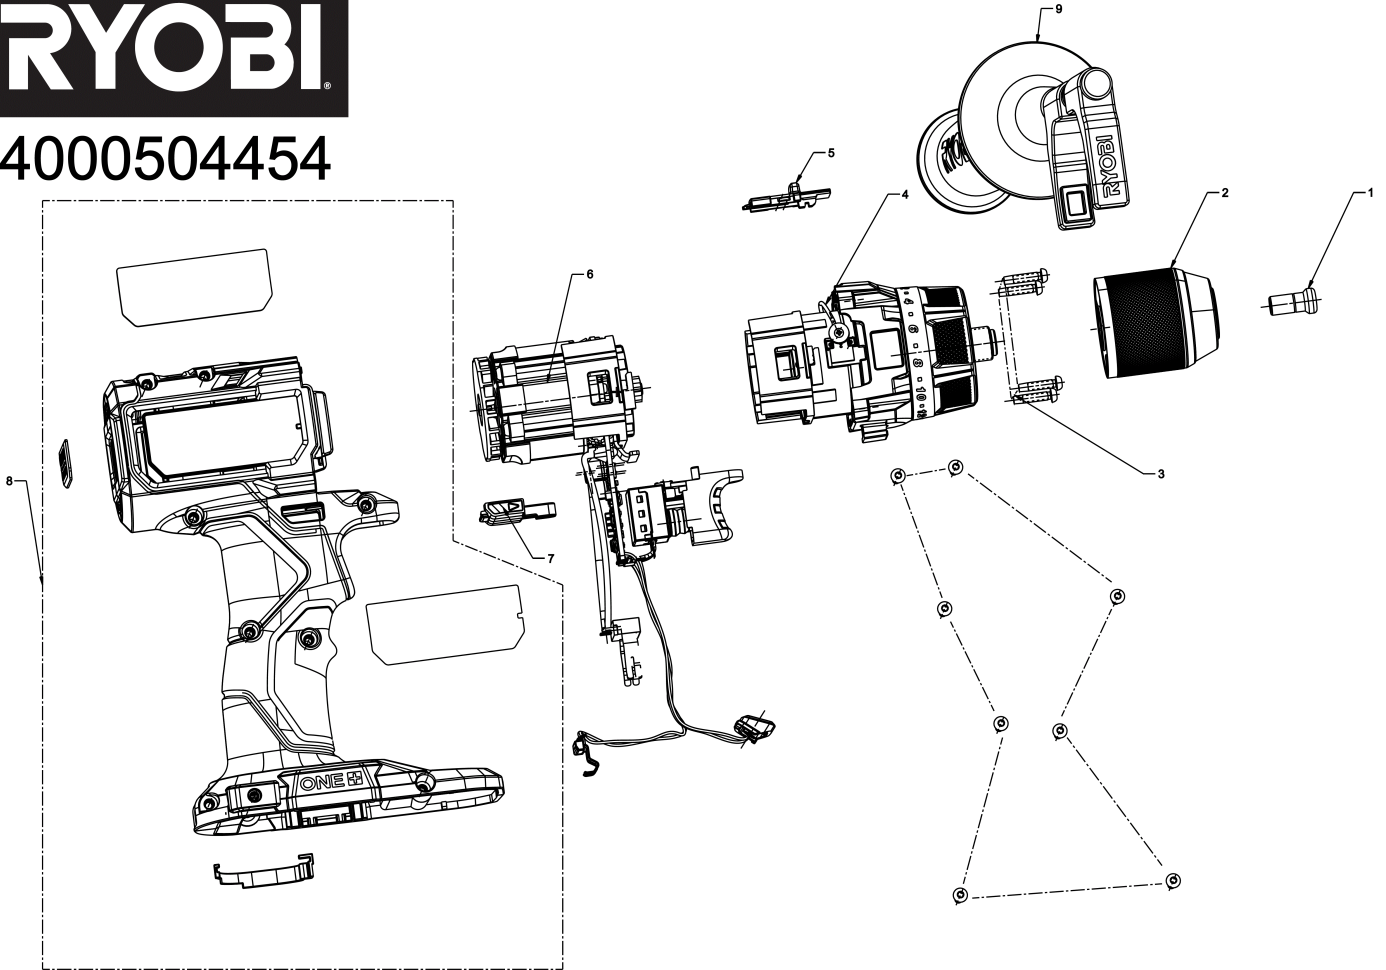

RDD18X1-0 AKKU-SCHRAUBER XXX

5133006630 - RDD18X1-0 - 4000504454

RYOBI

4000504454

Position	Quantity	Description	Part number	EAN
1001 1	1	SCHRAUBE	5131045028	4058546399498
1002 2	1	BOHRFUTTER	5131049163	4058546605667
1003 3	12	SCHRAUBE	5131049157	4058546605605
1004 4	1	GETRIEBEKASTEN	5131049164	4058546605674
1005 5	1	WECHSELKNOPF	5131049159	4058546605629
1006 6	1	DC-MOTOR	5131049160	4058546605636
1007 7	1	KNOPF	5131045031	4058546399528
1008 8	1	GEHAEUSE	5131049165	4058546605681
1009 9	1	ZUSATZHANDGRIFF	5131049162	4058546605650