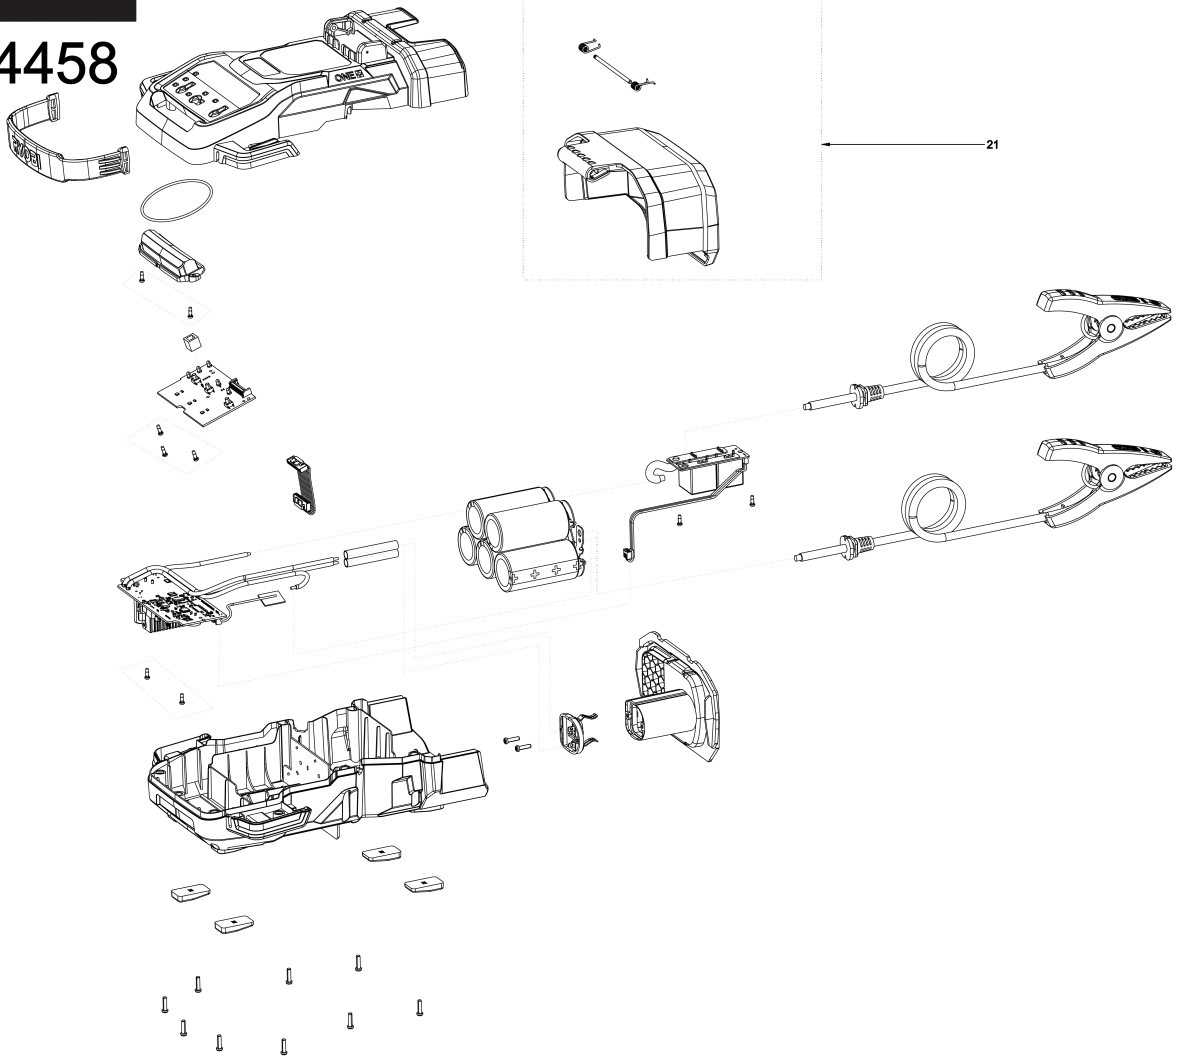

# **RJSC18-1X40S STARTRHILFEGERAET IN2**

**5133006594 - RJSC18-1X40S - 4000504458**

# RYOBI

4000504458

Position	Quantity	Description	Part number	EAN
1021 1	1	DECKEL	5131049027	4058546551568