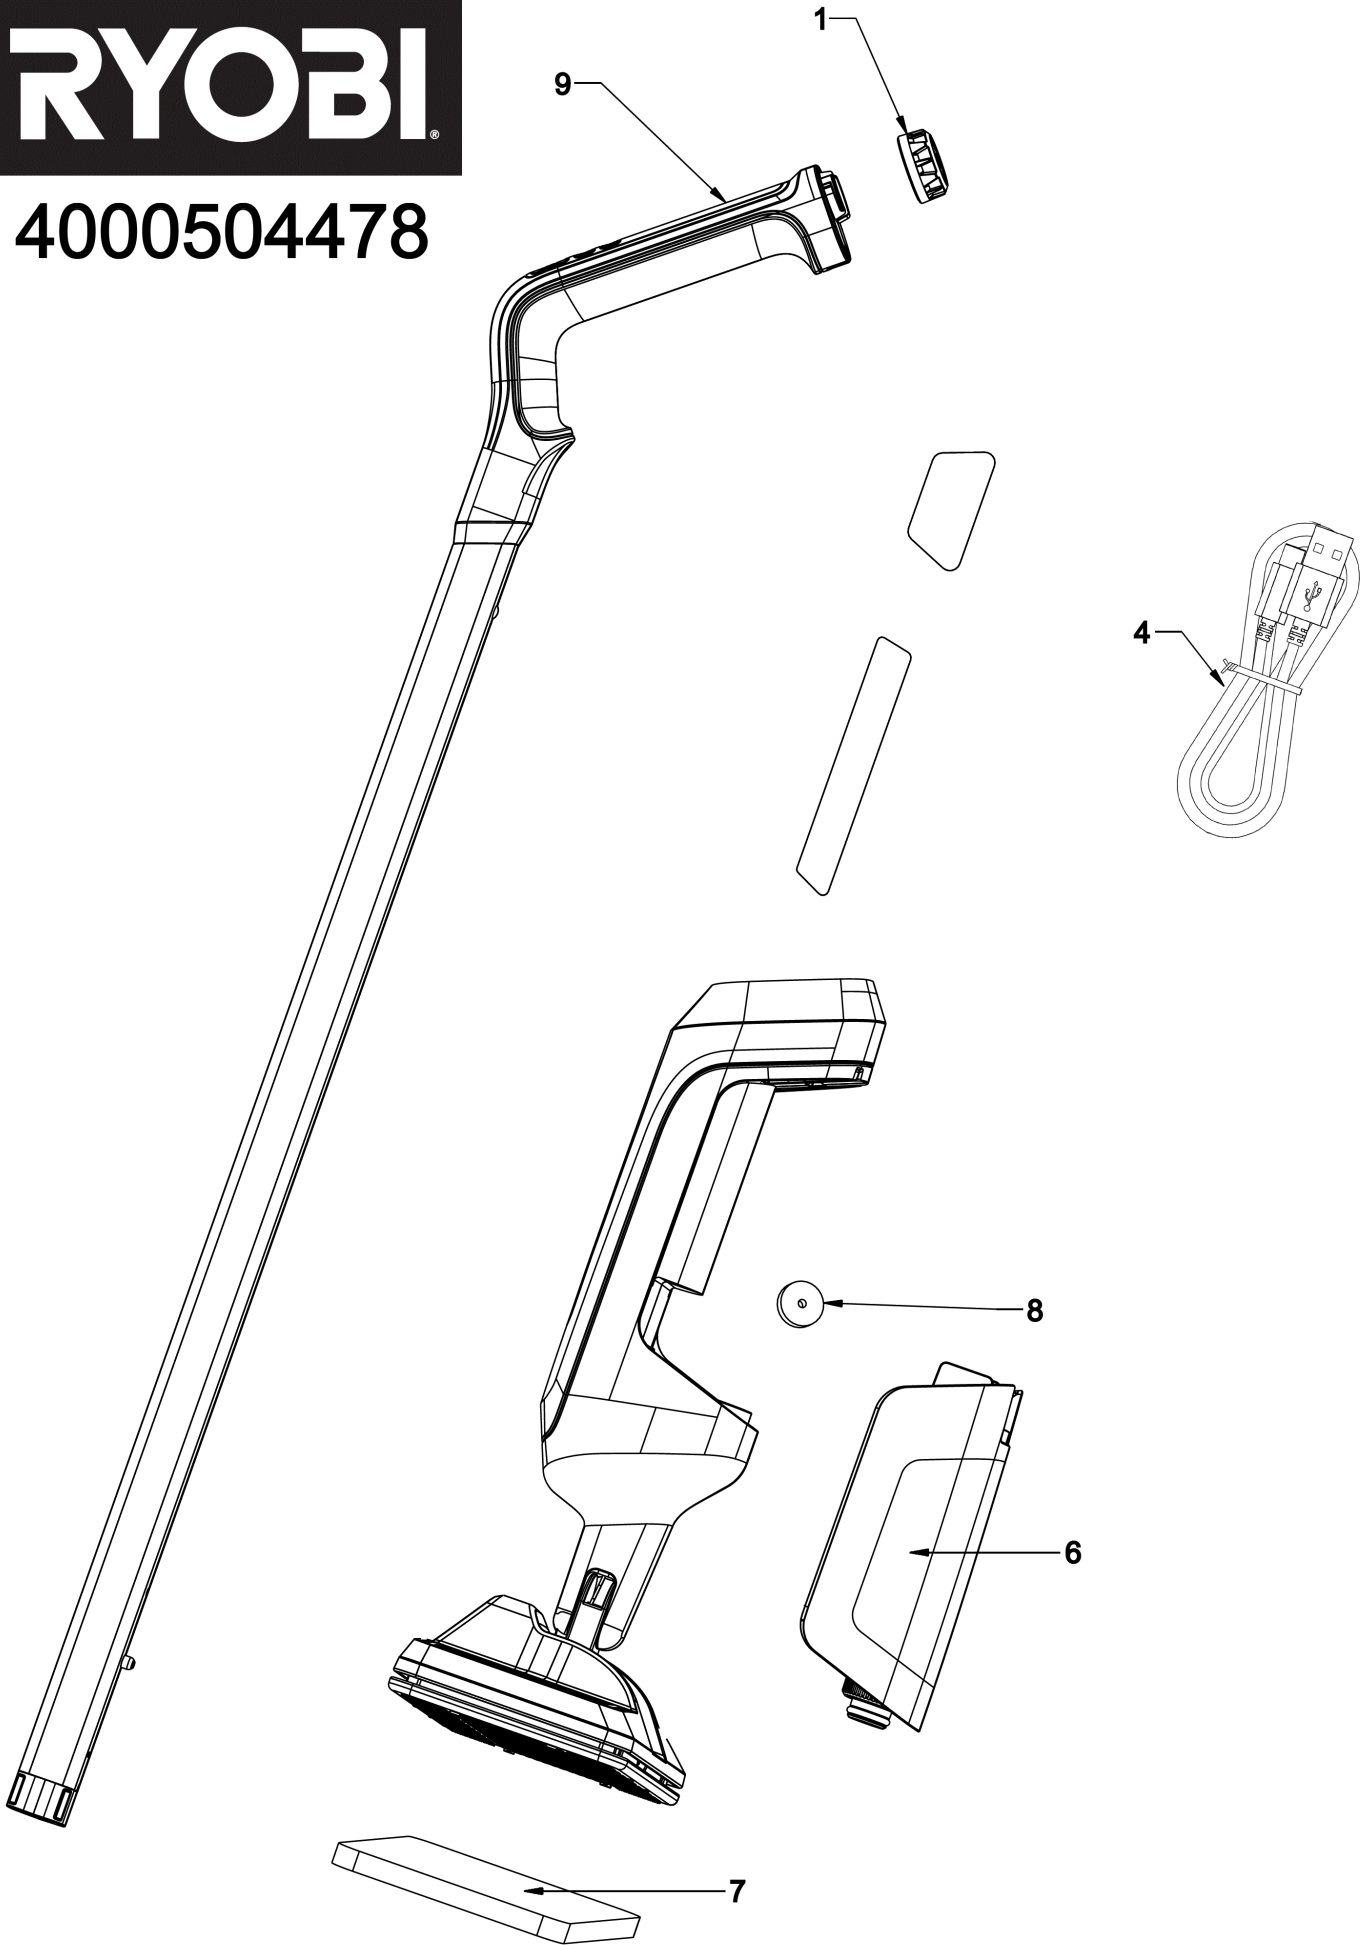

RSM4-120G Spruehmopp XXX

5133006688 - RSM4-120G - 4000504478

RYOBI

4000504478

Position	Quantity	Description	Part number	EAN
1001 1	1	DECKEL	5131049359	4058546607623
1004 2	1	USB KABEL	5131049360	4058546607630
1006 3	1	WASSERTANK	5131049361	4058546607647
1007 4	1	RSM4A1 WISCHTUCH F. WISCHMOP XXX	5132006828	4892210253859
1008 5	1	FILTER	5131049362	4058546607654
1009 6	1	SCHALTERGRIFF	5131049363	4058546607661