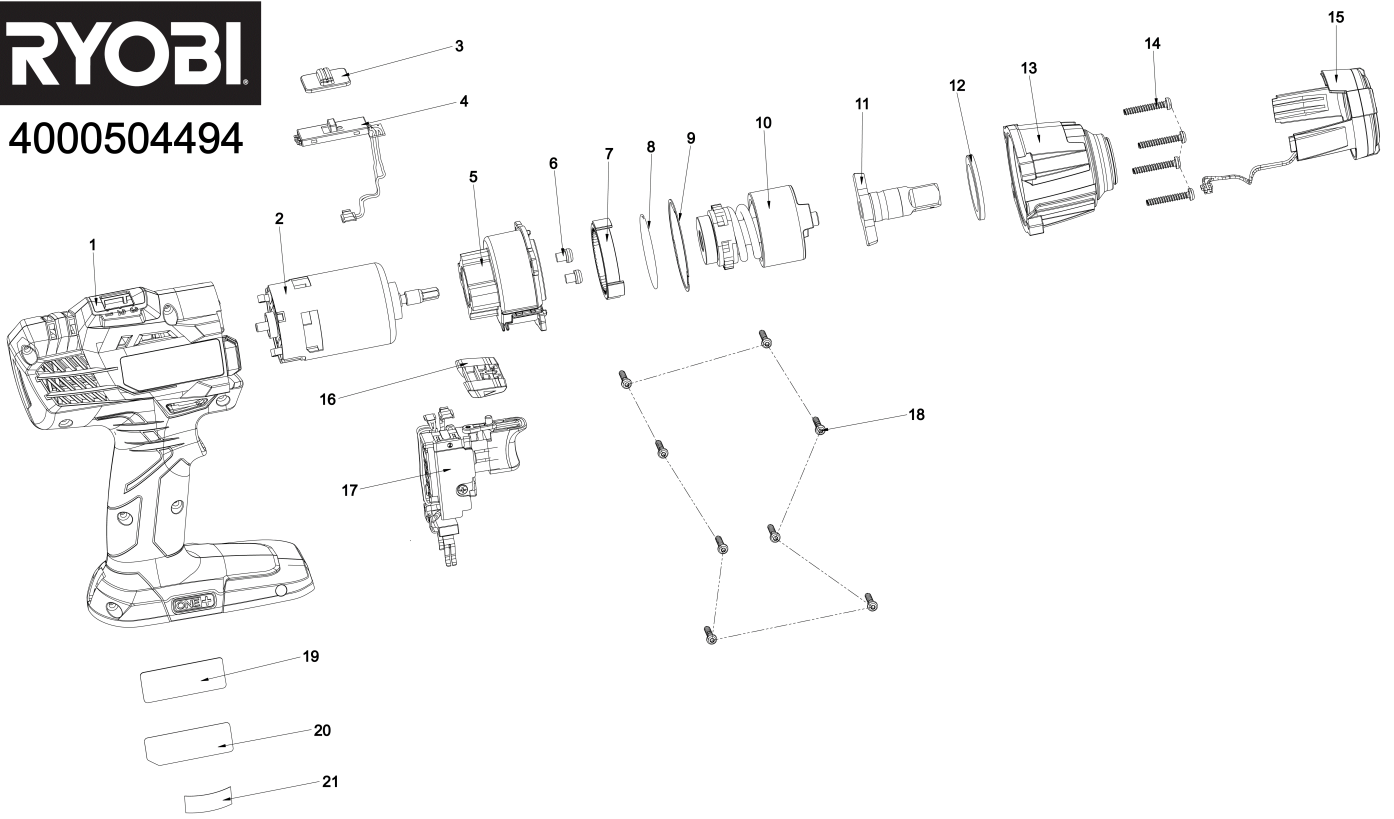

# RIW183N-0 AKKU-SCHLAGSCHRAUBER XXX

5133006799 - RIW183N-0 - 4000504494

**RYOBI**

4000504494

Position	Quantity	Description	Part number	EAN
1001 1	1	MOTORGEHAEUSE	5131032996	4002395155569
1002 2	1	DC-MOTOR	5131049149	4058546605520
1003 3	1	KNOPF	5131032998	4002395155583
1004 4	1	SCHALTER	5131032999	4002395155590
1005 5	1	GETRIEBEGEHAUSE	5131033000	4002395156207
1006 6	2	SCHRAUBE	5131033001	4002395156214
1007 7	1	ZAHNRAD	5131049150	4058546605537
1008 8	1	SICHERUNGSRING	5131049151	4058546605544
1009 9	1	DICHTUNGSPLATTE	5131033004	4002395156245
1010 10	1	GETRIEBE	5131049152	4058546605551
1011 11	1	NOCKENWELLE	5131033006	4002395156269
1012 12	1	SCHEIBE	5131016029	4058546171100
1013 13	1	GETRIEBEBEDECKEL	5131033007	4002395156276
1014 14	4	SCHRAUBE	5131033008	4002395156283
1015 15	1	LED	5131033009	4002395156290
1016 16	1	KNOPF	5131033010	4002395156900
1017 17	1	SCHALTER	5131049153	4058546605568
1018 18	8	SCHRAUBE	5131033012	4002395156924
1019 19	1	ETIKETT	5131033013	4002395156931
1020 20	1	LEISTUNGSSCHILD	5131049154	4058546605575
1021 21	1	ETIKETT	Item discontinued(5131033015)	