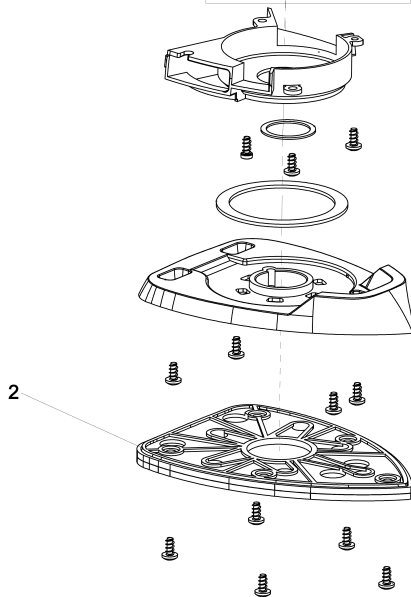

R18PSN-0 AKKU-DREIECKSCHLEIFER XXX

5133006789 - R18PSN-0 - 4000504506

RYOBI

4000504506

Position	Quantity	Description	Part number	EAN
1002 1	1	SCHLEIFTELLER	5131045745	4058546453770
1026 2	1	SCHLEIFTELLER	5131049145	4058546605483