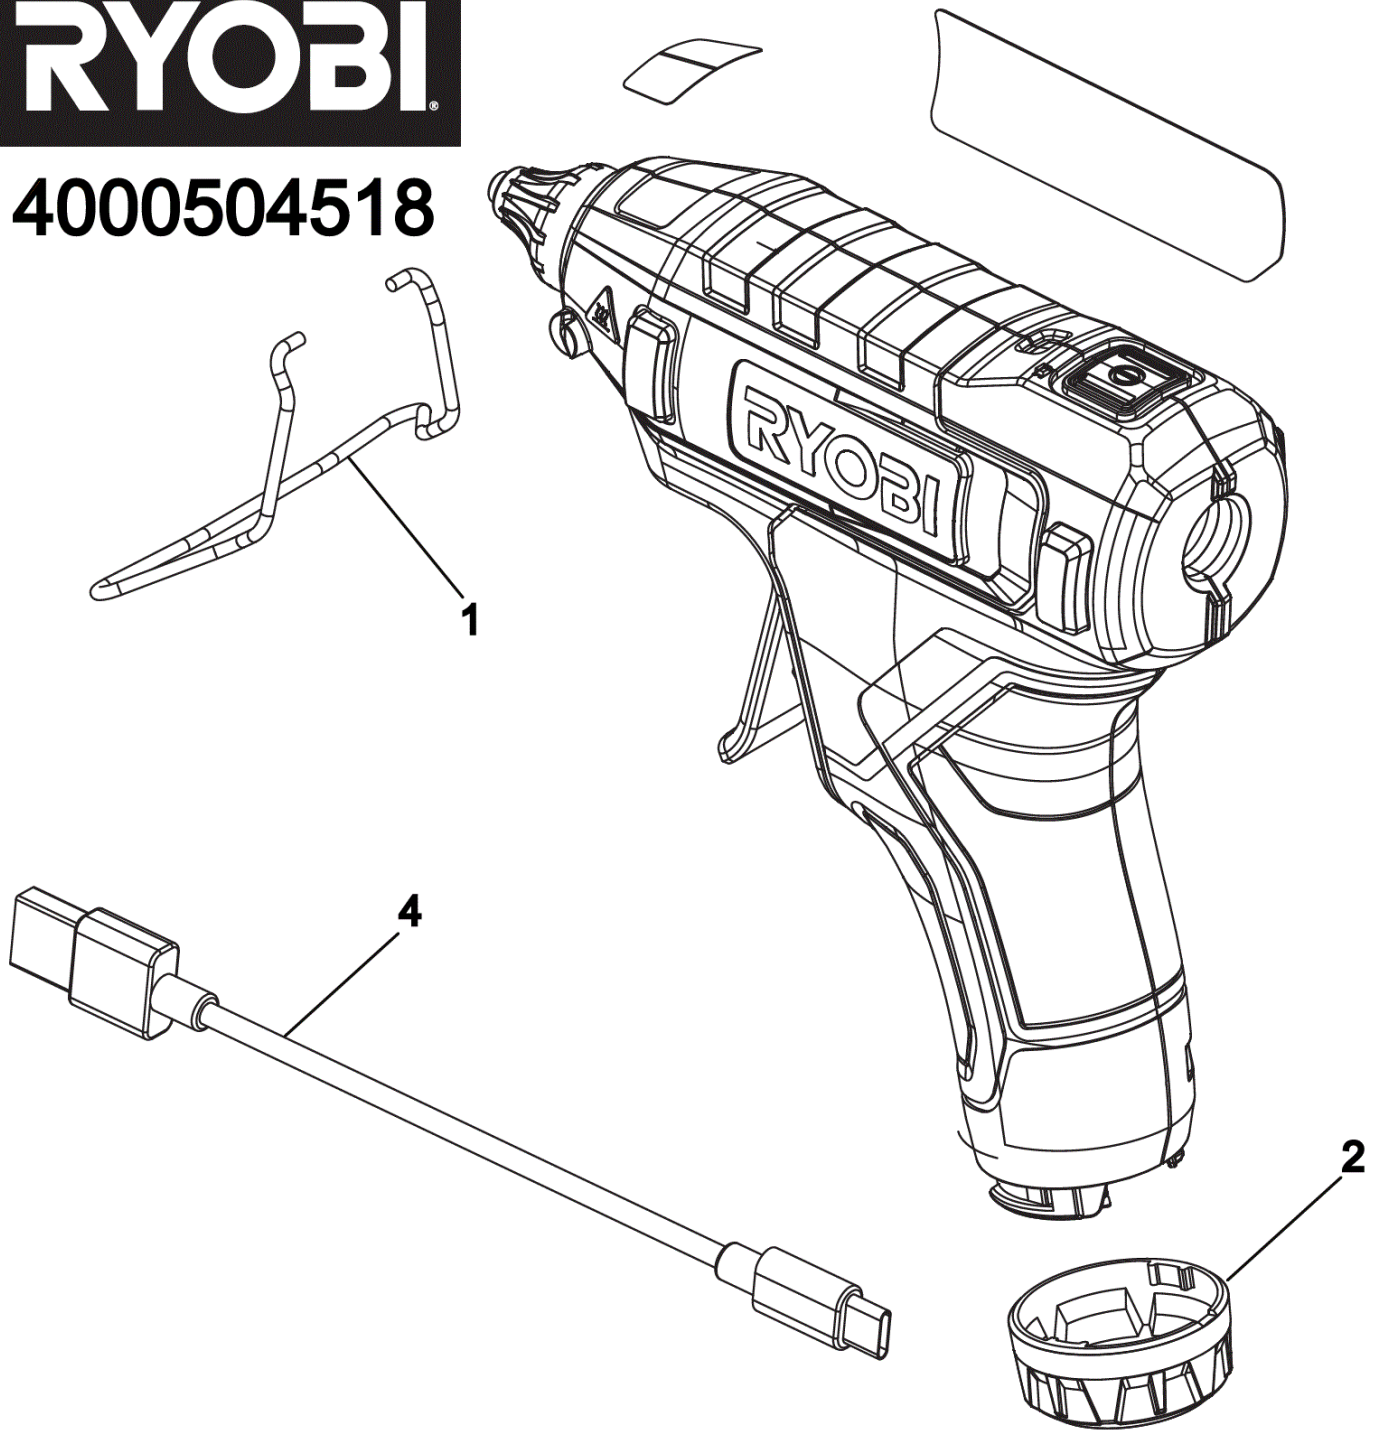

RGLU4-0 HEISSKLEBEPISTOLE XXX

5133006714 - RGLU4-0 - 4000504518

RYOBI

4000504518

Position	Quantity	Description	Part number	EAN
1001 1	1	AUFSTELLER	5131049306	4058546607098
1002 2	1	DECKEL	5131049307	4058546607104
1004 3	1	USB KABEL	5131047409	4058546500467