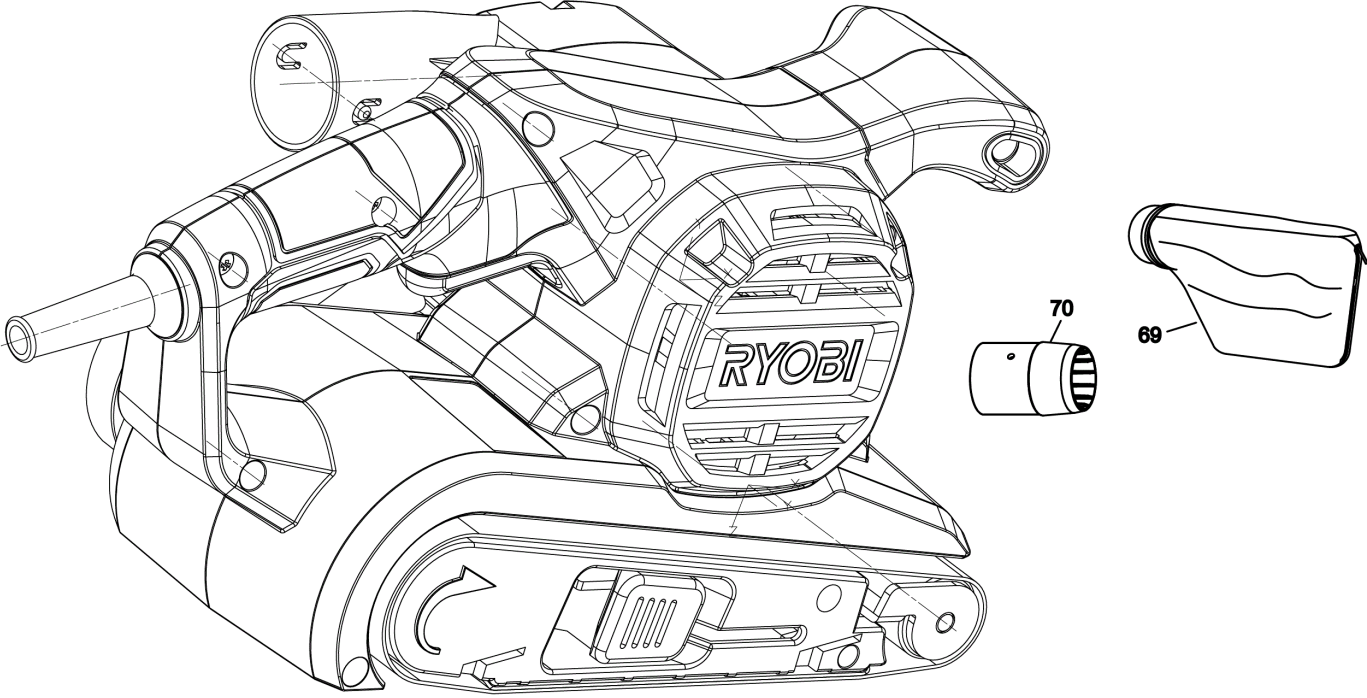

RBS800 800W BANDSCHLEIFER IN2

5133006781 - RBS800 - 4000504524

RYOBI

4000504524

Position	Quantity	Description	Part number	EAN
1069 1	1	STAUBBEHAeLTER	5131049348	4058546607517
1070 2	1	ADAPTER	5131049349	4058546607524