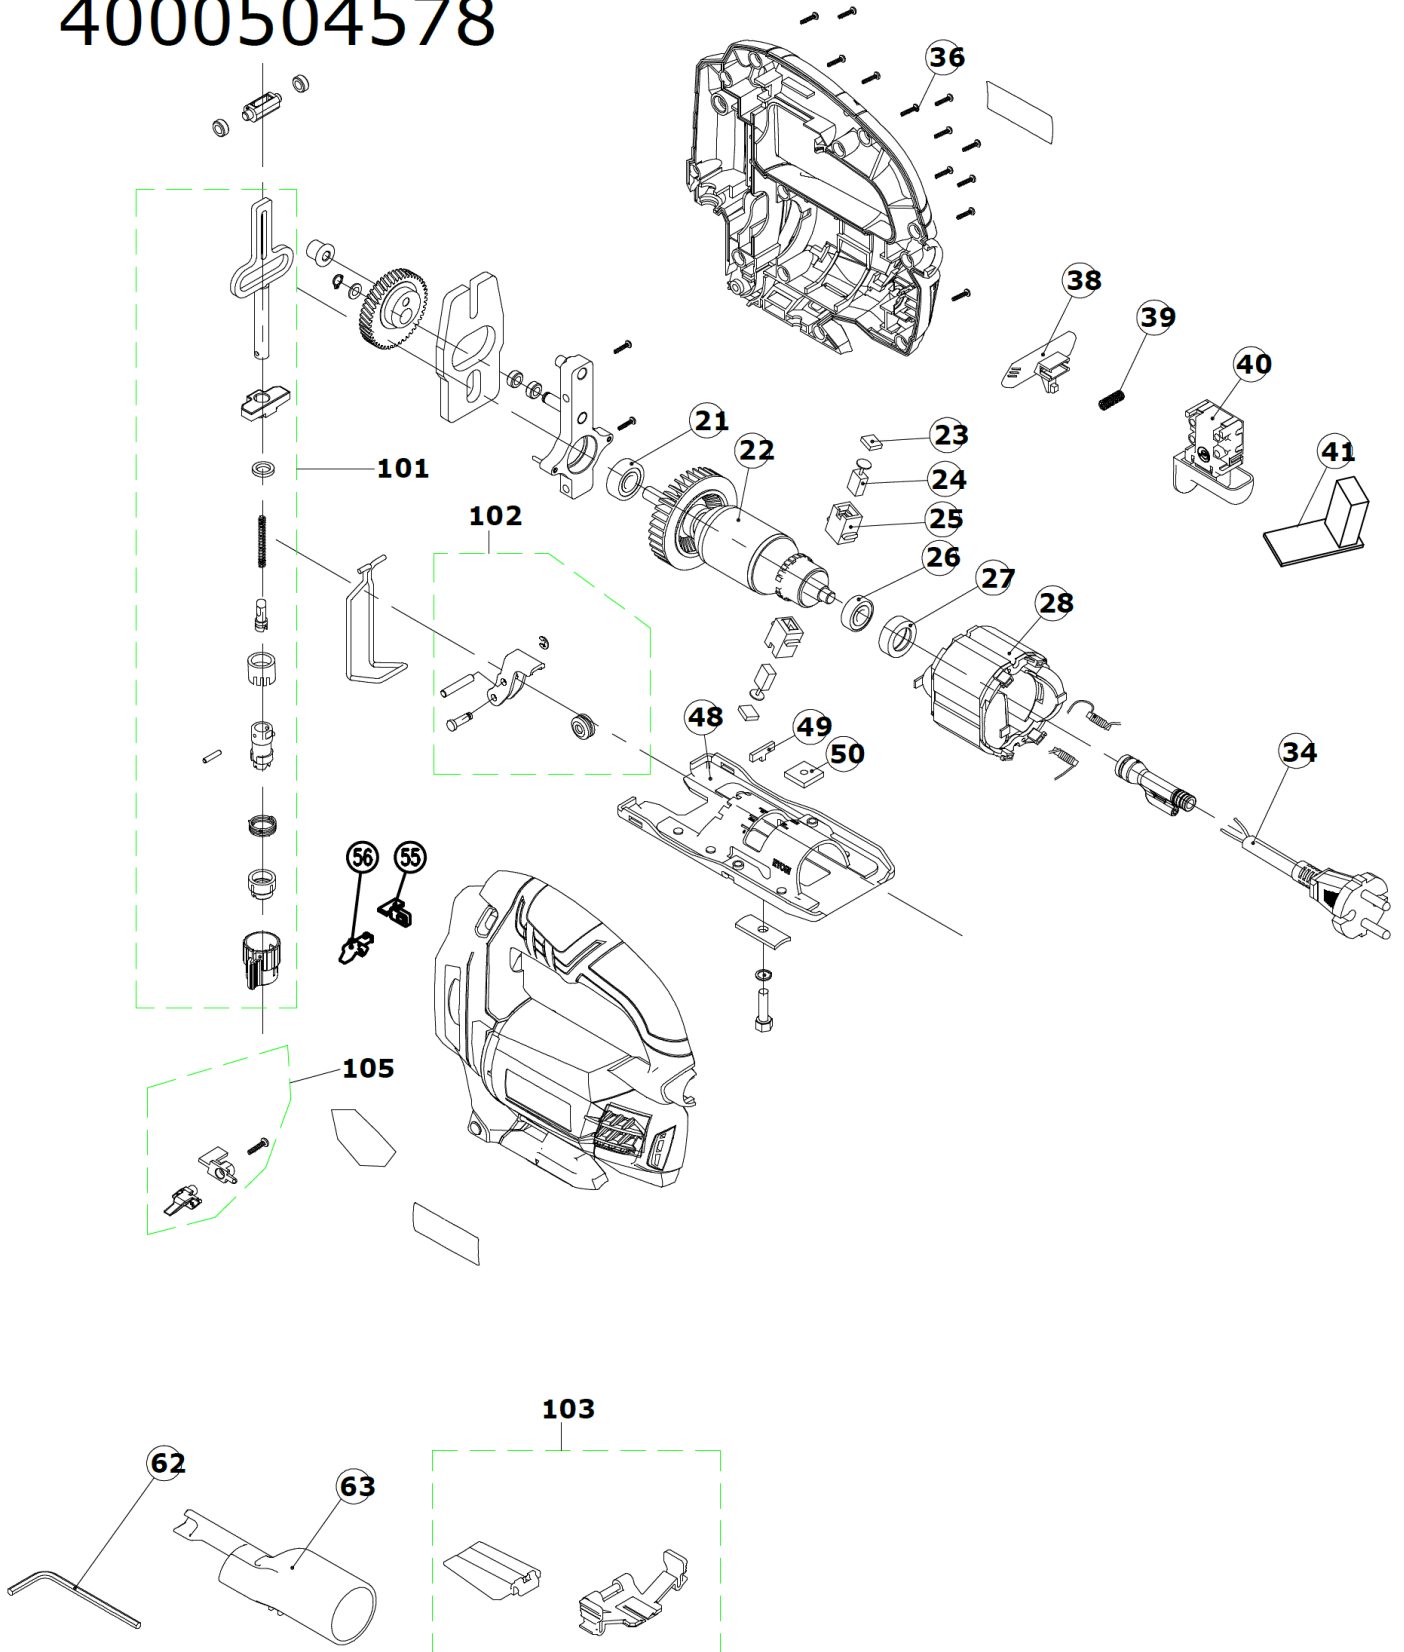

RJS720G Stichsaäge IN2

5133002223 - RJS720G - 4000504574

4000504574

4000504578

Position	Quantity	Description	Part number	EAN
1021 1	1	KUGLAGER	5131032168	4058546132651
1022 2	1	ANKER f. Elektromotor	5131032169	4058546198428
1023 3	2	BUERSTENABDECKUNG	5131032170	4058546132668
1025 4	2	KOHLEHALTER	5131032172	4058546132682
1027 5	1	LAGERBUECHSE	5131032174	4058546132705
1028 6	1	FELD F. ELEKTROMOTOR	5131032175	4058546194512
1034 7	1	ANSCHLUSSLEITUNG	5131032181	4058546132767
1036 8	12	SCHRAUBE	5131032183	4058546132781
1038 9	1	ARRETIERSTIFT	5131032185	4058546132804
1039 10	1	FEDER	5131032186	4058546132811
1040 11	1	SCHALTER	5131032187	4058546132828
1041 12	1	ELEKTRONIK	5131049502	4058546609054
1048 13	1	GRUNDPLATTE	5131032191	4058546067397
1049 14	1	AUFLAGEPLATTE	Item discontinued(5131032192)	
1050 15	1	VIERKANTMUTTER	5131032193	4058546132873
1055 16	1	ARM	5131032197	4058546132910
1056 17	1	DRUECKER	5131032198	4058546132927
1062 18	1	Sechskant-Schlüssel	Item discontinued(5131032202)	
1101 19	1	STOESSEL	5131032157	4058546132545
1102 20	1	FUEHRUNGSROLLE	5131032190	4058546132859
1103 21	1	FUEHRUNG	5131032204	4058546132989
1105 22	1	STAUBSCHUTZ	5131040774	4058546060381