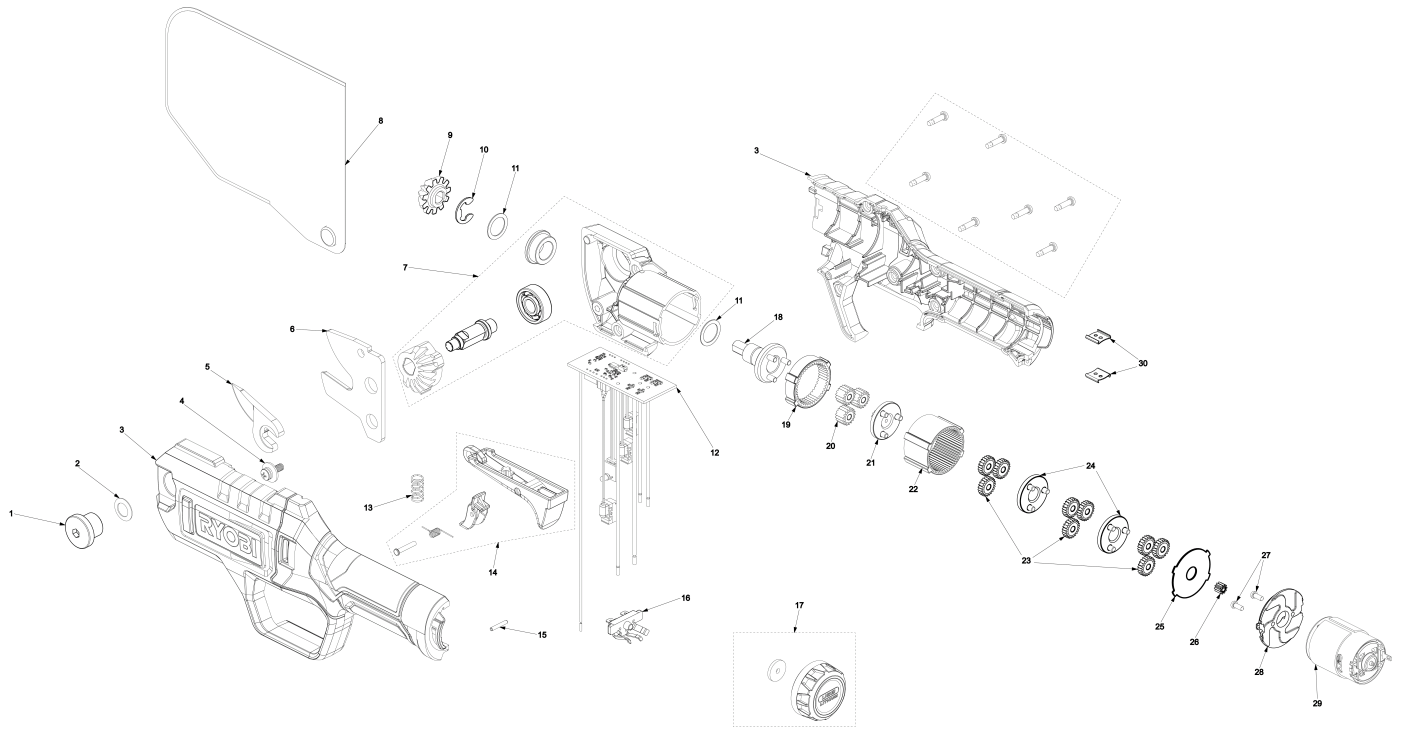

# RY4SCA-120 AKKU-ASTSCHERE XXX

5133006720 - RY4SCA-120 - 4000504664

# RYOBI

4000504664

Position	Quantity	Description	Part number	EAN
1001 1	1	MUTTER	5131049853	4058546612566
1002 2	1	SCHEIBE	5131049854	4058546612573
1003 3	1	GEHAEUSE	5131049855	4058546612580
1004 4	1	SCHRAUBE	5131049856	4058546612597
1005 5	1	SCHNEIDKLINGE	5131049689	4058546610920
1006 6	1	UNTERE KLINGE	5131049857	4058546612603
1007 7	1	GETRIEBEKASTEN	5131049858	4058546612610
1008 8	1	MESSERSCHUTZ	5131049859	4058546612627
1009 9	1	RITZEL	5131049860	4058546612634
1010 10	1	SICHERUNGSSCHEIBE	5131041253	4058546065171
1011 11	2	SCHEIBE	5131049861	4058546612641
1012 12	1	ELEKTRONIK	5131049862	4058546612658
1013 13	1	FEDER	5131049863	4058546612665
1014 14	1	DRUECKER	5131049864	4058546612672
1015 15	1	STIFT	5131049865	4058546612689
1016 16	1	KONTAKT	5131049866	4058546612696
1017 17	1	DECKEL	5131049867	4058546612702
1018 18	1	PLANETENRAD	5131049868	4058546612719
1019 19	1	HOHLRAD	5131049869	4058546612726
1020 20	3	ZAHNRAD	5131049870	4058546612733
1021 21	1	PLANETENRAD	5131049871	4058546612740
1022 22	1	HOHLRAD	5131049872	4058546612757
1023 23	9	ZAHNRAD	5131049873	4058546612764
1024 24	2	PLANETENRAD	5131049874	4058546612771
1025 25	1	SCHEIBE	5131049875	4058546612788
1026 26	1	RITZEL	5131049876	4058546612795
1027 27	2	SCHRAUBE	5131030193	4058546185527
1028 28	1	DECKEL	5131049877	4058546612801
1029 29	1	DC-MOTOR	5131049878	4058546612818
1030 30	2	FEDERKLEMME	5131044952	4058546398736
1031 31	7	SCHRAUBE	5131043988	4058546379247