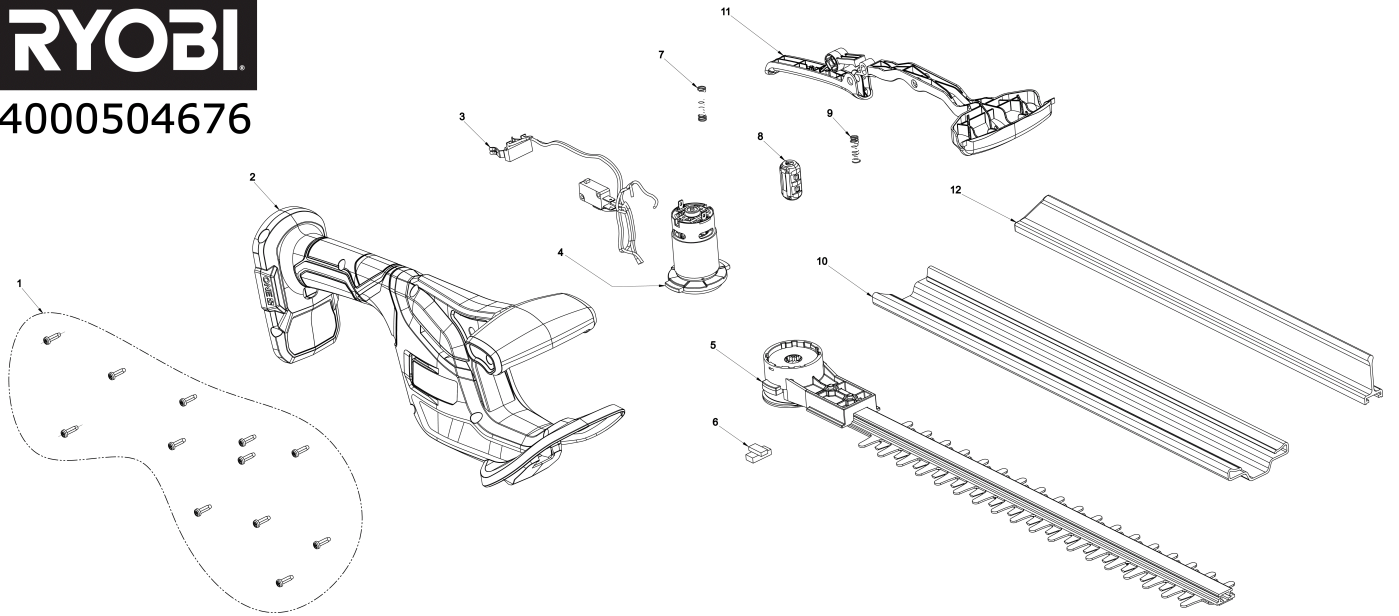

# RY18HT40B-0 AKKU-HECKENSCHERE XXX

5133006891 - RY18HT40B-0 - 4000504676

4000504676

Position	Quantity	Description	Part number	EAN
1001 1	12	SCHRAUBE	5131035877	4058546152673
1002 2	1	GEHAEUSE	5131050096	4058546670740
1003 3	1	AUFNAHME	5131050097	4058546670757
1004 4	1	DC-MOTOR	5131050098	4058546670764
1005 5	1	DOPPELSCHERBLATT	5131050099	4058546670771
1006 6	1	DICHTUNGSFILZ	5131049852	4058546612559
1007 7	1	FEDER	5131050100	4058546670788
1008 8	1	FUEHRUNGSRING	5131041317	4058546065812
1009 9	1	FEDER	5131050101	4058546670795
1010 10	1	SCHWERTSCHUTZ	5131050102	4058546670801
1011 11	1	DRUECKER	5131050103	4058546670818
1012 12	1	ABSTREIFER	5131050104	4058546670825