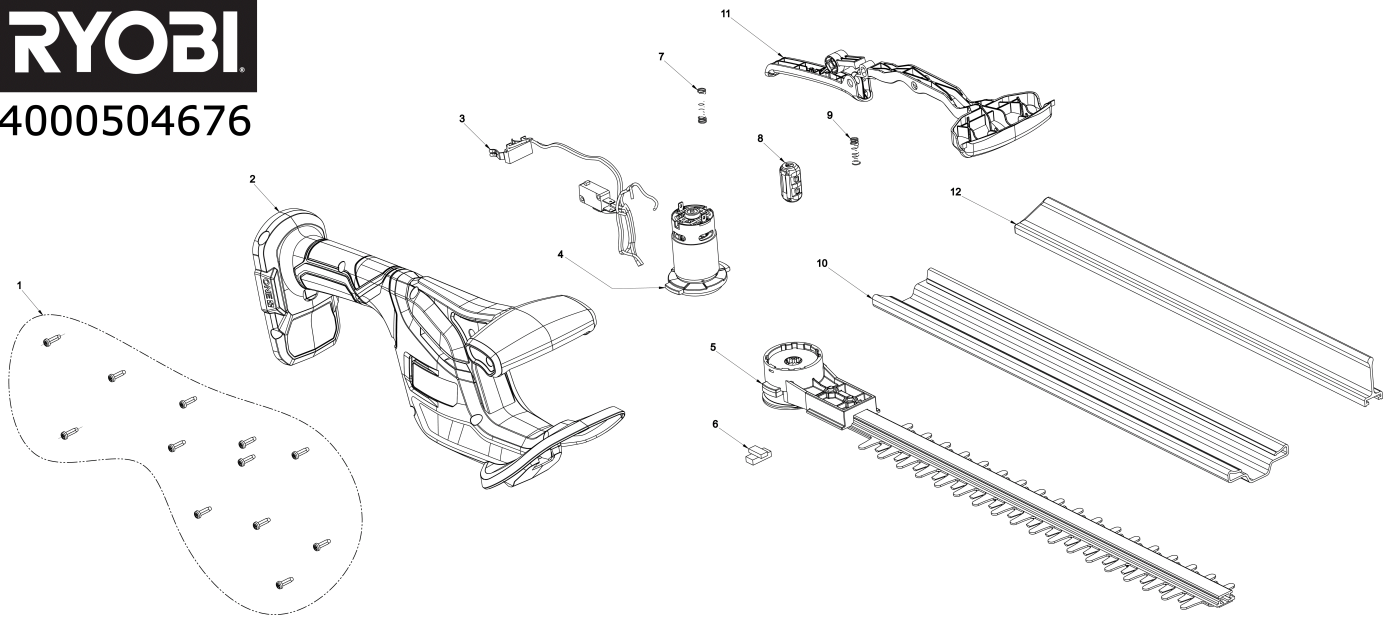

RY18HT40BN-120 AKKU-HECKENSCHERE IN2

5133006970 - RY18HT40BN-120 - 4000504676

RYOBI

4000504676

Position	Quantity	Description	Part number	EAN
1001 1	12	SCHRAUBE	5131035877	4058546152673
1002 2	1	GEHAEUSE	5131050096	4058546670740
1003 3	1	AUFNAHME	5131050097	4058546670757
1004 4	1	DC-MOTOR	5131050098	4058546670764
1005 5	1	DOPPELSCHERBLATT	5131050099	4058546670771
1006 6	1	DICHTUNGSFILZ	5131049852	4058546612559
1007 7	1	FEDER	5131050100	4058546670788
1008 8	1	FUEHRUNGSRING	5131041317	4058546065812
1009 9	1	FEDER	5131050101	4058546670795
1010 10	1	SCHWERTSCHUTZ	5131050102	4058546670801
1011 11	1	DRUECKER	5131050103	4058546670818
1012 12	1	ABSTREIFER	5131050104	4058546670825