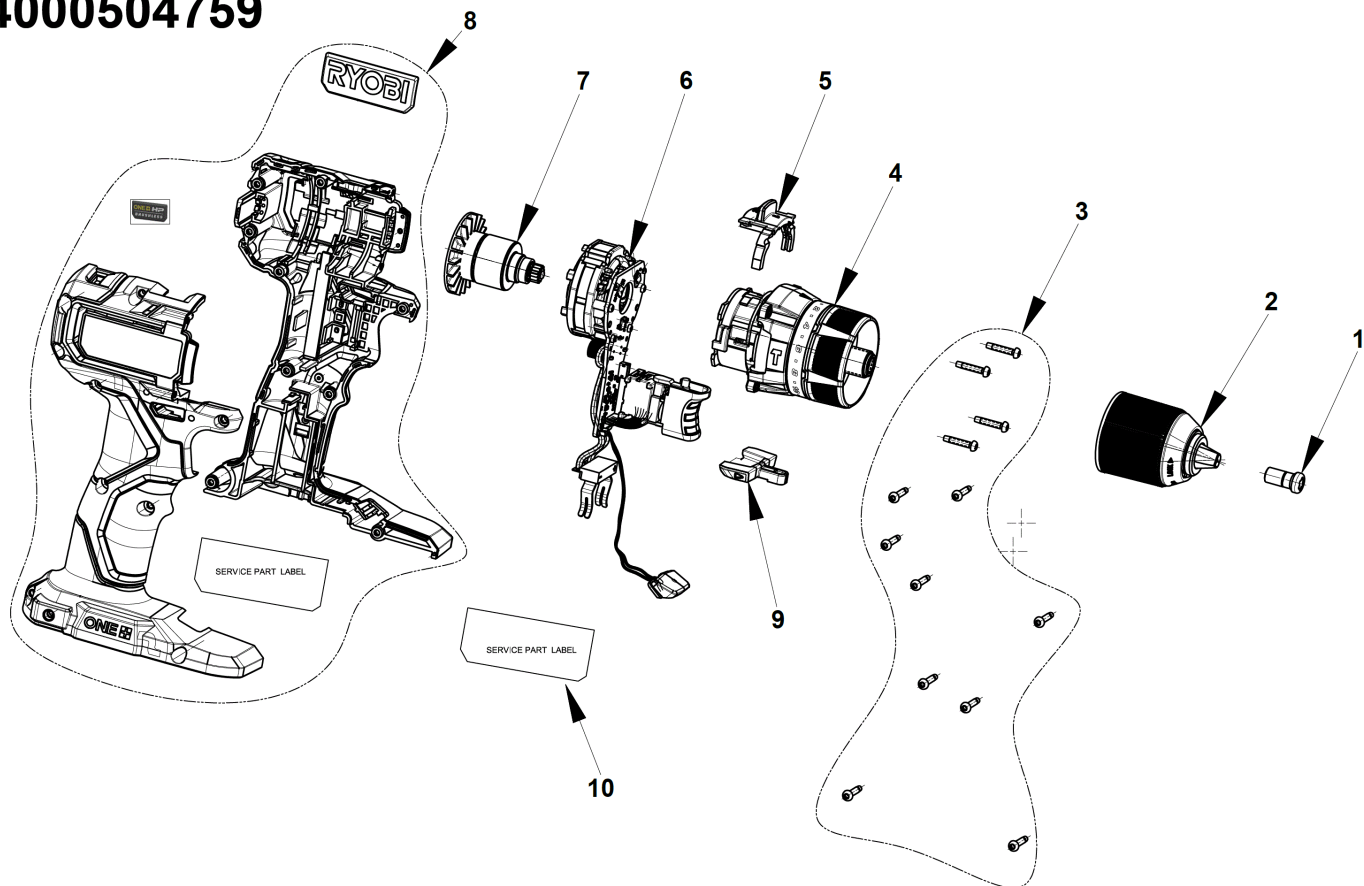

RPD18CBL-0 AKKU-SCHRAUBER XXX

5133007106 - RPD18CBL-0 - 4000504759

RYOBI

4000504759

| Position | Quantity | Description | Part number | EAN |
|----------|----------|-------------------------------------|-------------|---------------|
| 1001 1 | 1 | SCHRAUBE | 5131045028 | 4058546399498 |
| 1002 2 | 1 | BOHRFUTTER | 5131048466 | 4058546545956 |
| 1003 3 | 13 | SCHRAUBE | 5131048467 | 4058546545963 |
| 1004 4 | 1 | GETRIEBE | 5131050437 | 4058546674151 |
| 1005 5 | 1 | KNOPF, KUNSTSTOFF F. AKKU-SCHRAUBER | 5131048469 | 4058546545987 |
| 1006 6 | 1 | ELEKTRONIK | 5131050438 | 4058546674168 |
| 1007 7 | 1 | DC-MOTOR | 5131050439 | 4058546674175 |
| 1008 8 | 1 | GEHAEUSE | 5131050440 | 4058546674182 |
| 1009 9 | 1 | DRUECKER | 5131050441 | 4058546674199 |
| 1010 10 | 1 | LEISTUNGSSCHILD | 5131050442 | 4058546674205 |