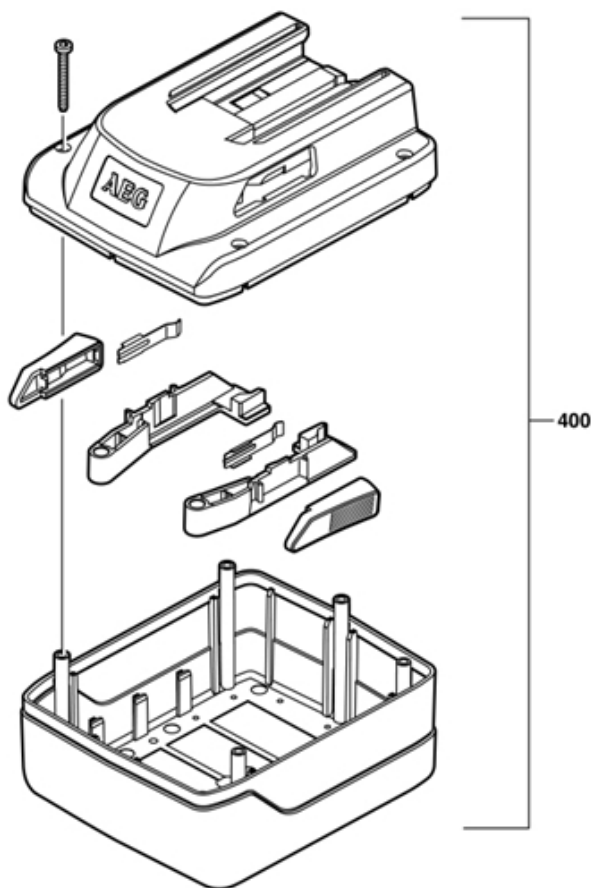

**M2430 NIMH 3.0AH PBS3000 AKKU XXX**

**4932399678 - M2430 - 4932399678**

Position	Quantity	Description	Part number	EAN
0400 1	1	AKKUGEHAEUSE	Item discontinued(4931404201)	