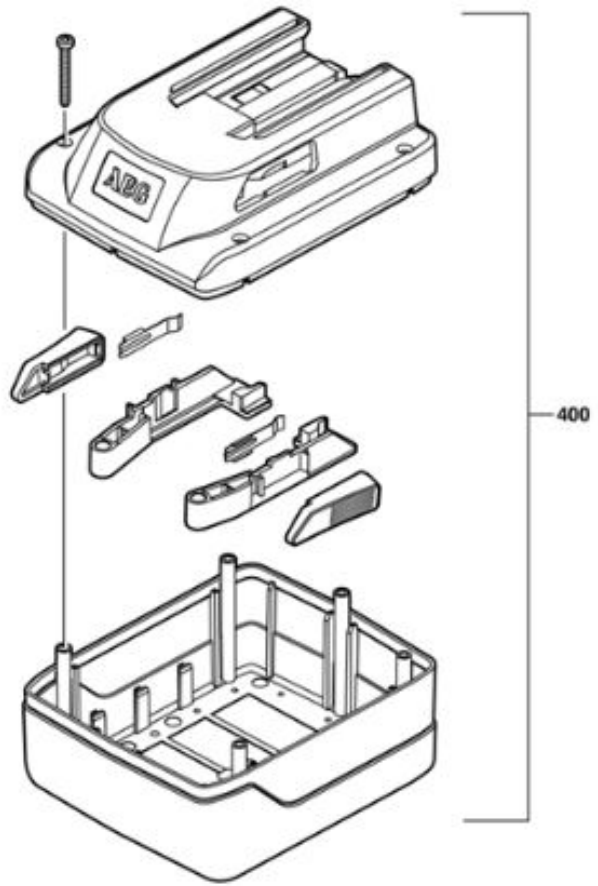

B2420 NICD 2.0AH PBS3000 AKKU XXX

4932399738 - B2420-G - 4932399738

Position	Quantity	Description	Part number	EAN
1	1	PART NOT DETAILED	1000063920	
400 2	1	AKKUGEHAUSE	Item discontinued(4931404201)	
999 3	1	B2420-G	Item discontinued(4932399738)	