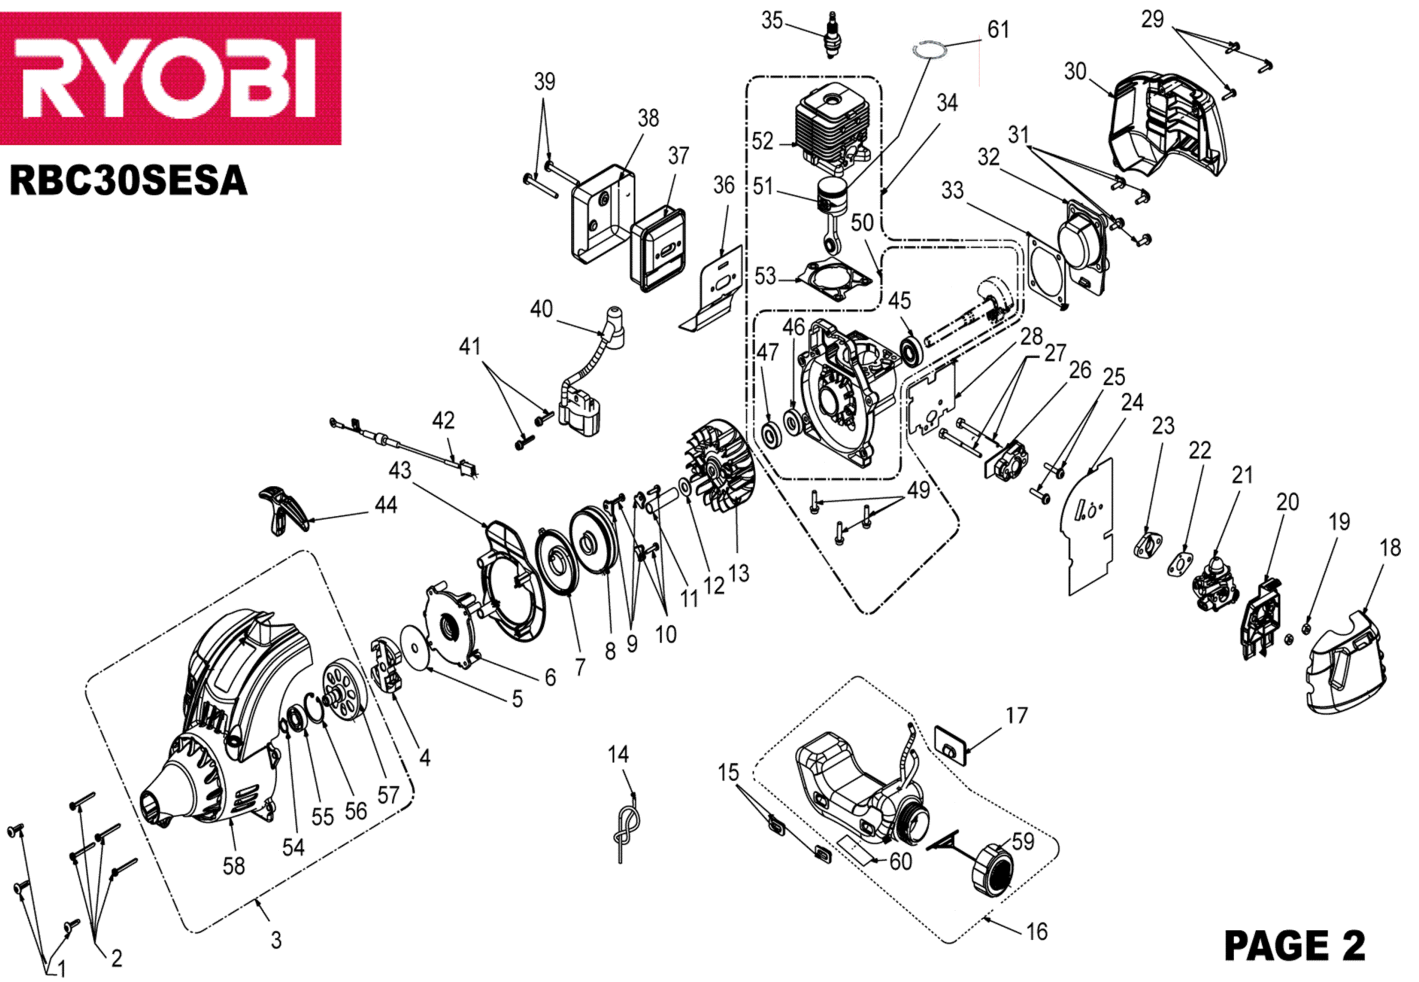

RBC30SESA

Position	Quantity	Description	Part number	EAN
1_001 1	1	Gaszug	5131000654	4058546078348
1_002 2	1	Schaft Antriebswelle	Item discontinued(5131005236)	
1_003 3	1	Antriebsstange f. Motorsense	Item discontinued(5131005238)	
1_004 4	1	Handgriff	Item discontinued(5131001995)	
1_005 5	1	SCHUTZ	Item discontinued(5131008535)	
1_007 6	1	Schraube	5131001002	4058546080426
1_008 7	1	SCHRAUBENMUTTER	5131011759	4058546690762
1_009 8	1	SCHRAUBE	5131035135	4058546146351
1_010 9	1	Feder	5131001907	4058546083700
1_011 10	1	Schraube	Item discontinued(5131000987)	
1_012 11	1	Kerzenschluessel	5131000880	4058546079666
1_013 12	1	STANGE	5131017834	4058546106492
1_014 13	1	Kombiwerkzeug	5131001815	4058546083359
1_015 14	1	Tragegurt	5131000607	4058546078140
1_016 15	4	Schraube	Item discontinued(5131001011)	
1_017 16	1	Messerschutz PBC/F Sensen	Item discontinued(5131000724)	
1_018 17	2	Montageplatte	Item discontinued(5131000608)	
1_020 18	1	MESSERSCHUTZ	Item discontinued(5131009092)	
1_021 19	1	Unterlegscheibe	5131035092	4058546146009
1_022 20	1	Messermutter M8-1.25 LH	5131001056	4058546080754
1_023 21	1	STAUBSCHUTZ	5131016815	4058546104177
1_024 22	1	HANDGRIFFHAELFTE	5131009206	4058546094225
1_025 23	1	SCHALTGRIFF	5131009210	4058546094256
1_026 24	1	DRUECKER	5131009211	4058546094263
1_027 25	1	FEDER	5131012476	4058546056469
1_028 26	1	FEDER	Item discontinued(5131011829)	
1_029 27	1	KLEMMBUEGEL	5131008553	4058546092955
1_030 28	1	Handgriff rechts	5131009209	4058546094249
1_032 29	1	KLEMMBUEGEL	5131010985	4058546097233
1_033 30	1	Getriebe	5131000611	4058546160852
1_034 31	1	SCHRAUBE	5131011516	4058546098193
1_035 32	1	Schraube	5131035058	4058546145736
1_036 33	1	U-Scheibe Flansch	5131035094	4058546146023
1_037 34	1	ANTRIEBSWELLE	5131011757	4058546098612
2_001 35	3	Schraube	5131000998	4058546080396
2_002 36	4	SCHRAUBE	5131011576	4058546098506
2_003 37	1	ZUGSTARTER	Item discontinued(5131008558)	
2_004 38	1	Kupplung	5131000573	4058546077990
2_005 39	1	Distanzscheibe	5131000909	4058546079826
2_006 40	1	Starterhalter	5131000740	4058546078805
2_007 41	1	Feder u. Gehaeuse	5131000906	4058546079802
2_008 42	1	RIEMENSCHLEIBE	Item discontinued(5131000649)	
2_009 43	3	Halter Seilscheibe	Item discontinued(5131001831)	
2_010 44	3	SCHRAUBE	5131047770	4058546504069
2_011 45	1	DISTANZSTUECK	5131010968	4058546097127
2_012 46	1	Unterlegscheibe	5131000946	4058546080051
2_013 47	1	ANKER F.ELEKTROMOTOR	5131008578	4058546093082
2_014 48	1	Starter Seil	5131001185	4058546081409
2_015 49	2	Daempfer	5131001776	4058546083151
2_016 50	1	BEHAELTER	Item discontinued(5131008548)