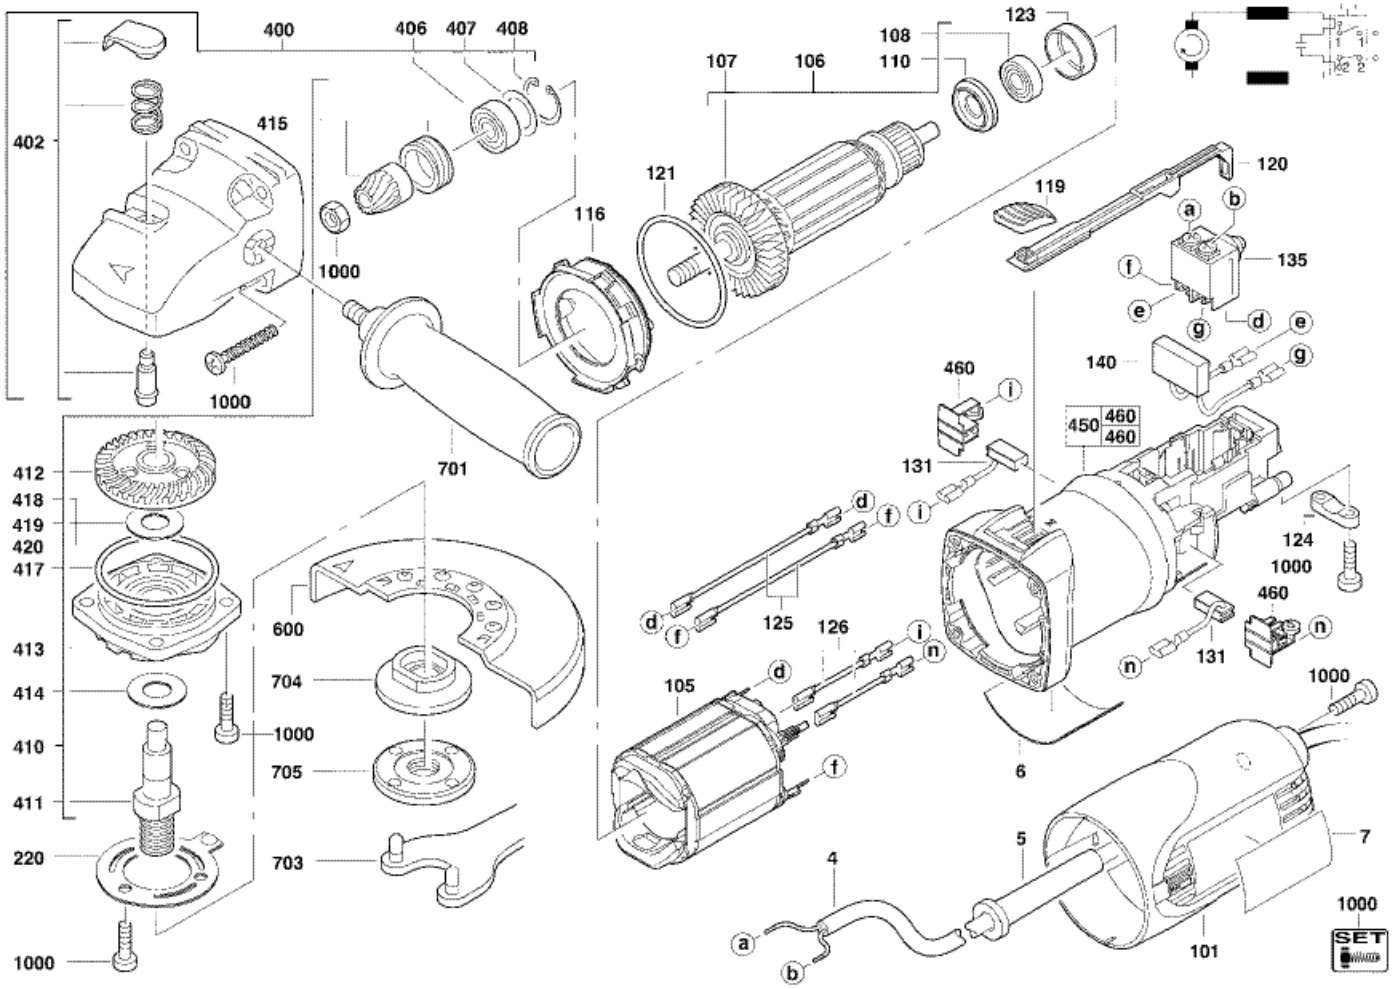

MEULEUSE D'ANGLE

4933368480 - AG8-125 - 4000368481

Position	Quantity	Description	Part number	EAN
0004 1	1	ANSCHLUSSLEITUNG	4931624121	4002395705627
0005 2	1	KABELSCHUTZSCHLAUCH	4931206687	4002395583379
0006 3	1	LEISTUNGSSCHILD	Item discontinued(4931368482)	
0101 4	1	GEHAEUSEKAPPE	4931403007	4002395755530
0105 5	1	CHAMP ELEC 230V	4931442708	4002395882519
0106 6	1	INDUIT COMPL.	4931442636	4002395883790
0107 7	1	VENTILATOR	Item discontinued(4931368347)	
0108 8	1	KUGELLAGER	4931902888	4002395706372
0110 9	1	ISOLIERSCHEIBE	4931385658	4002395719846
0116 10	1	LUFTFUEHRUNGSRING	4931368332	4002395671434
0119 11	1	RONDELLE	4931368501	4002395714209
0120 12	1	FUEHRUNGSSTUECK	4931368333	4002395671441
0121 13	1	DICHTRING	4931623590	4002395702992
0123 14	1	GUMMIBUCHSE	4931368374	4002395671601
0124 15	1	KABELSCHELLE	4931256500	4002395586547
0125 16	1	LEITUNG	4931624081	4002395705467
0126 17	1	LEITUNG	4931623944	4002395704859
0131 18	1	CHARBONS (JEU)	4931392611	4002395740628
0135 19	1	SCHALTER	4931391034	4002395731954
0140 20	1	CONDENSATEUR	4931403213	4002395759668
0220 21	1	FEDERSCHEIBE	4931345965	4002395633623
0400 22	1	GETRIEBEKASTEN VERP	4931412069	4002395799466
0402 23	1	ARRETIERUNG .	4931358685	4002395652471
0406 24	1	D 625 KULA 627-2RSL TN9/C3HGWF4	4931624662	4002395790890
0407 25	1	AUSGLEICHSSCHEIBE	4931803914	4002395705856
0408 26	1	SICHERUNGSRING	4931613683	4002395694181
0410 27	1	ANTRIEB	Item discontinued(4931358682)	
0411 28	1	SPINDEL	4931409808	4002395837168
0412 29	1	RAD 39Z	Item discontinued(4931385262)	
0413 30	1	LAGERSCHILD	4931378310	4002395683789
0414 31	1	DICHTRING	4931623590	4002395702992
0415 32	1	RITZEL M DICHTRING 10Z	Item discontinued(4931385261)	
0417 33	1	SCHEIBE	4931623480	4002395702398
0418 34	1	SCHEIBE	4931808473	4002395727544
0419 35	1	SCHEIBE	4931925940	4002395706624
0420 36	1	SCHEIBE	4931624256	4002395723379
0450 37	1	UMBAUSATZ	Item discontinued(4931403362)	
0460 38	1	BUERSTENHALTER	Item discontinued(4931403400)	
0600 39	1	SCHUTZHAUBE	4931407642	4002395798834
1000 40	1	SCHRAUBENSET	4931358683	4002395652464
0701 41	1	ZUSATZHANDGRIFF VOLLST M08 P1 A/M	4932409546	4002395370870
0703 42	1	CLE DROITE	4932345708	
0704 43	1	SPANNFLANSCH FUeR WINKELSCHLEIFER	4932449324	4002395245185
0705 44	1	FLANSCHMUTTER M14 3MM	4932345628	4002395313105