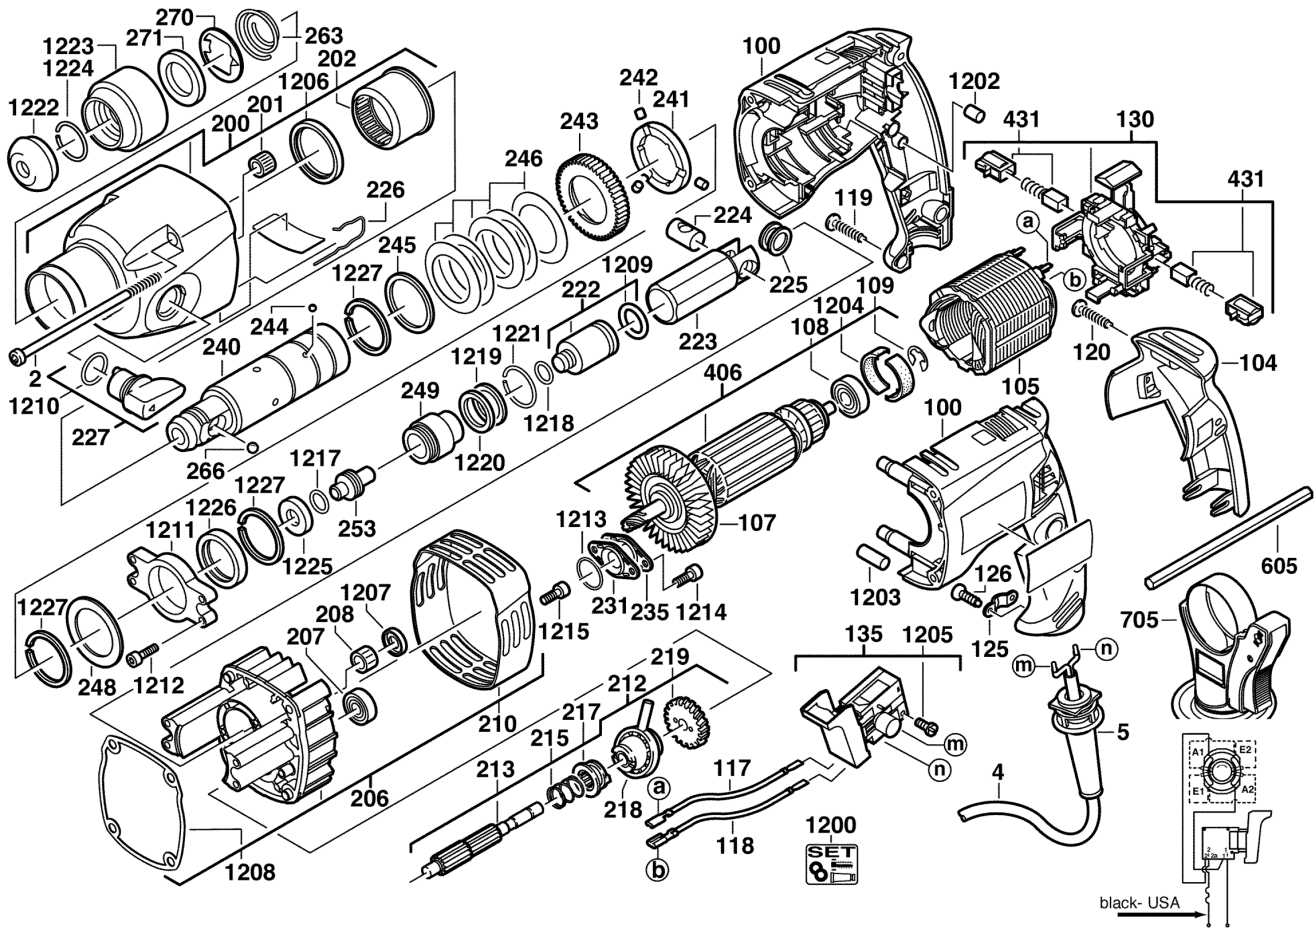

Position	Quantity	Description	Part number	EAN
0002 1	4	SCHRAUBE	4931331734	4002395613755
0004 2	1	ANSCHLUSSLEITUNG	Item discontinued(4931623197)	
0005 3	1	KABELSCHUTZSCHLAUCH	4931392174	4002395772872
0100 4	1	GEHAEUSE	Item discontinued(4931379067)	
0104 5	1	HANDGRIFFDECKEL	Item discontinued(4931374488)	
0105 6	1	FELD F. ELEKTROMOTOR	Item discontinued(4931364086)	
0107 7	1	VENTILATOR	4931330633	4002395612321
0108 8	1	KUGELLAGER	4931624169	4002395710850
0109 9	1	SCHEIBE	4931621834	4002395696185
0117 10	2	LEITUNG	Item discontinued(4931623003)	
0119 11	5	SCHRAUBE	4931618253	4002395694945
0120 12	1	SCHRAUBE	4931624517	4002395757381
0125 13	1	KABELSCHELLE	4931256500	4002395586547
0126 14	2	SCHRAUBE	4931624538	4002395760039
0130 15	1	STELLRING	Item discontinued(4931374499)	
0135 16	1	STEUERSCHALTER KOMP	Item discontinued(4931374908)	
0200 17	1	GETRIEBEKASTEN	200281025	4002395801954
0201 18	1	NADELLAGER	4931933756	4002395706785
0202 19	1	NADELHUELSE	Item discontinued(4931365065)	
0206 20	1	LAGERSCHILD	Item discontinued(4931382969)	
0207 21	1	KUGELLAGER	681383001	4002395802050
0208 22	1	NADELLAGER	4931219424	4002395583874
0210 23	1	LAGERSCHILDISOL.	Item discontinued(4931382970)	
0212 24	1	VORGELEGE	Item discontinued(4931365015)	
0213 25	1	VORGELEGEWELLE	4931365010	4002395665594
0215 26	1	FEDER	4931365058	4002395665839
0217 27	1	KUPPLUNGSHUELSE	Item discontinued(4931365012)	
0218 28	1	TAUMELTRIEB	4931387623	4002395829101
0219 29	1	VORGELEGERAD	Item discontinued(4931365014)	
0222 30	1	SCHLAGKOERPER	201233001	4002395802029
0223 31	1	ZYLINDER	Item discontinued(4931365029)	
0224 32	1	ZYLINDERBOLZEN	4931387381	4002395792610
0225 33	2	SCHEIBE	4931365112	4002395666027
0226 34	1	SICHERUNGSKLAMMER	Item discontinued(4931365047)	
0227 35	1	SCHALTGRIFF	Item discontinued(4931374856)	
0231 36	1	LAGERDECKEL	Item discontinued(4931365051)	
0235 37	1	Deckel	Item discontinued(4931365135)	
0240 38	1	SPINDELHUELSE	Item discontinued(4931374258)	
0241 39	1	KUPPLUNGSSCHEIBE	4931392751	4002395743285
0242 40	3	ZYLINDERBOLZEN	681235001	4002395851904
0243 41	1	SPINDELRAD	4931407761	4002395832125
0244 42	3	KUGEL	4931944281	4002395707140
0245 43	1	SCHEIBE	4931623234	4002395701100
0246 44	5	TELLERFEDER	4931365066	4002395665877
0248 45	1	SCHEIBE	4931623199	4002395700998
0249 46	1	HUELSE	Item discontinued(4931365136)	
0253 47	1	DOEPFER	Item discontinued(4931365034)	
0263 48	1	DRUCKFEDER	4931343128	4002395629466
0266 49	1	KUGEL	4931911572	4002395706457
0270 50	1	STUETZBLECH	4931343127	4002395629459