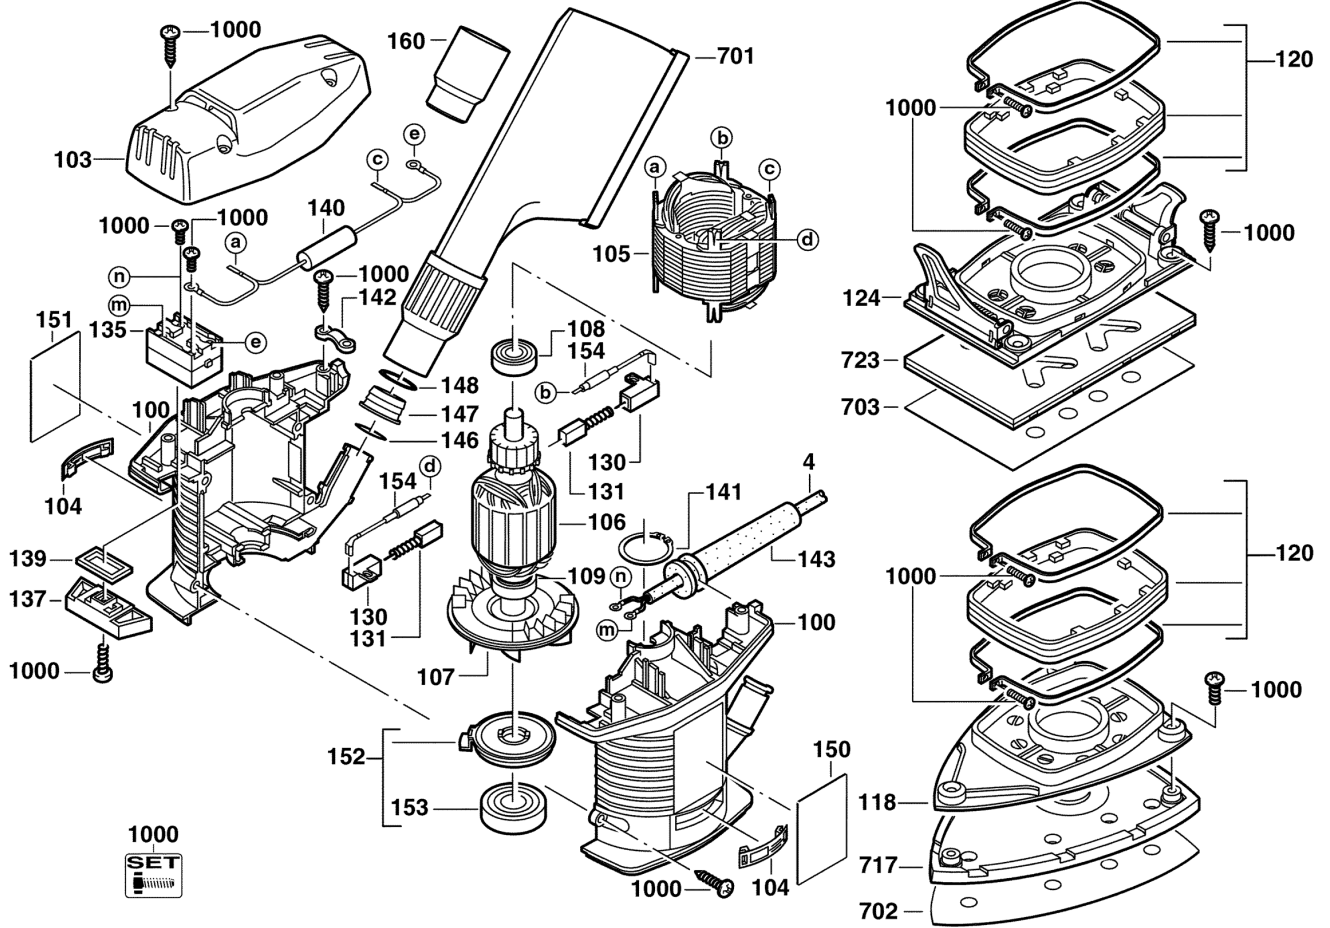

PONCEUSE VIBRANTE VS 11

4933378900 - VS11 - 4000378901

Position	Quantity	Description	Part number	EAN
0004 1	1	ANSCHLUSSLEITUNG	4931622896	4002395699629
0100 2	1	MOTORGEHAEUSE	Item discontinued(4931378902)	
0103 3	1	UMBAUSATZ	Item discontinued(4931391416)	
0104 4	2	ABDECKKAPPE	Item discontinued(4931334524)	
0105 5	1	FELD F. ELEKTROMOTOR	Item discontinued(4931358109)	
0106 6	1	ANKER 230V VP	Item discontinued(4931358108)	
0107 7	1	VENTILATOR	Item discontinued(4931357618)	
0108 8	1	KUGELLAGER	4931621829	4002395696147
0109 9	1	RILLENKUGELLAGER	4931341740	4002395626991
0120 10	1	MANSCHETTE	Item discontinued(4931334487)	
0124 11	1	GRUNDPLATTE	Item discontinued(4931351182)	
0130 12	2	BUERSTENHALTER	Item discontinued(4931334488)	
0131 13	1	KOHLEBUERSTE	Item discontinued(4931334489)	
0135 14	1	SCHALTER	Item discontinued(4931334517)	
0137 15	1	DRUECKER	Item discontinued(4931378906)	
0139 16	1	DICHTUNG	Item discontinued(4931334518)	
0140 17	1	KONDENSATOR	Item discontinued(4931351185)	
0141 18	1	RING	Item discontinued(4931355885)	
0142 19	1	KABELSCHELLE	Item discontinued(4931351184)	
0143 20	1	KABELSCHUTZSCHLAUCH	4931334522	4002395616152
0146 21	1	O-RING	Item discontinued(4931945182)	
0147 22	1	ADAPTER	Item discontinued(4931334415)	
0148 23	1	SPERRING	4931617301	4002395694754
0150 24	1	TYPENSCHILD	4931378806	4002395684755
0152 25	1	EXZENTER	Item discontinued(4931351186)	
0153 26	1	KUGELLAGER	Item discontinued(4931623190)	
0154 27	2	VERBINDUNGSLEITUNG	Item discontinued(4931351188)	
0160 28	1	ADAPTER	Item discontinued(4931391259)	
1000 29	1	SCHRAUBENSET	Item discontinued(4931391420)	
0701 30	1	STAUBBEUTEL VS11/FS2D	Item discontinued(4932351675)	
0723 31	1	SCHLEIFPLATTE KLETT 80X133MM	Item discontinued(4932351674)	