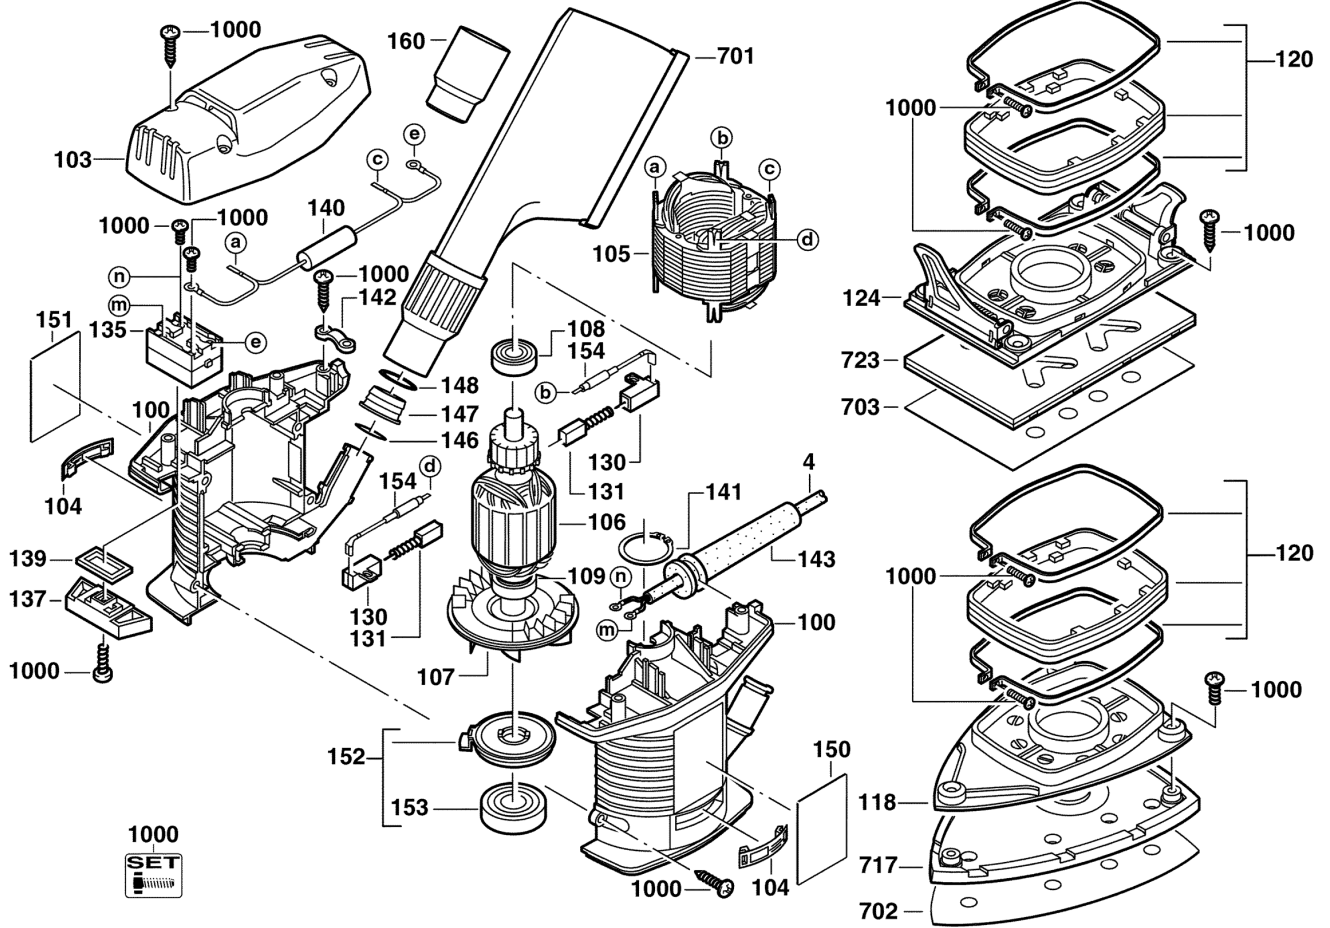

PONCEUSE VIBRANTE VS11D

4933378915 - VS11D - 4000378916

Position	Quantity	Description	Part number	EAN
0004 1	1	ANSCHLUSSLEITUNG	4931622896	4002395699629
0100 2	1	MOTORGEHAEUSE	Item discontinued(4931378902)	
0103 3	1	UMBAUSATZ	Item discontinued(4931391416)	
0104 4	2	ABDECKKAPPE	Item discontinued(4931334524)	
0105 5	1	FELD F. ELEKTROMOTOR	Item discontinued(4931358109)	
0106 6	1	ANKER 230V VP	Item discontinued(4931358108)	
0107 7	1	VENTILATOR	Item discontinued(4931357618)	
0108 8	1	KUGELLAGER	4931621829	4002395696147
0109 9	1	RILLENKUGELLAGER	4931341740	4002395626991
0118 10	1	GRUNDPLATTE	Item discontinued(4931355049)	
0120 11	1	MANSCHETTE	Item discontinued(4931334487)	
0130 12	2	BUERSTENHALTER	Item discontinued(4931334488)	
0131 13	1	KOHLEBUERSTE	Item discontinued(4931334489)	
0135 14	1	SCHALTER	Item discontinued(4931334517)	
0137 15	1	DRUECKER	Item discontinued(4931378906)	
0139 16	1	DICHTUNG	Item discontinued(4931334518)	
0140 17	1	KONDENSATOR	Item discontinued(4931351185)	
0141 18	1	RING	Item discontinued(4931355885)	
0142 19	1	KABELSCHELLE	Item discontinued(4931351184)	
0143 20	1	KABELSCHUTZSCHLAUCH	4931334522	4002395616152
0146 21	1	O-RING	Item discontinued(4931945182)	
0147 22	1	ADAPTER	Item discontinued(4931334415)	
0148 23	1	SPERRING	4931617301	4002395694754
0150 24	1	TYPENSCHILD	4931378806	4002395684755
0152 25	1	EXZENTER	Item discontinued(4931351186)	
0153 26	1	KUGELLAGER	Item discontinued(4931623190)	
0154 27	2	VERBINDUNGSLEITUNG	Item discontinued(4931351188)	
0160 28	1	ADAPTER	Item discontinued(4931391259)	
0717 29	1	PLATTE	Item discontinued(4931355034)	
1000 30	1	SCHRAUBENSET	Item discontinued(4931391420)	
0701 31	1	STAUBBEUTEL VS11/FS2D	Item discontinued(4932351675)	