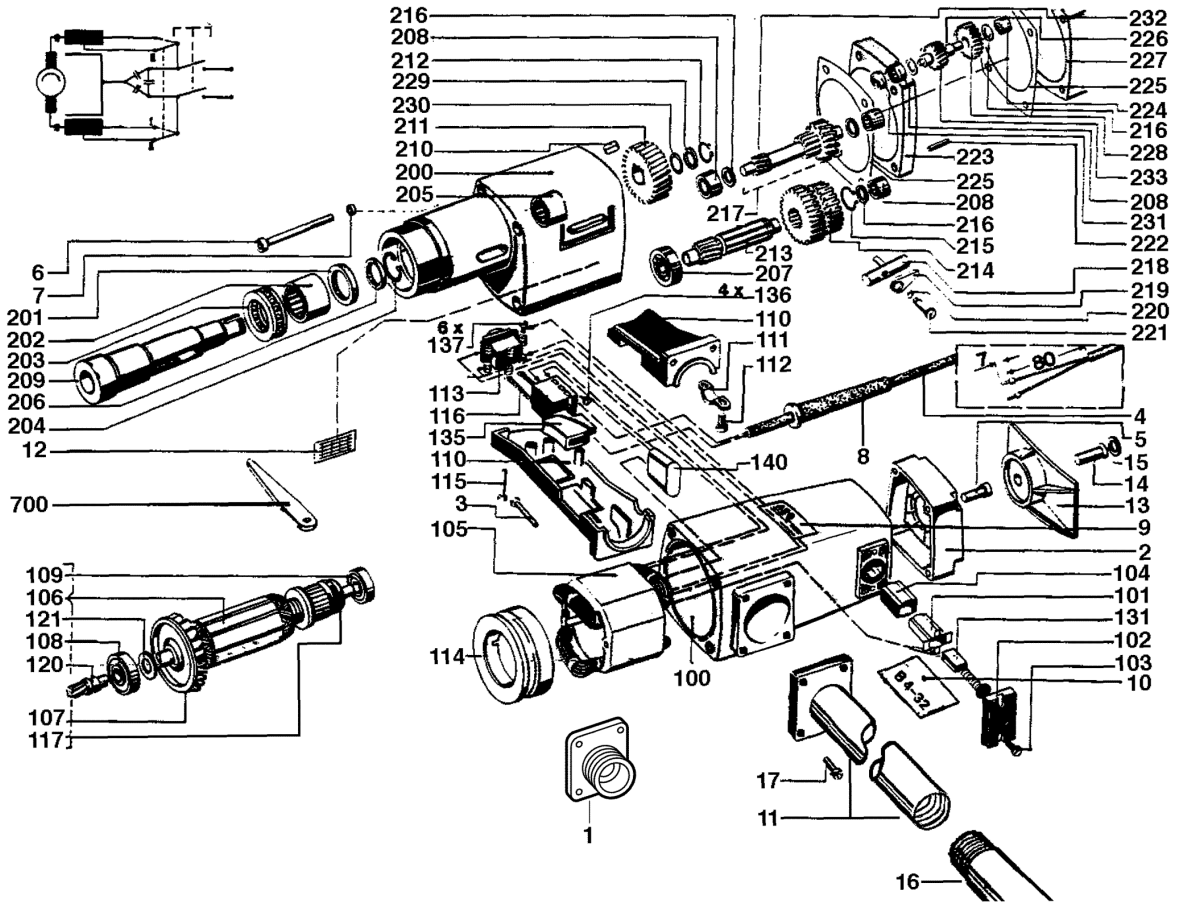

Position	Quantity	Description	Part number	EAN
0001 1	1	FLANSCH	4931426311	4002395847754
0002 2	1	GEHAEUSEKAPPE	Item discontinued(4931415008)	
0005 3	4	SCHRAUBE	4931616793	4002395694686
0006 4	4	SCHRAUBE	4931616680	4002395694648
0007 5	4	RING	4931603768	4002395693542
0009 6	1	LEISTUNGSSCHILD	Item discontinued(4931380727)	
0010 7	1	FIRMENSCHILD	4931382311	4002395691104
0012 8	1	DREHZAHLSCCHILD	Item discontinued(4931228524)	
0100 9	1	MOTORGEHAEUSE	Item discontinued(4931390085)	
0101 10	2	BUERSTENHALTER	4931222529	4002395584130
0102 11	2	BUERSTENHALTERKAPPE	4931222532	4002395584147
0103 12	4	D 7981 SHR ST3,9X13-F-H BR	4931623591	4002395703005
0104 13	2	BUERSTENH.-ISOLAT.	4931232582	4002395584567
0105 14	1	FELD F. ELEKTROMOTOR	4931432765	4002395890675
0106 15	1	ANKER F.ELEKTROMOTOR	4931426280	4002395834747
0107 16	1	VENTILATORFLUEGEL	Item discontinued(4931243281)	
0108 17	1	RILLENKUGELLAGER	4931398189	4002395767304
0109 18	1	KUGELLAGER	4931624101	4002395705566
0114 19	1	LUFTFUEHRUNGSRING	4931218031	4002395583768
0117 20	1	ISOLIERSCHEIBE	4931226193	4002395584383
0120 21	1	RITZEL	Item discontinued(4931263058)	
0121 22	1	SCHEIBE	4931620042	4002395695263
0131 23	1	KOHLEBUERSTEN-SET	4931392571	4002395740444
0200 24	1	GETRIEBEKASTEN	4931426303	4002395850280
0201 25	1	DICHTRING	4931928554	4002395706679
0202 26	1	NADELLAGER	4931928527	4002395706655
0203 27	1	KUGELLAGER	4931928515	4002395706648
0204 28	1	SPRENGRING	4931942134	4002395707027
0205 29	1	NADELLAGER	4931928530	4002395706662
0206 30	1	DICHTRING	4931928566	4002395706686
0207 31	1	KUGELLAGER	4931928593	4002395706709
0208 32	3	NADELLAGER	4931805728	4002395706082
0209 33	1	BOHRSPINDEL	4931221711	4002395583959
0210 34	1	PASSFEDER	4931224742	4002395584253
0211 35	1	BOHRSPINDELRAD	4931221712	4002395583966
0212 36	1	RING	4931605267	4002395693658
0213 37	1	VORGELEGEWELLE	Item discontinued(4931221714)	
0214 38	1	ZWISCHENRAD	4931221722	4002395584000
0215 39	1	SPERRING	4931617301	4002395694754
0216 40	5	SCHEIBE	4931939634	4002395706846
0217 41	1	VORGELEGE	4931221723	4002395584017
0218 42	1	SCHALTWELLE	4931223605	4002395584222
0219 43	1	SCHALTGRIFF	4931328580	4002395610136
0220 44	1	SCHEIBE	4931928821	4002395706730
0221 45	1	SCHRAUBE	4931616742	4002395694662
0222 46	1	SPANNSTIFT	4931600328	4002395693436
0223 47	1	ZWISCHENLAGERSCHILD	4931426305	4002395850303
0224 48	2	NADELLAGER	4931928717	4002395706716
0225 49	2	DICHTUNG	4931221850	4002395584048
0226 50	1	VORGELEGE	Item discontinued(4931222048)