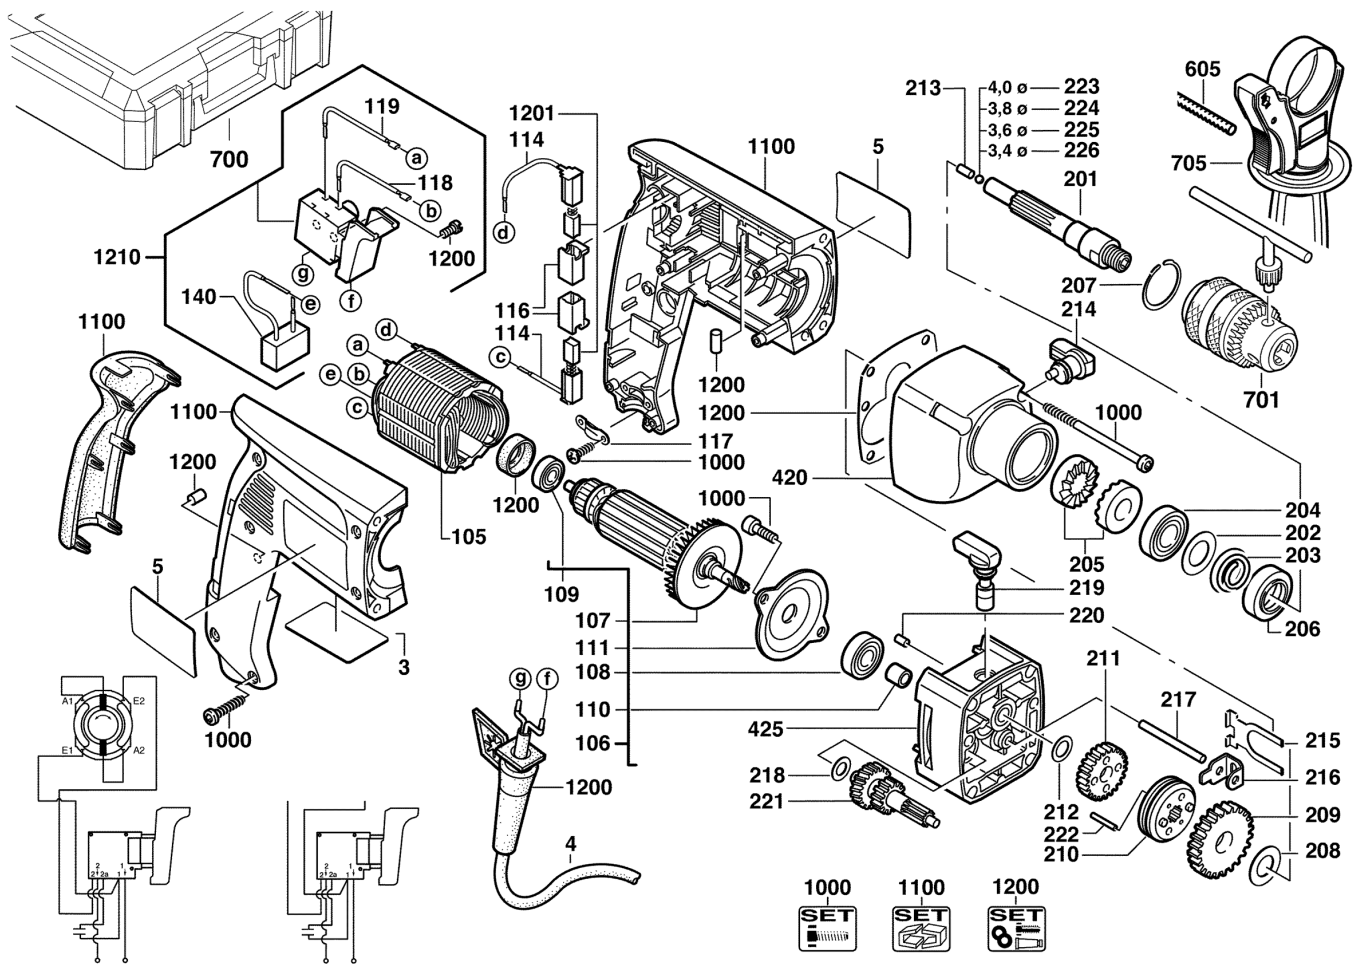

Position	Quantity	Description	Part number	EAN
1	1	FELD F. ELEKTROMOTOR	Item discontinued(4931426179)	
0003 2	1	LEISTUNGSSCHILD	Item discontinued(4931380968)	
0004 3	1	ANSCHLUSSLEITUNG	201896001	4002395856114
0005 4	2	TYPENSCHILD	4931378806	4002395684755
0105 5	1	FELD F. ELEKTROMOTOR	Item discontinued(4931426179)	
0106 6	1	ANKER F.ELEKTROMOTOR	4931426257	4002395841004
0107 7	1	VENTILATOR	4931302487	4002395591732
0108 8	1	RILLENKUGELLAGER	4931368037	4002395670642
0109 9	1	KUGELLAGER	4931901253	4002395706358
0110 10	1	BUECHSE	4931343243	4002395629671
0111 11	1	LAGERDECKEL	4931267585	4002395587636
0114 12	2	BUERSTENHALTER	Item discontinued(4931623385)	
0116 13	2	BUERSTENH.-ISOLAT.	4931271678	4058546466411
0117 14	1	KABELSCHELLE	4931256500	4002395586547
0118 15	1	LEITUNG	Item discontinued(4931623371)	
0119 16	1	LEITUNG	Item discontinued(4931623372)	
0140 17	1	KONDENSATOR	4931622384	4002395697663
0201 18	1	BOHRSPINDEL M INNENGEWINDE	4931409811	4002395841837
0202 19	1	SCHEIBE	4931621809	4002395696048
0203 20	1	DRUCKFEDER	4931267406	4002395587421
0204 21	1	KUGELLAGER	4931891058	4002395706303
0205 22	2	SPINDELRATSCH	4931267571	4002395587599
0206 23	1	DICHTRING	4931267522	4002395587537
0207 24	1	SPERRING	4931890311	4002395706297
0208 25	1	SCHEIBE	4931621647	4002395695737
0209 26	1	BOHRSPINDELRAD 1	4931426230	4002395905782
0210 27	1	SCHALTRING VOIIST.	4931307130	4002395593064
0211 28	1	BOHRSPINDELRAD 2	4931426231	4002395905799
0212 29	1	SCHEIBE	4931621679	4002395695799
0213 30	1	SPANNSTIFT	4931805526	4002395706051
0214 31	1	SCHALTGRIFF	4931339525	4002395623297
0215 32	1	HALTEFEDER	4931307118	4002395593057
0216 33	1	SCHALTSCHIEBER	4931267576	4002395587605
0217 34	1	SPANNSTIFT	4931621731	4002395695850
0218 35	1	SCHEIBE	4931621715	4002395695836
0219 36	1	SCHALTGRIFF	4931339526	4002395623303
0220 37	1	SPANNSTIFT	4931621770	4002395695966
0221 38	1	VORGELEGE	4931267582	4002395587612
0222 39	2	SPANNSTIFT	4931621732	4002395695867
0223 40	1	KUGEL	4931805390	4002395706013
0224 41	1	KUGEL	4931621735	4002395695881
0225 42	1	KUGEL	4931621736	4002395695898
0226 43	1	KUGEL	4931621737	4002395695904
0420 44	1	GETRIEBEKASTEN	4931380479	4002395689651
0425 45	1	LAGERSCHILD	4931380480	4002395689668
0605 46	1	TIEFENANSCHLAG	4931384434	4002395719402
0700 47	1	TRANSPORTKOFFER	4931415325	4002395825769
1000 48	1	SCHRAUBENSET	4931344833	4002395631988
1100 49	1	GEHAEUSE	4931359606	4002395653737
1200 50	1	WARTUNGSSET	Item discontinued(4931380959)