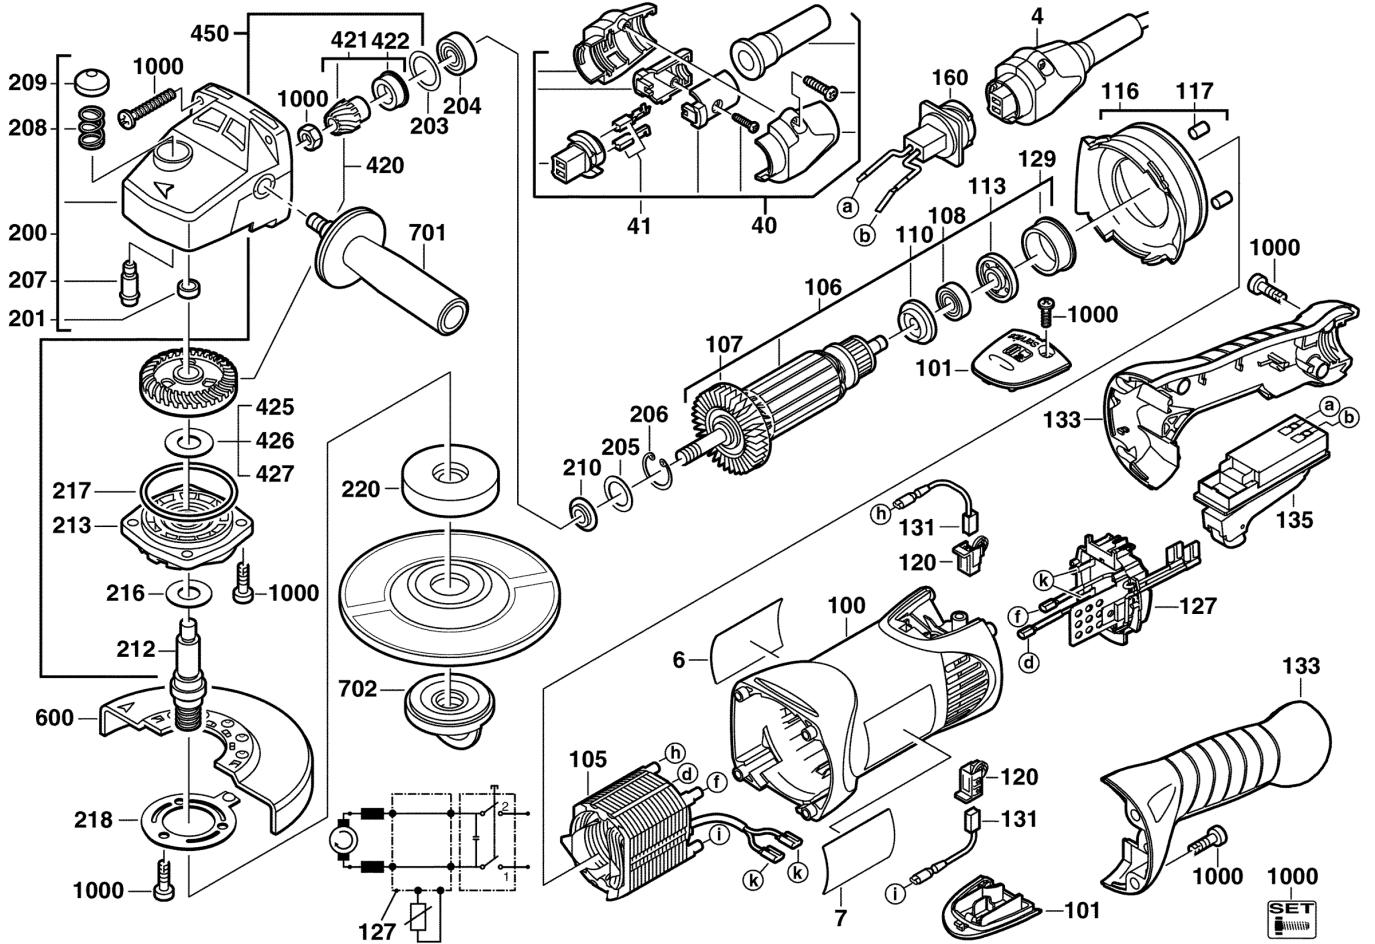

# AGV16-125QXC WINKELSCHLEIFER IN2

4933383560 - AGV16-125QXC - 4000381469

Position	Quantity	Description	Part number	EAN
0004 1	1	N871421 ANSCHLTG ANB4AQN3 IN QUIK LOK	4931624171	4002395710799
0006 2	1	LEISTUNGSSCHILD	4931381470	4002395727032
0007 3	1	TYPENSCHILD	4931378806	4002395684755
0040 4	1	REPARATURSATZ	4931380758	4002395714551
0041 5	1	Kabelschuh (10 St)	4931380763	4002395745128
0100 6	1	MOTORGEHAEUSE MI-RT	4931378768	4002395684601
0101 7	2	DECKEL	4931378566	4002395684199
0105 8	1	FELD M TEMPERATURF 230V	4931442728	4002395884582
0106 9	1	ANKER F.ELEKTROMOTOR	4931442662	4002395883196
0107 10	1	VENTILATOR	4931341088	4002395626205
0108 11	1	D 625 KULA 627-2RSL TN9/C3HGWF4	4931624662	4002395790890
0110 12	1	ISOLIERSCHEIBE	4931271823	4002395588138
0113 13	1	MAGNETSCHEIBE	4931426570	4002395856497
0116 14	1	LUFTFUEHRUNGSRING	4931378135	4002395683123
0117 15	2	NIEDERHALTER	4931409768	4002395847617
0120 16	2	BUERSTENHALTER	4931382268	4002395690961
0127 17	1	ELECTRONIK-BAUSTEIN	4931378141	4002395683161
0129 18	1	LAGERBUECHSE	4931326953	4002395607846
0131 19	1	KOHLBUERSTEN-SET	4931381391	4002395726936
0133 20	1	HANDGRIFF	4931378762	4002395684588
0135 21	1	EIN- UND AUSSCHALTER	4931378983	4002395714629
0160 22	1	EINLEGETEIL	4931364437	4002395663873
0200 23	1	GETRIEBEKASTEN	4931412193	4002395798919
0201 24	1	Nadelhuelse	4931912093	4002395706464
0203 25	1	SCHEIBE	4931362085	4002395660254
0204 26	1	RILLENKUGELLAGER	4931368037	4002395670642
0205 27	1	SCHEIBE	4931622761	4002395699056
0206 28	1	SPERRING	4931616614	4002395694624
0207 29	1	ARRETIERBOLZEN	4931326929	4002395607785
0208 30	1	DRUCKFEDER	4931326942	4002395607822
0209 31	1	DRUECKER	4931326930	4002395607792
0210 32	1	SCHEIBE	4931624287	4002395732098
0212 33	1	SPINDEL	4931369840	4002395674305
0213 34	1	LAGERSCHILD	4931378310	4002395683789
0216 35	1	SCHEIBE	4931623480	4002395702398
0217 36	1	DICHTRING	4931623590	4002395702992
0218 37	1	FEDERSCHEIBE	4931345965	4002395633623
0220 38	1	AUTOBALANCER	4931369832	4002395674282
0420 39	1	KEGELRADPAAR	4931369937	4002395674510
0421 40	1	PART NOT DETAILED	1000063920	
0422 41	1	DICHTRING	4931369774	4002395674169
0425 42	1	SCHEIBE	4931808473	4002395727544
0426 43	1	SCHEIBE	4931925940	4002395706624
0427 44	1	SCHEIBE	4931624256	4002395723379
0450 45	1	ANTRIEB	4931391475	4002395735877
0600 46	1	SCHUTZHAUBE 125 SW	4931407642	4002395798834
1000 47	1	SCHRAUBENSET	4931378570	4002395684205
0701 48	1	ZUSATZHANDGRIFF VOLLST M08 P1 A/M	4932409546	4002395370870
0702 49	1	FIXTEC MUTTER AEG M14 SNP	4932358225	4002395325528