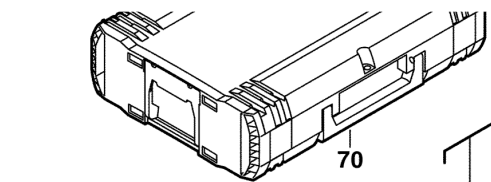

PERCEUSE VISS ACCU PES 12T/F

4933386354 - PES12T - 4000382625

Position	Quantity	Description	Part number	EAN
0004 1	1	LEISTUNGSSCHILD	Item discontinued(4931382634)	
0006 2	2	ABDECKUNG	Item discontinued(4931348216)	
0007 3	1	SCHALTSCHIEBER	Item discontinued(4931359614)	
0008 4	6	SCHRAUBE	4931622708	4002395698899
0100 5	1	MOTOR	Item discontinued(4931366345)	
0103 6	1	GUMMIBUCHSE	Item discontinued(4931353326)	
0135 7	1	INTERRUPTEUR	Item discontinued(4931359880)	
0138 8	1	KABELSET	Item discontinued(4931360955)	
1100 9	1	GEHAEUSE	Item discontinued(4931382650)	
1400 10	1	KOPF	Item discontinued(4931356741)	
1406 11	1	SPINDEL	Item discontinued(4931356740)	
1500 12	1	GETRIEBE	Item discontinued(4931356744)	
0001 13	1	BF12 KOMPAKTAKKU 1,4 AH MIL XXX	4932373527	4002395350292
0070 14	1	SYSTEMKOFFER MILWAUKEE GR.1	4932378986	4002395349401
0707 15	1	SCHNELLSP.BOHRF. Ch KL 1-10 1/2x20P1M	Item discontinued(4932364613)	