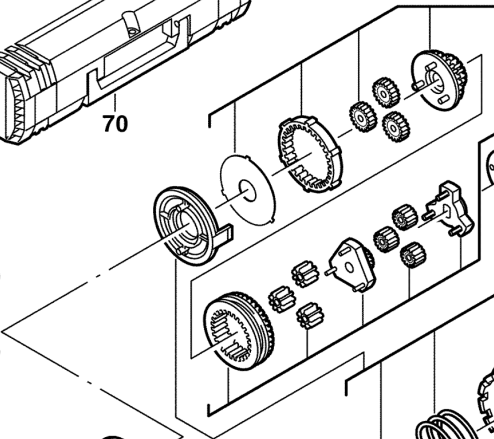

PERCEUSE VISS ACCU PES 12T/F

4933386354 - PES12T - 4000382625

Position	Quantity	Description	Part number	EAN
0004 1	1	LEISTUNGSSCHILD	Item discontinued(4931382634)	
0006 2	2	ABDECKUNG	Item discontinued(4931348216)	
0007 3	1	SCHALTSCHIEBER	Item discontinued(4931359614)	
0008 4	6	SCHRAUBE	4931622708	4002395698899
0100 5	1	MOTOR	Item discontinued(4931366345)	
0103 6	1	GUMMIBUCHSE	Item discontinued(4931353326)	
0135 7	1	INTERRUPTEUR	Item discontinued(4931359880)	
0138 8	1	KABELSET	Item discontinued(4931360955)	
1100 9	1	GEHAEUSE	Item discontinued(4931382650)	
1400 10	1	KOPF	Item discontinued(4931356741)	
1406 11	1	SPINDEL	Item discontinued(4931356740)	
1500 12	1	GETRIEBE	Item discontinued(4931356744)	
0001 13	1	BF12 KOMPAKTAKKU 1,4 AH MIL XXX	4932373527	4002395350292
0070 14	1	SYSTEMKOFFER MILWAUKEE GR.1	4932378986	4002395349401
0707 15	1	SCHNELLSP.BOHRF. Ch KL 1-10 1/2x20P1M	Item discontinued(4932364613)	