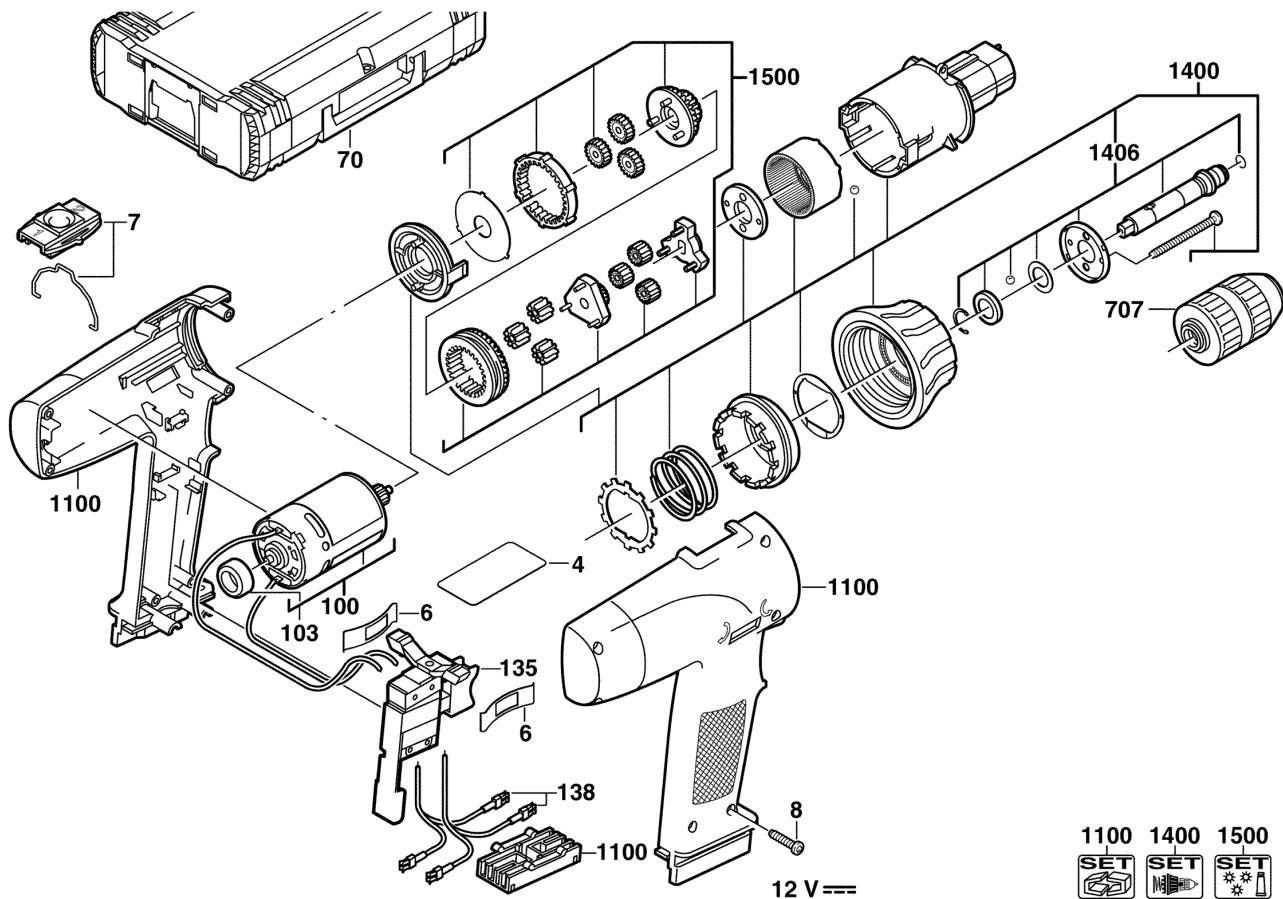

PERCEUSE VISS ACCU PES 12T/F

4933386354 - PES12T - 4000382625

Position	Quantity	Description	Part number	EAN
0004 1	1	LEISTUNGSSCHILD	Item discontinued(4931382634)	
0006 2	2	ABDECKUNG	Item discontinued(4931348216)	
0007 3	1	SCHALTSCHIEBER	Item discontinued(4931359614)	
0008 4	6	SCHRAUBE	4931622708	4002395698899
0100 5	1	MOTOR	Item discontinued(4931366345)	
0103 6	1	GUMMIBUCHSE	Item discontinued(4931353326)	
0135 7	1	INTERRUPTEUR	Item discontinued(4931359880)	
0138 8	1	KABELSET	Item discontinued(4931360955)	
1100 9	1	GEHAEUSE	Item discontinued(4931382650)	
1400 10	1	KOPF	Item discontinued(4931356741)	
1406 11	1	SPINDEL	Item discontinued(4931356740)	
1500 12	1	GETRIEBE	Item discontinued(4931356744)	
0001 13	1	BF12 KOMPAKTAKKU 1,4 AH MIL XXX	4932373527	4002395350292
0070 14	1	SYSTEMKOFFER MILWAUKEE GR.1	4932378986	4002395349401
0707 15	1	SCHNELLSP.BOHRF. Ch KL 1-10 1/2x20P1M	Item discontinued(4932364613)	