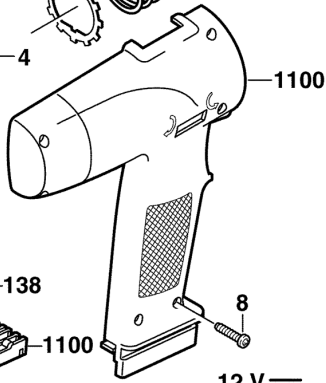

PERCEUSE VISS ACCU PES 12T/F

4933386354 - PES12T - 4000382625

Position	Quantity	Description	Part number	EAN
0004 1	1	LEISTUNGSSCHILD	Item discontinued(4931382634)	
0006 2	2	ABDECKUNG	Item discontinued(4931348216)	
0007 3	1	SCHALTSCHIEBER	Item discontinued(4931359614)	
0008 4	6	SCHRAUBE	4931622708	4002395698899
0100 5	1	MOTOR	Item discontinued(4931366345)	
0103 6	1	GUMMIBUCHSE	Item discontinued(4931353326)	
0135 7	1	INTERRUPTEUR	Item discontinued(4931359880)	
0138 8	1	KABELSET	Item discontinued(4931360955)	
1100 9	1	GEHAEUSE	Item discontinued(4931382650)	
1400 10	1	KOPF	Item discontinued(4931356741)	
1406 11	1	SPINDEL	Item discontinued(4931356740)	
1500 12	1	GETRIEBE	Item discontinued(4931356744)	
0001 13	1	BF12 KOMPAKTAKKU 1,4 AH MIL XXX	4932373527	4002395350292
0070 14	1	SYSTEMKOFFER MILWAUKEE GR.1	4932378986	4002395349401
0707 15	1	SCHNELLSP.BOHRF. Ch KL 1-10 1/2x20P1M	Item discontinued(4932364613)	