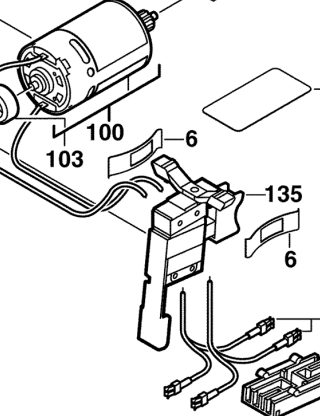

PERCEUSE VISS ACCU PES 12T/F

4933386354 - PES12T - 4000382625

Position	Quantity	Description	Part number	EAN
0004 1	1	LEISTUNGSSCHILD	Item discontinued(4931382634)	
0006 2	2	ABDECKUNG	Item discontinued(4931348216)	
0007 3	1	SCHALTSCHIEBER	Item discontinued(4931359614)	
0008 4	6	SCHRAUBE	4931622708	4002395698899
0100 5	1	MOTOR	Item discontinued(4931366345)	
0103 6	1	GUMMIBUCHSE	Item discontinued(4931353326)	
0135 7	1	INTERRUPTEUR	Item discontinued(4931359880)	
0138 8	1	KABELSET	Item discontinued(4931360955)	
1100 9	1	GEHAEUSE	Item discontinued(4931382650)	
1400 10	1	KOPF	Item discontinued(4931356741)	
1406 11	1	SPINDEL	Item discontinued(4931356740)	
1500 12	1	GETRIEBE	Item discontinued(4931356744)	
0001 13	1	BF12 KOMPAKTAKKU 1,4 AH MIL XXX	4932373527	4002395350292
0070 14	1	SYSTEMKOFFER MILWAUKEE GR.1	4932378986	4002395349401
0707 15	1	SCHNELLSP.BOHRF. Ch KL 1-10 1/2x20P1M	Item discontinued(4932364613)	